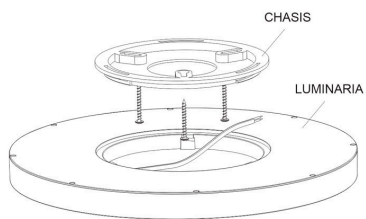

Ficha técnica

Plafón Led KRAMFOR 48W, superficie, Ø500mm, CCT, Bluetooth + mando RF, blanco

LEDBOX®

ESQUEMA DE INSTALACIÓN

Instalación

Ficha técnica

Plafón Led KRAMFOR 48W, superficie, Ø500mm, CCT, Bluetooth + mando RF, blanco

LEDBOX®

Ficha técnica

Plafón Led KRAMFOR 48W, superficie, Ø500mm, CCT, Bluetooth + mando RF, blanco

LEDBOX®

GALERIA

Choose Your Color Temperature

Ultra bright LED chips

high quality fair-resistant ABS plastic