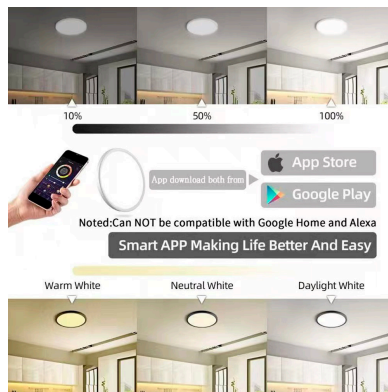

Choose Your Color Temperature