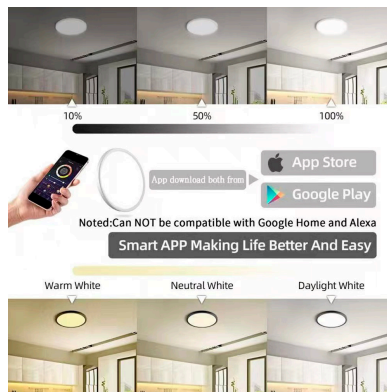

Choose Your Color Temperature