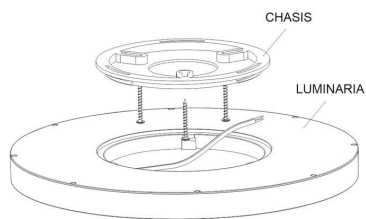

Ficha técnica

Plafón Led KRAMFOR 48W, superficie, Ø500mm, CCT, Bluetooth + mando RF, blanco

LEDBOX®

ESQUEMA DE INSTALACIÓN

Instalación

Ficha técnica

Plafón Led KRAMFOR 48W, superficie, Ø500mm, CCT, Bluetooth + mando RF, blanco

LEDBOX®

Ficha técnica

Plafón Led KRAMFOR 48W, superficie, Ø500mm, CCT, Bluetooth + mando RF, blanco

LEDBOX®

GALERIA

Choose Your Color Temperature

Ultra bright LED chips

high quality fair-resistant abs plastic