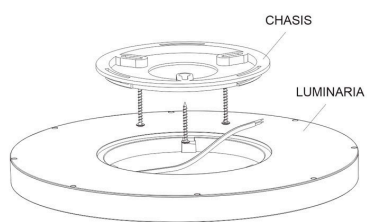

#### Dimensiones del producto

500x500x23mm

### ESQUEMA DE INSTALACIÓN

Instalación

## Ficha técnica

Plafón Led KRAMFOR 48W, superficie, Ø500mm, CCT, Bluetooth + mando RF, blanco

LEDBOX®