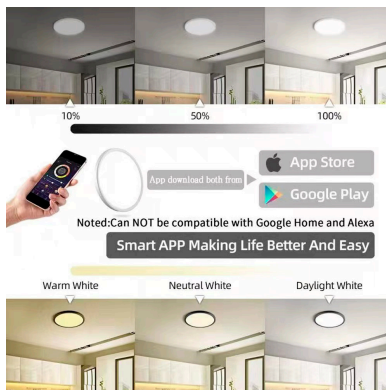

Ficha técnica

Plafón Led KRAMFOR 48W, superficie, Ø500mm, CCT, Bluetooth + mando RF, blanco

LEDBOX®

GALERIA