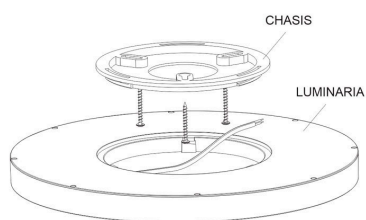

#### Dimensiones del producto

500x500x23mm

### ESQUEMA DE INSTALACIÓN

Instalación

## Ficha técnica

Plafón Led KRAMFOR 48W, superficie, Ø500mm, CCT, Bluetooth + mando RF, blanco

LEDBOX®