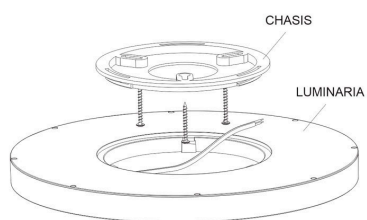

#### Dimensiones del producto

500x500x23mm

## Ficha técnica

Plafón Led KRAMFOR 48W, superficie, Ø500mm, CCT, Bluetooth + mando RF, blanco

LEDBOX®

### ESQUEMA DE INSTALACIÓN

Instalación