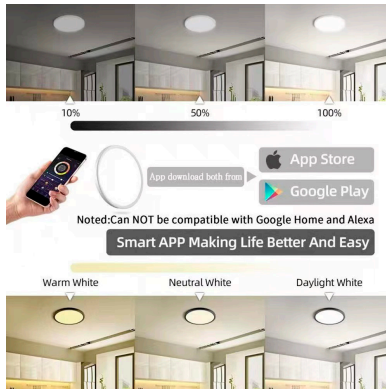

Choose Your Color Temperature