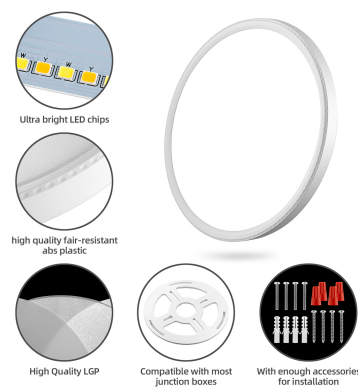

Ficha técnica

Plafón Led KRAMFOR 48W, superficie, Ø500mm, CCT, Bluetooth + mando RF, blanco

LEDBOX®

GALERIA