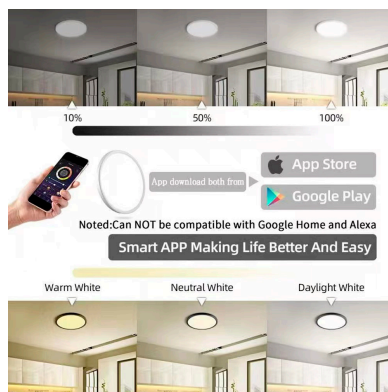

Ficha técnica

Plafón Led KRAMFOR 48W, superficie, Ø500mm, CCT, Bluetooth + mando RF, blanco

LEDBOX®

GALERIA