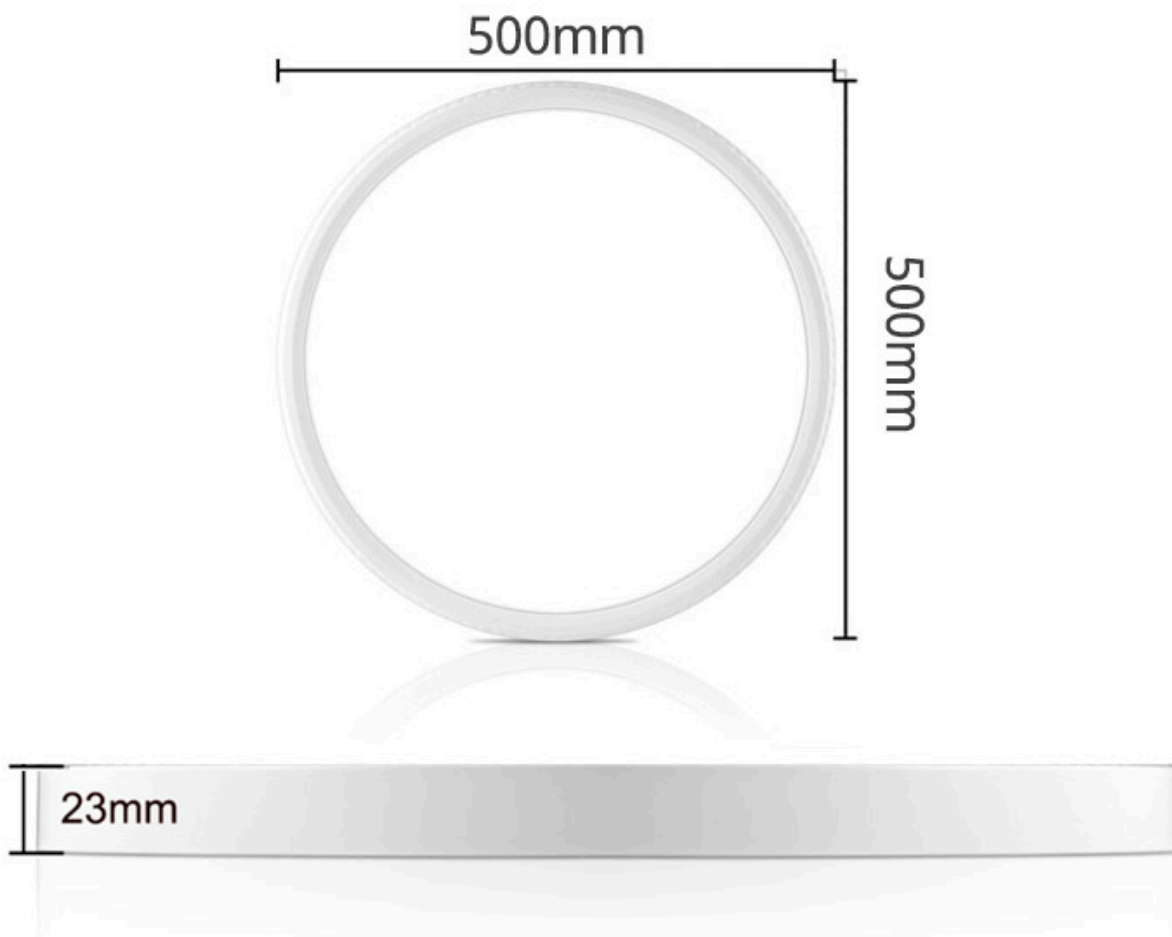

Referencia

LD1012018

Color de luz

Blanco dual Regulable

Dimensiones del producto

500x500x23mm

Dimensiones del packaging

52x52x3cm

Ficha técnica

Plafón Led KRAMFOR 48W, superficie, Ø500mm, CCT, Bluetooth + mando RF, negro

LEDBOX®

ESQUEMA DE INSTALACIÓN

Instalación

Ficha técnica

Plafón Led KRAMFOR 48W, superficie, Ø500mm, CCT, Bluetooth + mando RF, negro