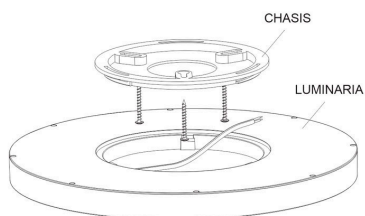

Referencia

LD1012018

Color de luz

Blanco dual Regulable

Dimensiones del producto

500x500x23mm

Dimensiones del packaging

52x52x3cm

Ficha técnica

Plafón Led KRAMFOR 48W, superficie, Ø500mm, CCT, Bluetooth + mando RF, negro

LEDBOX®

ESQUEMA DE INSTALACIÓN

Instalación

Ficha técnica

Plafón Led KRAMFOR 48W, superficie, Ø500mm, CCT, Bluetooth + mando RF, negro