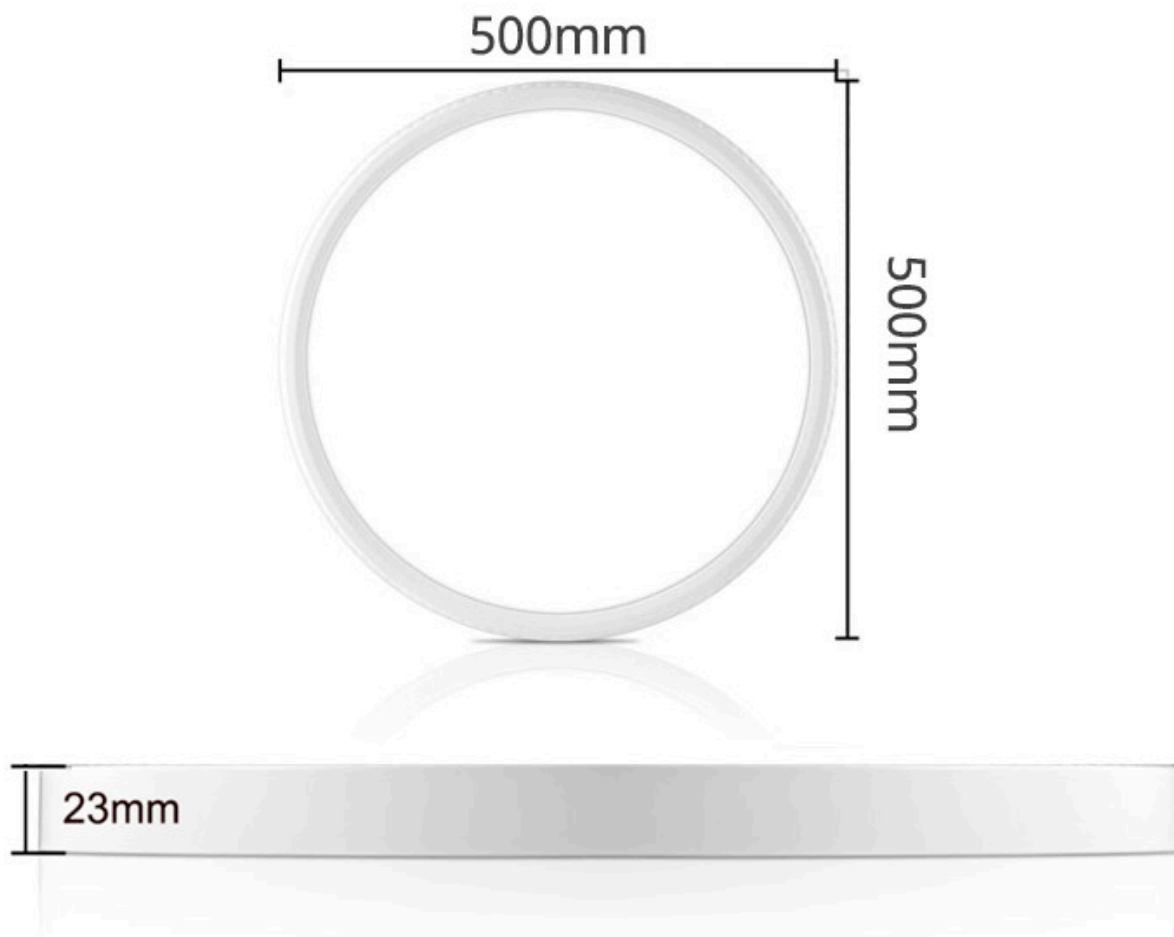

Referencia

LD1012018

Color de luz

Blanco dual Regulable

Dimensiones del producto

500x500x23mm

Dimensiones del packaging

52x52x3cm

Ficha técnica

Plafón Led KRAMFOR 48W, superficie, Ø500mm, CCT, Bluetooth + mando RF, negro

LEDBOX®

ESQUEMA DE INSTALACIÓN

Instalación

Ficha técnica

Plafón Led KRAMFOR 48W, superficie, Ø500mm, CCT, Bluetooth + mando RF, negro