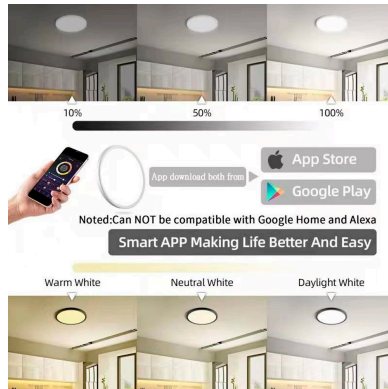

Choose Your Color Temperature