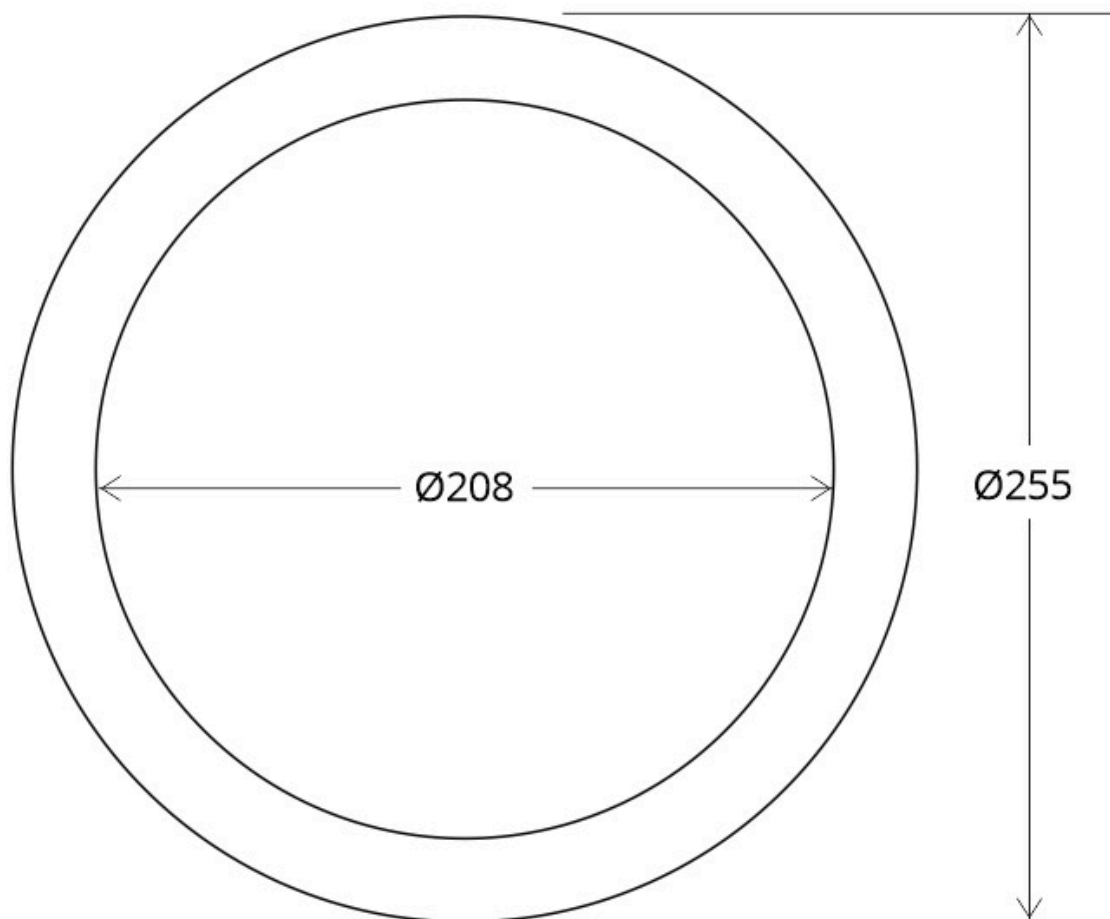

## Aro Supletorio para Downlight Ø208-255mm, silver

Aro Supletorio para Downlight con interior de Ø 208mm y exterior de Ø 255mm que permite adaptar la luminaria al hueco existente sin necesidad de realizar obras adicionales.

#### Dimensiones del producto

255x255x3mm

### DETALLES

Aro Supletorio para Downlight con interior de Ø 208mm y exterior de Ø 255mm que permite adaptar la luminaria al

hueco existente sin necesidad de realizar obras adicionales.