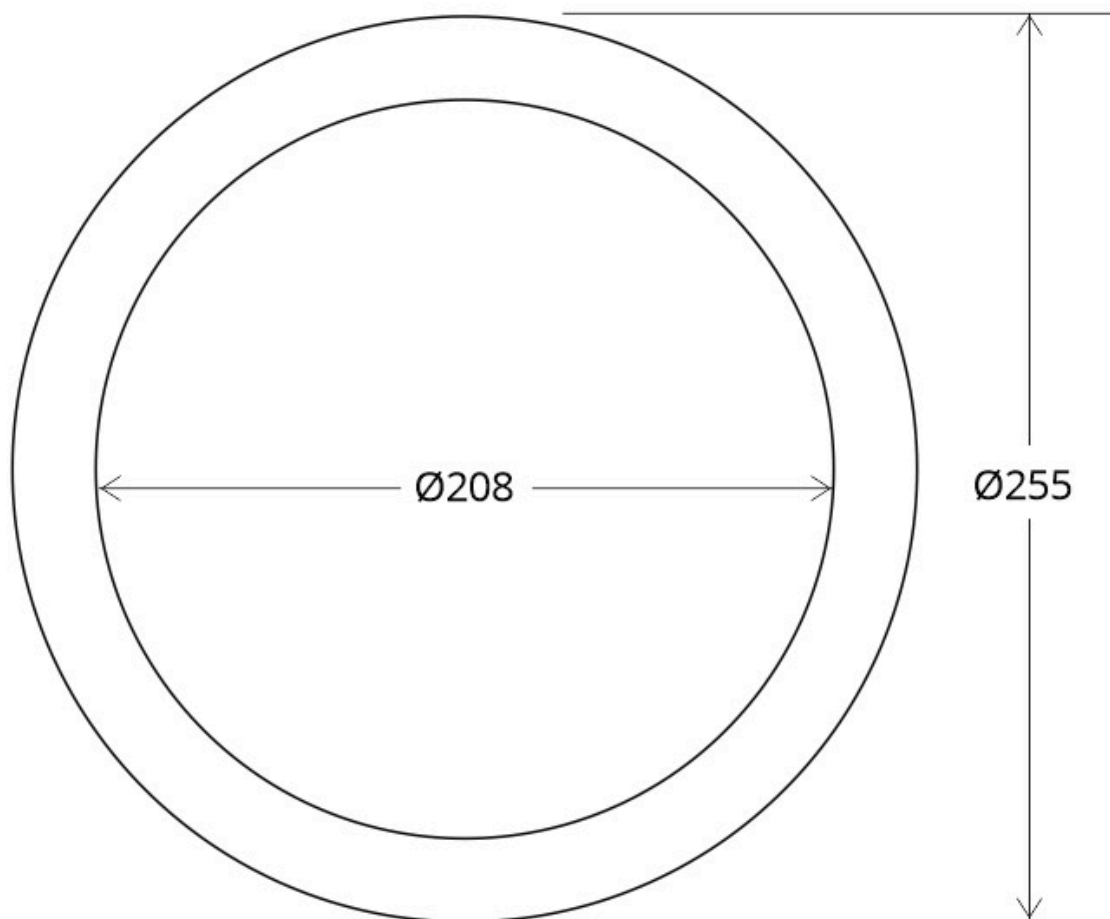

Aro Supletorio para Downlight Ø208-255mm, silver

Aro Supletorio para Downlight con interior de Ø 208mm y exterior de Ø 255mm que permite adaptar la luminaria al hueco existente sin necesidad de realizar obras adicionales.

ESPECIFICACIONES

Tensión de funcionamiento	AC200-240V
Interior-exterior	Interior
Aislamiento electrico	Luminaria de clase I
Otros	Reflector de aluminio

Referencia

LD1012036

Dimensiones del producto

255x255x3mm

Dimensiones del packaging

26x26x1cm

Certificados

CE
ROHS
ECORAE

DETALLES

Aro Supletorio para Downlight con interior de Ø 208mm y exterior de Ø 255mm que permite adaptar la luminaria al

hueco existente sin necesidad de realizar obras adicionales.

ESQUEMA DE INSTALACIÓN

GALERIA

Ficha técnica

Aro Supletorio para Downlight Ø208-255mm, silver

LEDBOX[®]

AVISO

Datos sujetos a cambios sin aviso. Excepto errores y omisiones. Asegúrese de utilizar el archivo más reciente posible.