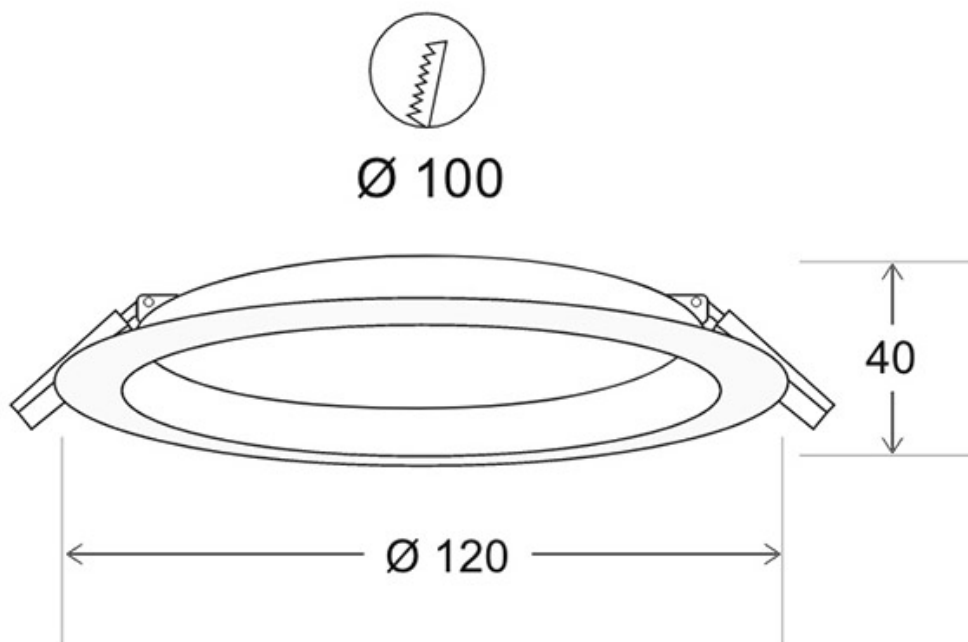

ESQUEMA DE INSTALACIÓN