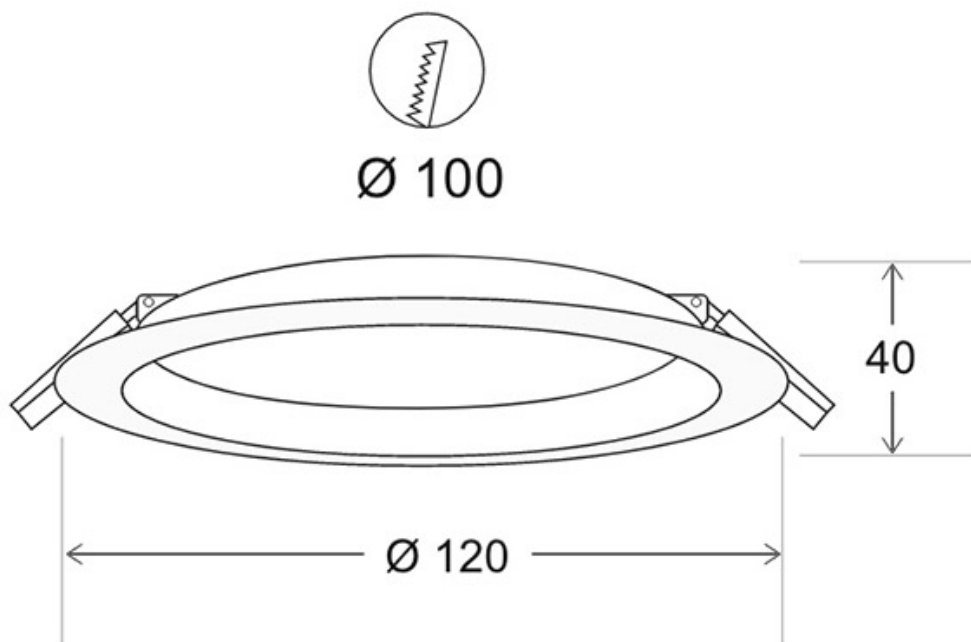

ESQUEMA DE INSTALACIÓN