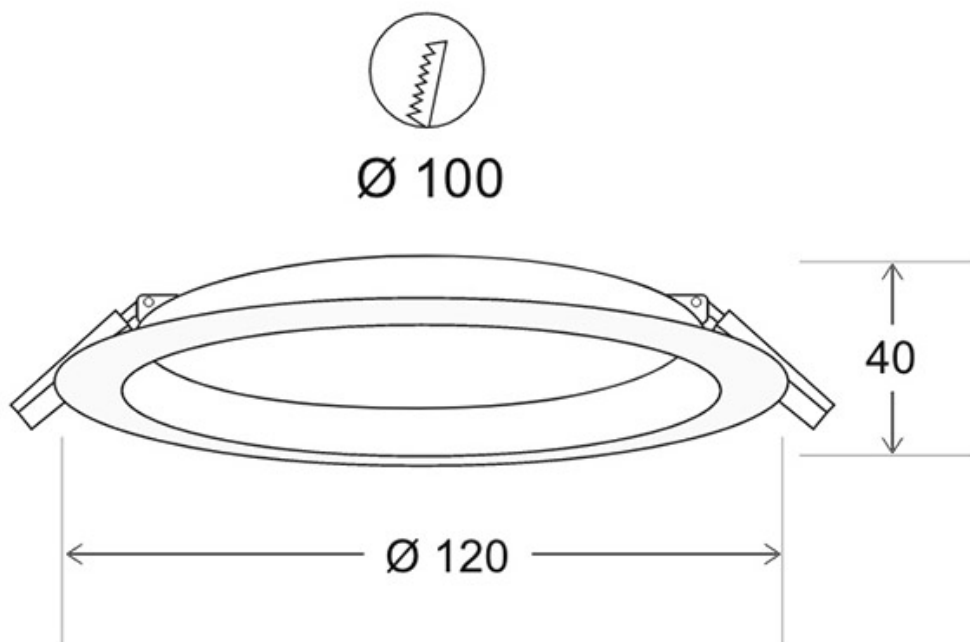

ESQUEMA DE INSTALACIÓN