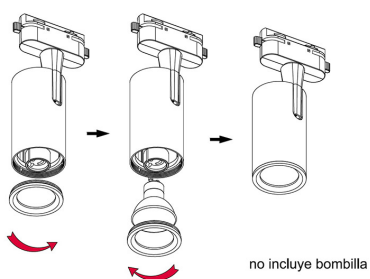

RAIL KAT Housing GU10, blanco, monofásico

Housing articulado para adaptar bombillas con casquillo GU10 a carril monofásico.

ESPECIFICACIONES

Casquillo	GU10
Foco carril - Tipo	Monofásico
Otros	Housing
Interior-exterior	Interior

DETALLES

Housing articulado para adaptar bombillas con **casquillo**

GU10 a carril monofásico.

ESQUEMA DE INSTALACIÓN

Instalación

GALERIA

AVISO

Datos sujetos a cambios sin aviso. Excepto errores y omisiones. Asegúrese de utilizar el archivo más reciente posible.