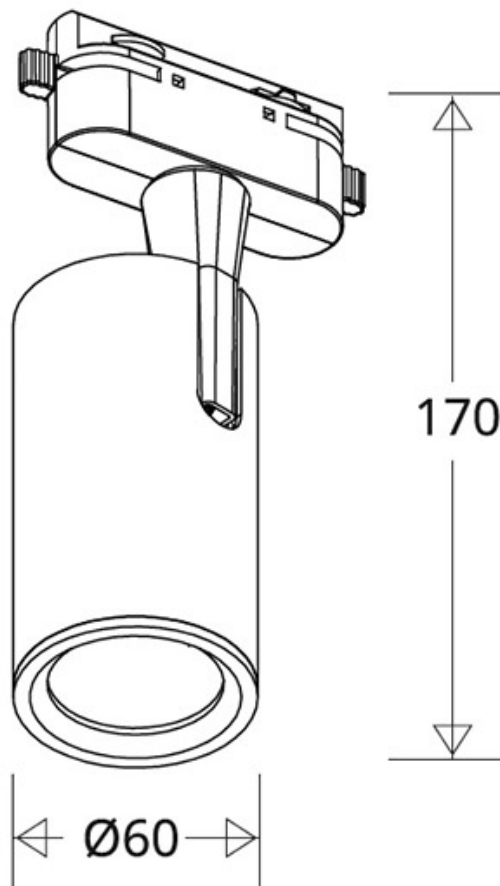

RAIL KAT Housing GU10, blanco, monofásico

Housing articulado para adaptar bombillas con casquillo GU10 a carril monofásico.

ESPECIFICACIONES

Casquillo	GU10
Foco carril - Tipo	Monofásico
Otros	Housing
Interior-exterior	Interior

Referencia

LD1014366

Dimensiones del producto

60x60x170mm

Dimensiones del packaging

8x8x17cm

Certificados

CE
ROHS
ECORAEE

DETALLES

Housing articulado para adaptar bombillas con **casquillo**

GU10 a carril monofásico.

ESQUEMA DE INSTALACIÓN

Instalación

GALERIA

AVISO

Datos sujetos a cambios sin aviso. Excepto errores y omisiones. Asegúrese de utilizar el archivo más reciente posible.