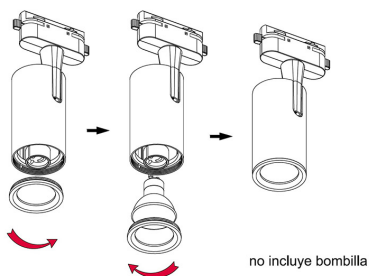

RAIL KAT Housing GU10, blanco, monofásico

Housing articulado para adaptar bombillas con casquillo GU10 a carril monofásico.

ESPECIFICACIONES

Casquillo	GU10
Foco carril - Tipo	Monofásico
Otros	Housing
Interior-exterior	Interior

Referencia

LD1014366

Dimensiones del producto

60x60x170mm

Dimensiones del packaging

8x8x17cm

Certificados

CE
ROHS
ECORAEE

DETALLES

Housing articulado para adaptar bombillas con **casquillo**

GU10 a carril monofásico.

ESQUEMA DE INSTALACIÓN

Instalación

GALERIA

AVISO

Datos sujetos a cambios sin aviso. Excepto errores y omisiones. Asegúrese de utilizar el archivo más reciente posible.