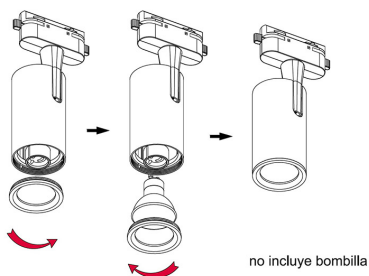

Instalación