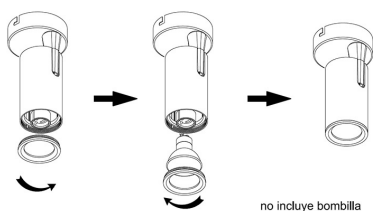

Housing superficie KAT GU10, blanco

Housing de superficie articulado para bombillas con casquillo GU10

ESPECIFICACIONES

Puntos de Luz	1
Alimentación	AC220V
Casquillo	GU10
Otros	Housing, Reflector de aluminio
Movilidad	Orientable
Color	blanco
Interior-exterior	Interior
Protección IP	IP22
Aislamiento electrico	Luminaria de clase I
Estilo	moderno
Estancia	pasillo, oficina

Referencia

LD1014368

Dimensiones del producto

60x60x165mm

Dimensiones del packaging

8x8x17cm

Certificados

CE
ROHS
ECORAE

DETALLES

Ficha técnica

Housing superficie KAT GU10, blanco

LEDBOX®

Housing de superficie articulado para bombillas con casquillo GU10

- Con una estética cuidada para cualquier ambiente.

- Orientable en cualquier dirección.
- Ideal para todo tipo de alta decoración, exposiciones, tiendas, centros comerciales, etc.

ESQUEMA DE INSTALACIÓN

Instalación

GALERIA

AVISO

Datos sujetos a cambios sin aviso. Excepto errores y omisiones. Asegúrese de utilizar el archivo más reciente posible.