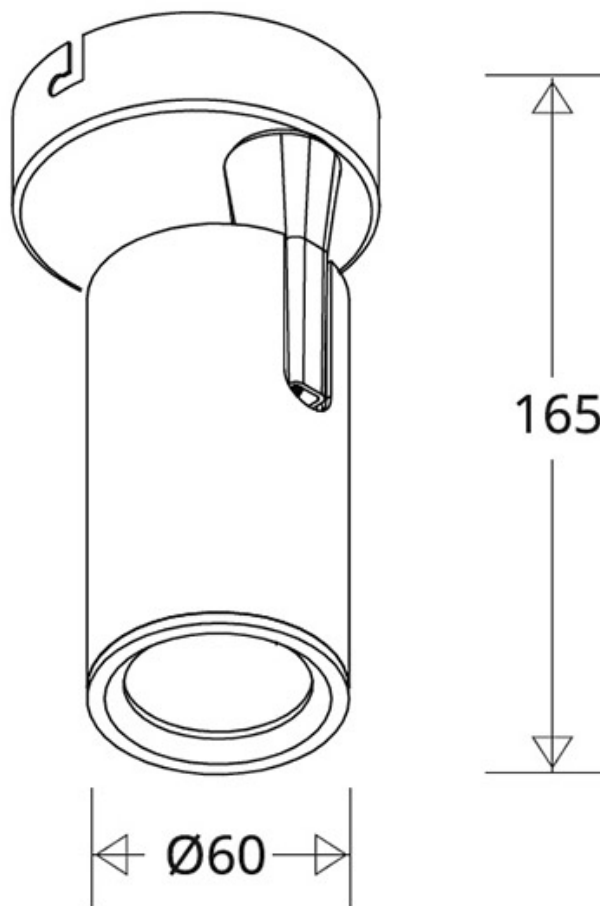

Housing superficie KAT GU10, blanco

Housing de superficie articulado para bombillas con casquillo GU10

ESPECIFICACIONES

Puntos de Luz	1
Alimentación	AC220V
Casquillo	GU10
Otros	Housing, Reflector de aluminio
Movilidad	Orientable
Color	blanco
Interior-exterior	Interior
Protección IP	IP22
Aislamiento electrico	Luminaria de clase I
Estilo	moderno
Estancia	pasillo, oficina

Referencia

LD1014368

Dimensiones del producto

60x60x165mm

Dimensiones del packaging

8x8x17cm

Certificados

CE
ROHS
ECORAE

DETALLES

Ficha técnica

Housing superficie KAT GU10, blanco

LEDBOX®

Housing de superficie articulado para bombillas con casquillo GU10

- Con una estética cuidada para cualquier ambiente.

- Orientable en cualquier dirección.
- Ideal para todo tipo de alta decoración, exposiciones, tiendas, centros comerciales, etc.

ESQUEMA DE INSTALACIÓN

Instalación

GALERIA

AVISO

Datos sujetos a cambios sin aviso. Excepto errores y omisiones. Asegúrese de utilizar el archivo más reciente posible.