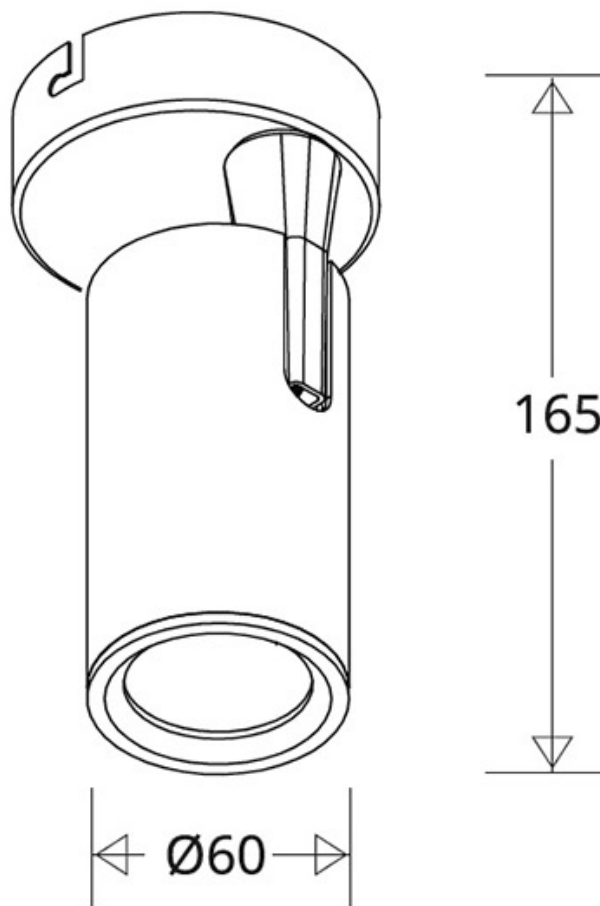

#### Dimensiones del producto

60x60x165mm

#### Dimensiones del packaging

8x8x17cm

## ESQUEMA DE INSTALACIÓN