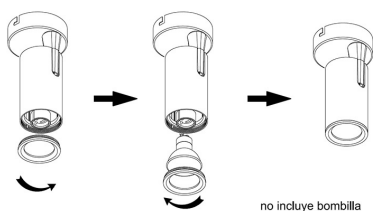

Housing superficie KAT GU10, negro

Housing de superficie articulado para bombillas con casquillo GU10

ESPECIFICACIONES

Puntos de Luz	1
Alimentación	AC220V
Casquillo	GU10
Otros	Housing, Reflector de aluminio
Movilidad	Orientable
Color	blanco
Interior-exterior	Interior
Protección IP	IP22
Aislamiento electrico	Luminaria de clase I
Estilo	moderno
Estancia	pasillo, oficina

Referencia

LD1014369

Dimensiones del producto

60x60x165mm

Dimensiones del packaging

8x8x17cm

Certificados

CE
ROHS
ECORAEE

DETALLES

Ficha técnica

Housing superficie KAT GU10, negro

LEDBOX®

Housing de superficie articulado para bombillas con casquillo GU10

- Con una estética cuidada para cualquier ambiente.

- Orientable en cualquier dirección.
- Ideal para todo tipo de alta decoración, exposiciones, tiendas, centros comerciales, etc.

ESQUEMA DE INSTALACIÓN

Instalación

GALERIA

AVISO

Datos sujetos a cambios sin aviso. Excepto errores y omisiones. Asegúrese de utilizar el archivo más reciente posible.