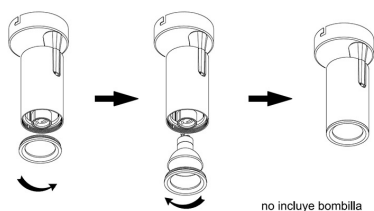

Instalación