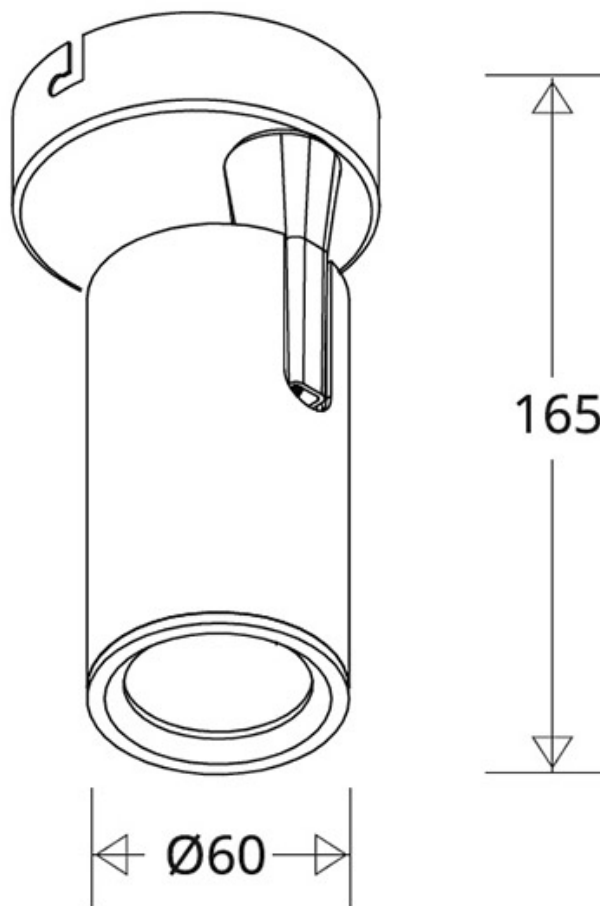

Housing superficie KAT GU10, negro

Housing de superficie articulado para bombillas con casquillo GU10

ESPECIFICACIONES

Puntos de Luz	1
Alimentación	AC220V
Casquillo	GU10
Otros	Housing, Reflector de aluminio
Movilidad	Orientable
Color	blanco
Interior-exterior	Interior
Protección IP	IP22
Aislamiento electrico	Luminaria de clase I
Estilo	moderno
Estancia	pasillo, oficina

Referencia

LD1014369

Dimensiones del producto

60x60x165mm

Dimensiones del packaging

8x8x17cm

Certificados

CE
ROHS
ECORAE

DETALLES

Ficha técnica

Housing superficie KAT GU10, negro

LEDBOX®

Housing de superficie articulado para bombillas con casquillo GU10

- Con una estética cuidada para cualquier ambiente.

- Orientable en cualquier dirección.
- Ideal para todo tipo de alta decoración, exposiciones, tiendas, centros comerciales, etc.

ESQUEMA DE INSTALACIÓN

Instalación

GALERIA

AVISO

Datos sujetos a cambios sin aviso. Excepto errores y omisiones. Asegúrese de utilizar el archivo más reciente posible.