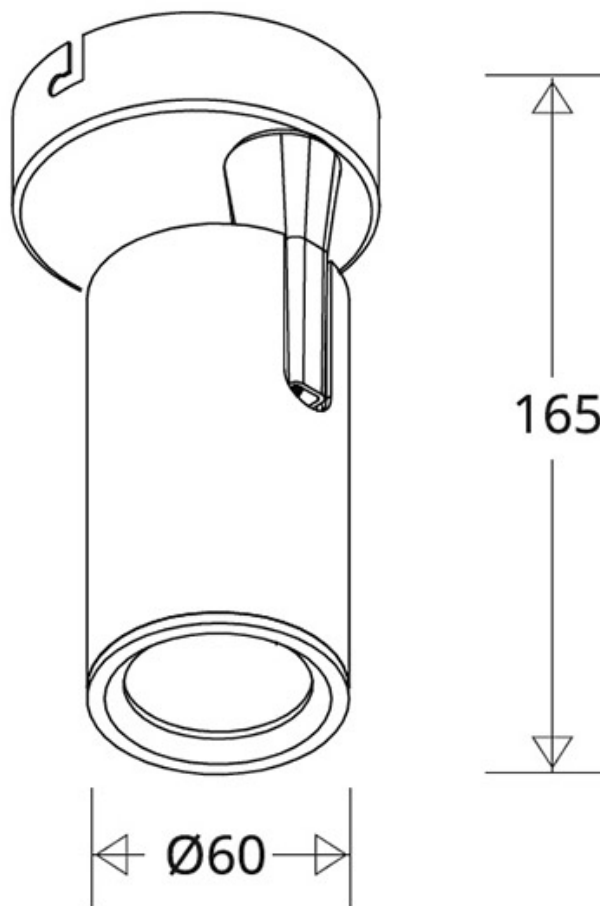

Housing superficie KAT GU10, negro

Housing de superficie articulado para bombillas con casquillo GU10

ESPECIFICACIONES

Puntos de Luz	1
Alimentación	AC220V
Casquillo	GU10
Otros	Housing, Reflector de aluminio
Movilidad	Orientable
Color	blanco
Interior-exterior	Interior
Protección IP	IP22
Aislamiento electrico	Luminaria de clase I
Estilo	moderno
Estancia	pasillo, oficina

Referencia

LD1014369

Dimensiones del producto

60x60x165mm

Dimensiones del packaging

8x8x17cm

Certificados

CE
ROHS
ECORAEE

DETALLES

Ficha técnica

Housing superficie KAT GU10, negro

LEDBOX®

Housing de superficie articulado para bombillas con casquillo GU10

- Con una estética cuidada para cualquier ambiente.

- Orientable en cualquier dirección.
- Ideal para todo tipo de alta decoración, exposiciones, tiendas, centros comerciales, etc.

ESQUEMA DE INSTALACIÓN

Instalación

GALERIA

AVISO

Datos sujetos a cambios sin aviso. Excepto errores y omisiones. Asegúrese de utilizar el archivo más reciente posible.