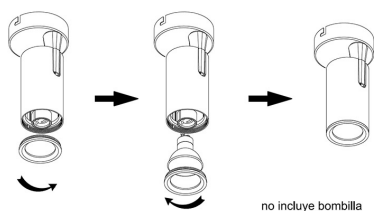

Housing superficie KAT GU10, negro

Housing de superficie articulado para bombillas con casquillo GU10

ESPECIFICACIONES

Puntos de Luz	1
Alimentación	AC220V
Casquillo	GU10
Otros	Housing, Reflector de aluminio
Movilidad	Orientable
Color	blanco
Interior-exterior	Interior
Protección IP	IP22
Aislamiento electrico	Luminaria de clase I
Estilo	moderno
Estancia	pasillo, oficina

Referencia

LD1014369

Dimensiones del producto

60x60x165mm

Dimensiones del packaging

8x8x17cm

Certificados

CE
ROHS
ECORAEE

DETALLES

Ficha técnica

Housing superficie KAT GU10, negro

LEDBOX®

Housing de superficie articulado para bombillas con casquillo GU10

- Con una estética cuidada para cualquier ambiente.

- Orientable en cualquier dirección.
- Ideal para todo tipo de alta decoración, exposiciones, tiendas, centros comerciales, etc.

ESQUEMA DE INSTALACIÓN

Instalación

GALERIA

AVISO

Datos sujetos a cambios sin aviso. Excepto errores y omisiones. Asegúrese de utilizar el archivo más reciente posible.