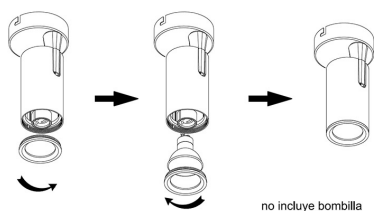

Housing superficie KAT GU10, negro

Housing de superficie articulado para bombillas con casquillo GU10

ESPECIFICACIONES

Puntos de Luz	1
Alimentación	AC220V
Casquillo	GU10
Otros	Housing, Reflector de aluminio
Movilidad	Orientable
Color	blanco
Interior-exterior	Interior
Protección IP	IP22
Aislamiento electrico	Luminaria de clase I
Estilo	moderno
Estancia	pasillo, oficina

Referencia

LD1014369

Dimensiones del producto

60x60x165mm

Dimensiones del packaging

8x8x17cm

Certificados

CE
ROHS
ECORAE

DETALLES

Ficha técnica

Housing superficie KAT GU10, negro

LEDBOX®

Housing de superficie articulado para bombillas con casquillo GU10

- Con una estética cuidada para cualquier ambiente.

- Orientable en cualquier dirección.
- Ideal para todo tipo de alta decoración, exposiciones, tiendas, centros comerciales, etc.

ESQUEMA DE INSTALACIÓN

Instalación

GALERIA

AVISO

Datos sujetos a cambios sin aviso. Excepto errores y omisiones. Asegúrese de utilizar el archivo más reciente posible.