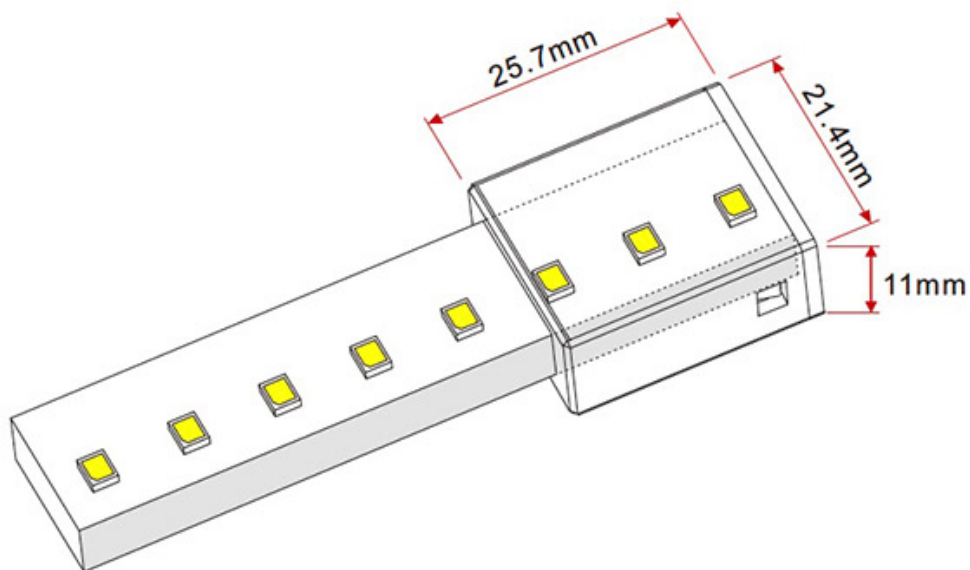

Tapa final para tira led 220V - 15x6mm

Tapa final para tira led 220V - 15x6mm (LD1060167-8-9)

ESPECIFICACIONES

DETALLES

Tapa final para tira led 220V - 15x6mm (LD1060167-8-9)

ESQUEMA DE INSTALACIÓN

GALERIA

Ficha técnica

Tapa final para tira led 220V - 15x6mm

LEDBOX®

AVISO

Datos sujetos a cambios sin aviso. Excepto errores y omisiones. Asegúrese de utilizar el archivo más reciente posible.