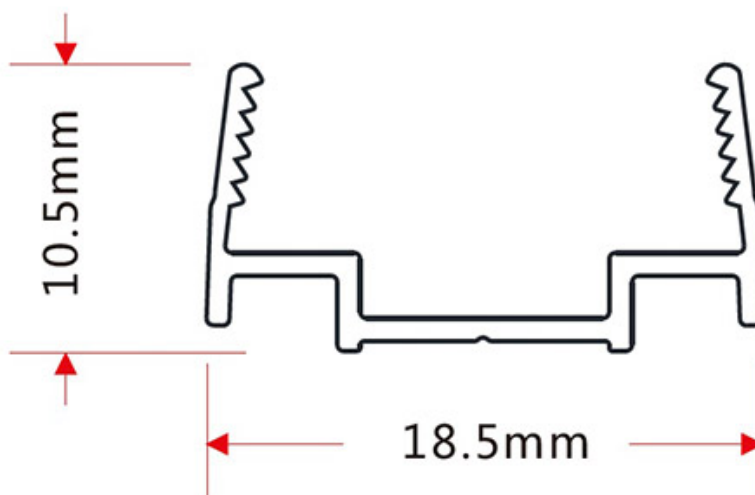

ESQUEMA DE INSTALACIÓN