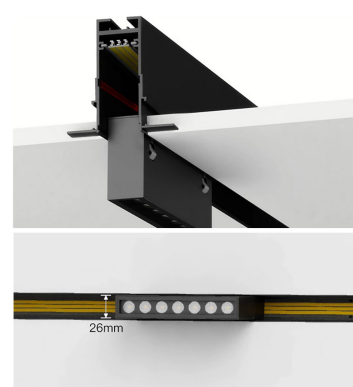

## MAGNETIC TRACK empotrado Carril negro 1m

Carril de 1 metro de longitud de color negro para empotrar. Incorpora banda magnética y pistas eléctricas para conectar las luminarias MAGNETIC de forma rápida y fácil.

#### Dimensiones del producto

67x1000x47mm

### DETALLES

Carril de 1 metro de longitud de color negro para empotrar.

Incorpora banda magnética y pistas eléctricas para conectar las luminarias MAGNETIC de forma rápida y fácil.