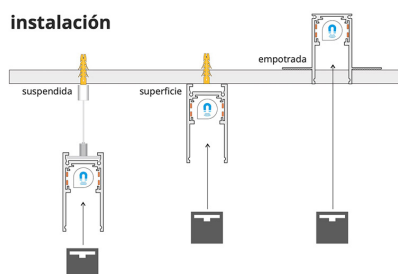

### DETALLES

Carril de 1 metro de longitud de color negro para empotrar.

Incorpora banda magnética y pistas eléctricas para conectar las luminarias MAGNETIC de forma rápida y fácil.

## ESQUEMA DE INSTALACIÓN

### Instalación