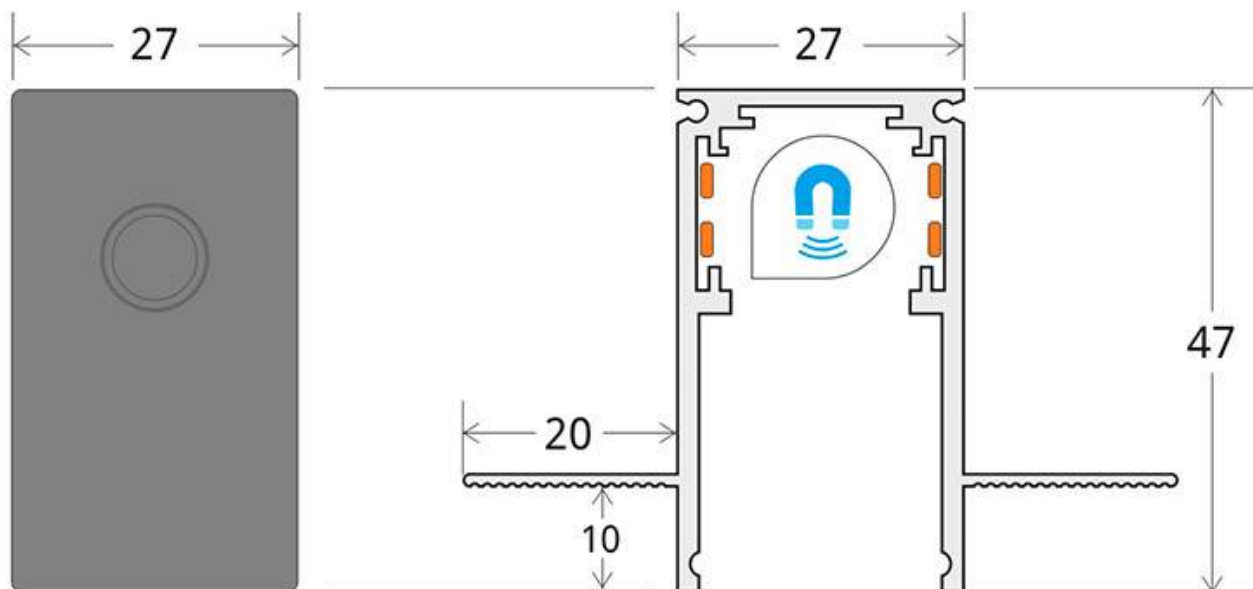

ESQUEMA DE INSTALACIÓN