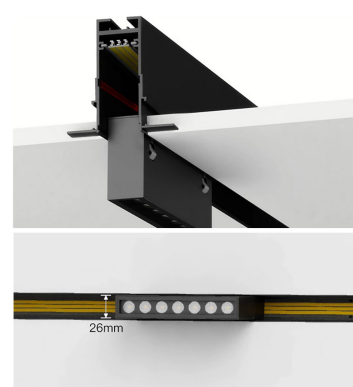

MAGNETIC TRACK empotrado Carril negro 1m

Carril de 1 metro de longitud de color negro para empotrar. Incorpora banda magnética y pistas eléctricas para conectar las luminarias MAGNETIC de forma rápida y fácil.

ESPECIFICACIONES

Movilidad	Orientable
Color	negro
Interior-exterior	Interior

Referencia

LD1014326

Dimensiones del producto

67x1000x47mm

Dimensiones del packaging

7x100x5cm

Certificados

CE
ROHS
ECORAE

DETALLES

Carril de 1 metro de longitud de color negro para empotrar.

Incorpora banda magnética y pistas eléctricas para conectar las luminarias MAGNETIC de forma rápida y fácil.

ESQUEMA DE INSTALACIÓN

Instalación

GALERIA

AVISO

Datos sujetos a cambios sin aviso. Excepto errores y omisiones. Asegúrese de utilizar el archivo más reciente posible.