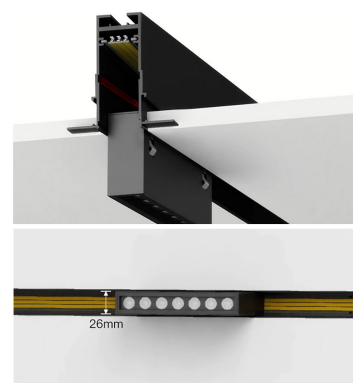

MAGNETIC TRACK empotrado Carril negro 1m

Carril de 1 metro de longitud de color negro para empotrar. Incorpora banda magnética y pistas eléctricas para conectar las luminarias MAGNETIC de forma rápida y fácil.

ESPECIFICACIONES

Movilidad	Orientable
Color	negro
Interior-exterior	Interior

Referencia

LD1014326

Dimensiones del producto

67x1000x47mm

Dimensiones del packaging

7x100x5cm

Certificados

CE
ROHS
ECORAE

DETALLES

Carril de 1 metro de longitud de color negro para empotrar.

Incorpora banda magnética y pistas eléctricas para conectar las luminarias MAGNETIC de forma rápida y fácil.

ESQUEMA DE INSTALACIÓN

Instalación

GALERIA

AVISO

Datos sujetos a cambios sin aviso. Excepto errores y omisiones. Asegúrese de utilizar el archivo más reciente posible.