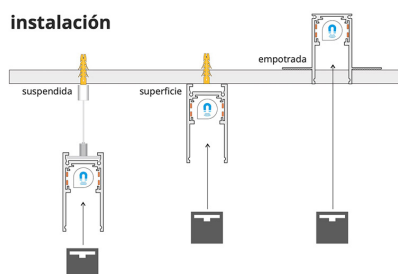

### DETALLES

Carril de 1 metro de longitud de color negro para fijar en superficie o suspendido. Incorpora banda magnética y

pistas eléctricas para conectar las luminarias MAGNETIC de forma rápida y fácil.

## ESQUEMA DE INSTALACIÓN

### Instalación