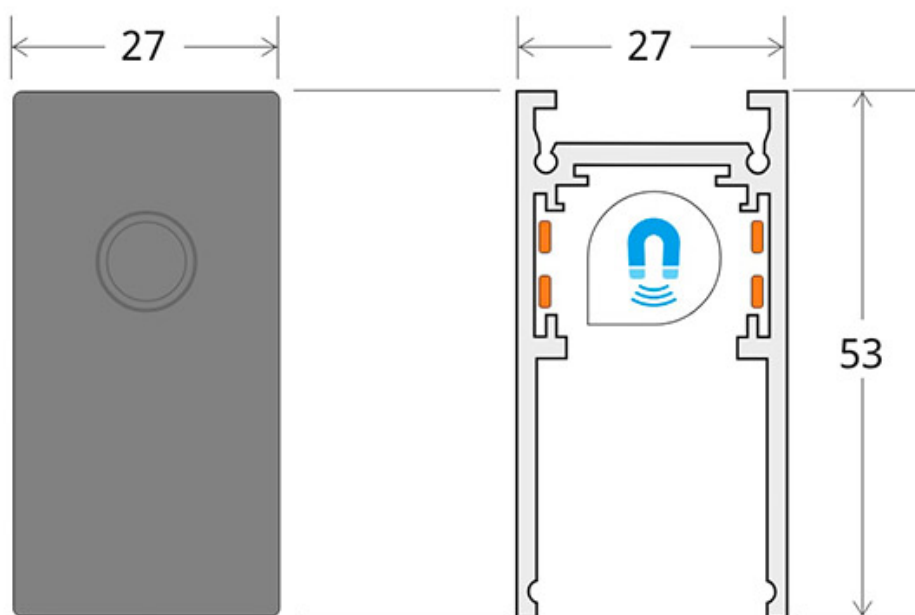

MAGNETIC TRACK superficie Carril negro 1m

Carril de 1 metro de longitud de color negro para fijar en superficie o suspendido. Incorpora banda magnética y pistas eléctricas para conectar las luminarias MAGNETIC de forma rápida y fácil.

ESPECIFICACIONES

Movilidad	Orientable
Color	negro
Interior-exterior	Interior

Referencia

LD1014370

Dimensiones del producto

27x1000x53mm

Dimensiones del packaging

3x100x6cm

Certificados

CE
ROHS
ECORAE

DETALLES

Carril de 1 metro de longitud de color negro para fijar en superficie o suspendido. Incorpora banda magnética y

pistas eléctricas para conectar las luminarias MAGNETIC de forma rápida y fácil.

ESQUEMA DE INSTALACIÓN

Instalación

GALERIA

AVISO

Datos sujetos a cambios sin aviso. Excepto errores y omisiones. Asegúrese de utilizar el archivo más reciente posible.