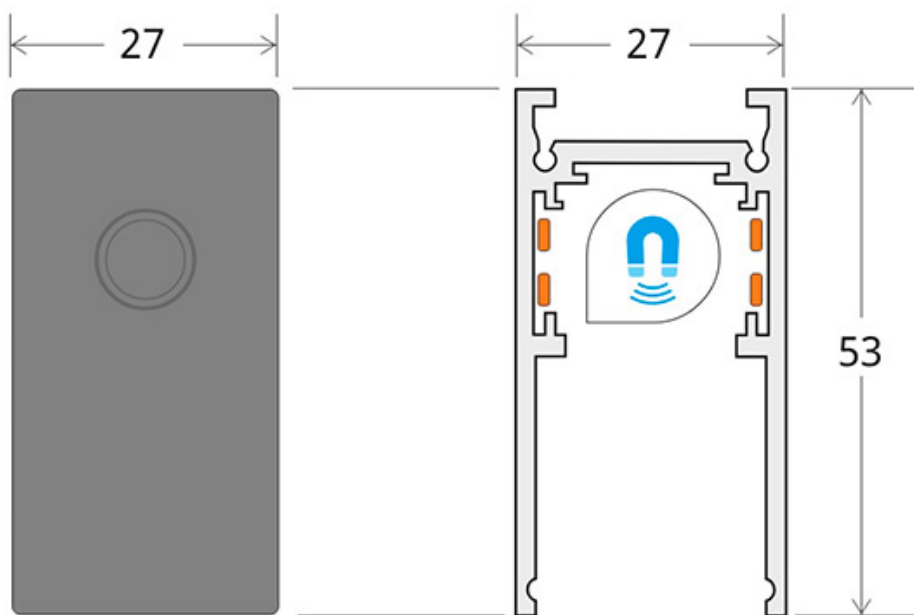

ESQUEMA DE INSTALACIÓN