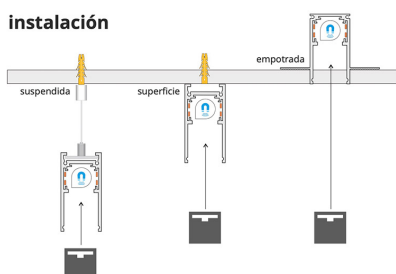

### DETALLES

Carril de 2 metros de longitud de color negro para fijar en superficie o suspendido. Incorpora banda magnética y

pistas eléctricas para conectar las luminarias MAGNETIC de forma rápida y fácil.

## ESQUEMA DE INSTALACIÓN

### Instalación