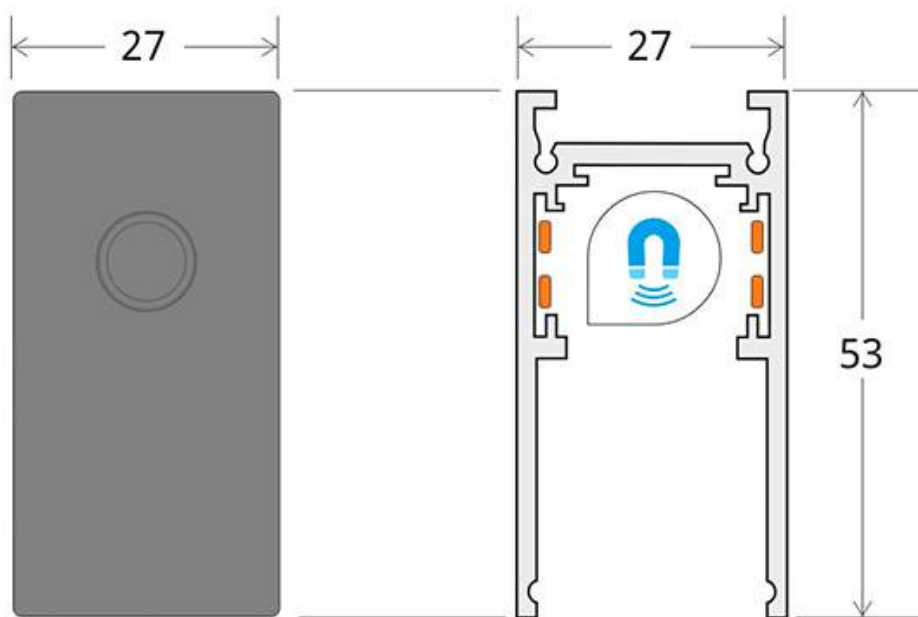

ESQUEMA DE INSTALACIÓN