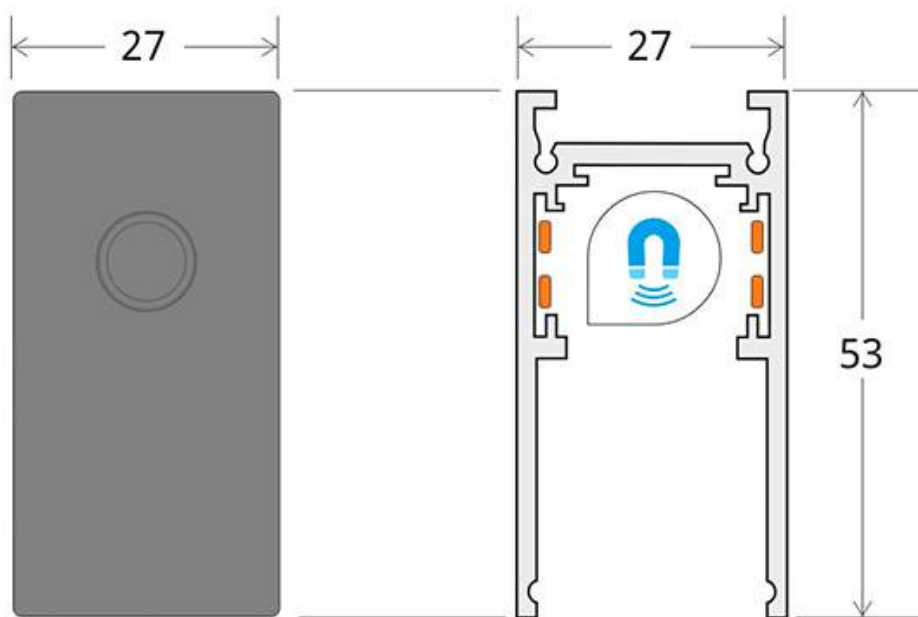

#### Dimensiones del producto

27x2000x53mm

### DETALLES

Carril de 2 metros de longitud de color negro para fijar en superficie o suspendido. Incorpora banda magnética y

pistas eléctricas para conectar las luminarias MAGNETIC de forma rápida y fácil.

## ESQUEMA DE INSTALACIÓN