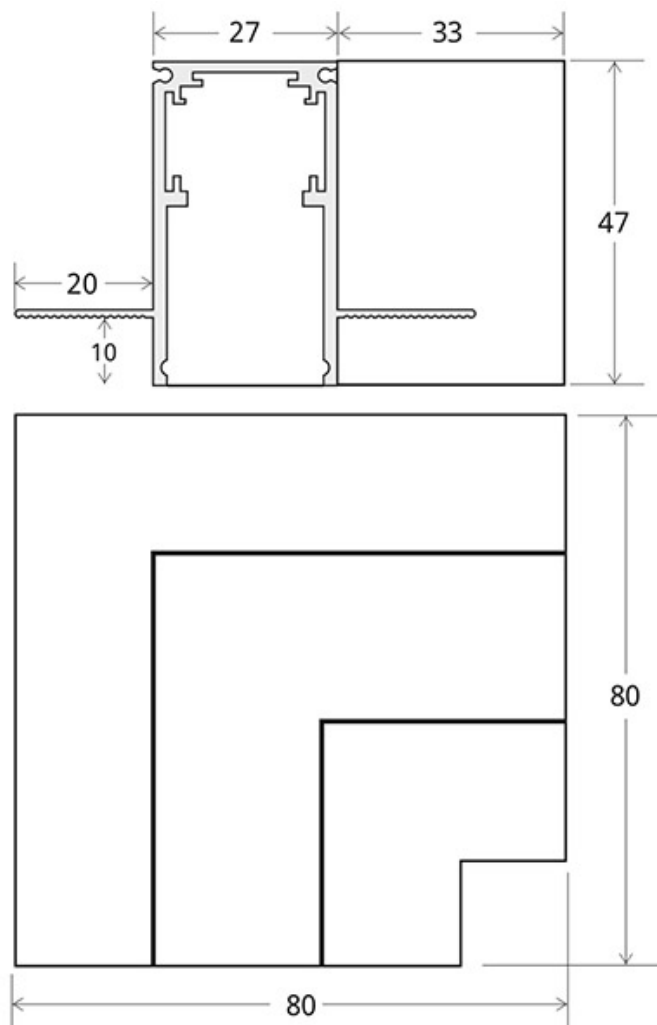

MAGNETIC TRACK empotrado Conector L

Pieza en forma de L para conectar dos tramos de carril magnético empotrado.

ESPECIFICACIONES

Movilidad	Orientable
Color	negro
Interior-exterior	Interior

Referencia
LD1014331

Dimensiones del producto
80x80x47mm

Dimensiones del packaging
8x8x5cm

Certificados
CE
ROHS
ECORAE

DETALLES

Pieza en forma de L para conectar dos tramos de carril magnético empotrado.

ESQUEMA DE INSTALACIÓN