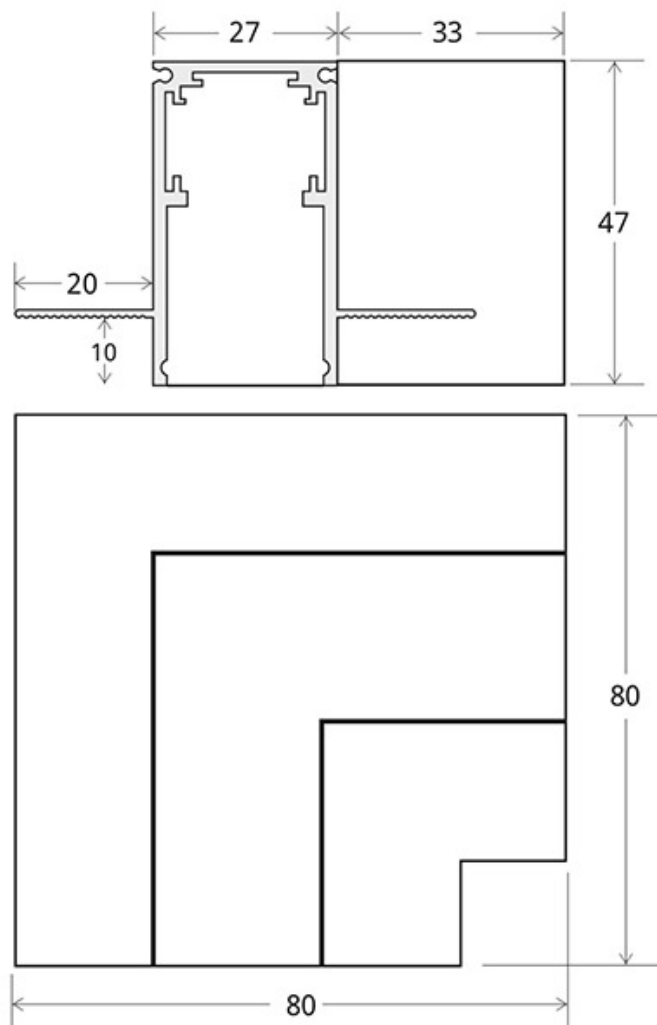

ESQUEMA DE INSTALACIÓN