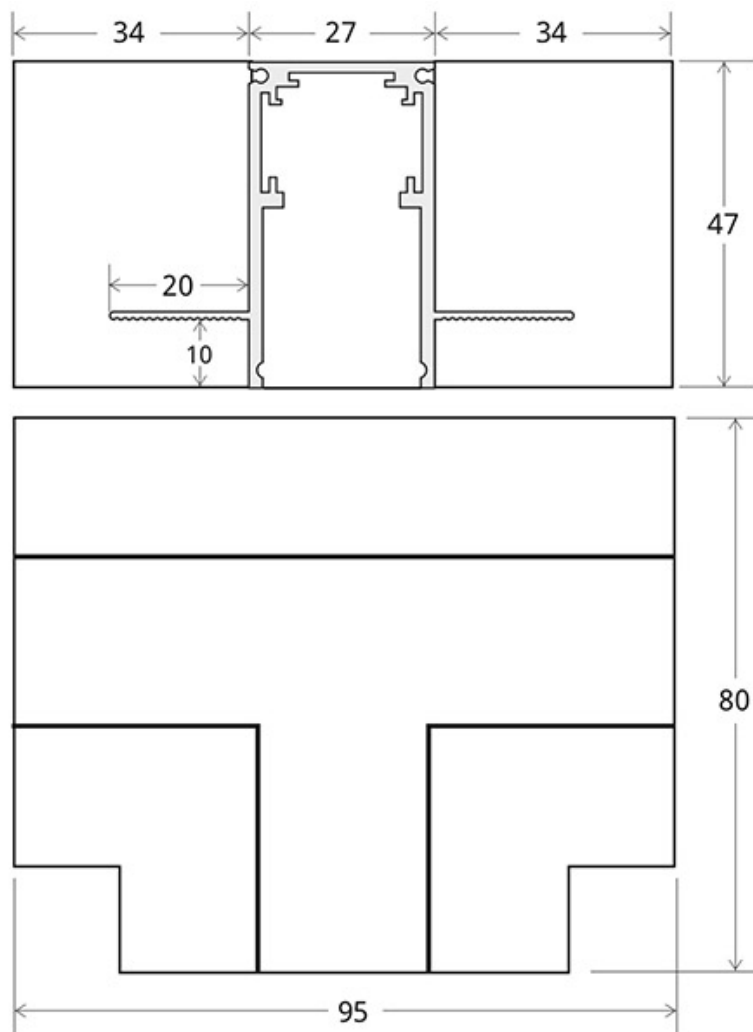

ESQUEMA DE INSTALACIÓN