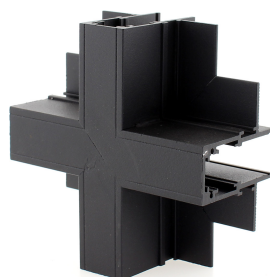

MAGNETIC TRACK empotrado Conector X

Pieza en forma de X para conectar dos tramos de carril magnético empotrado.

ESPECIFICACIONES

Movilidad	Orientable
Color	negro
Interior-exterior	Interior

Referencia
LD1014407

Dimensiones del producto
95x95x47mm

Dimensiones del packaging
10x10x5cm

Certificados
CE
ROHS
ECORAE

DETALLES

Pieza en forma de X para conectar dos tramos de carril magnético empotrado.

GALERIA

AVISO

Datos sujetos a cambios sin aviso. Excepto errores y omisiones. Asegúrese de utilizar el archivo más reciente posible.