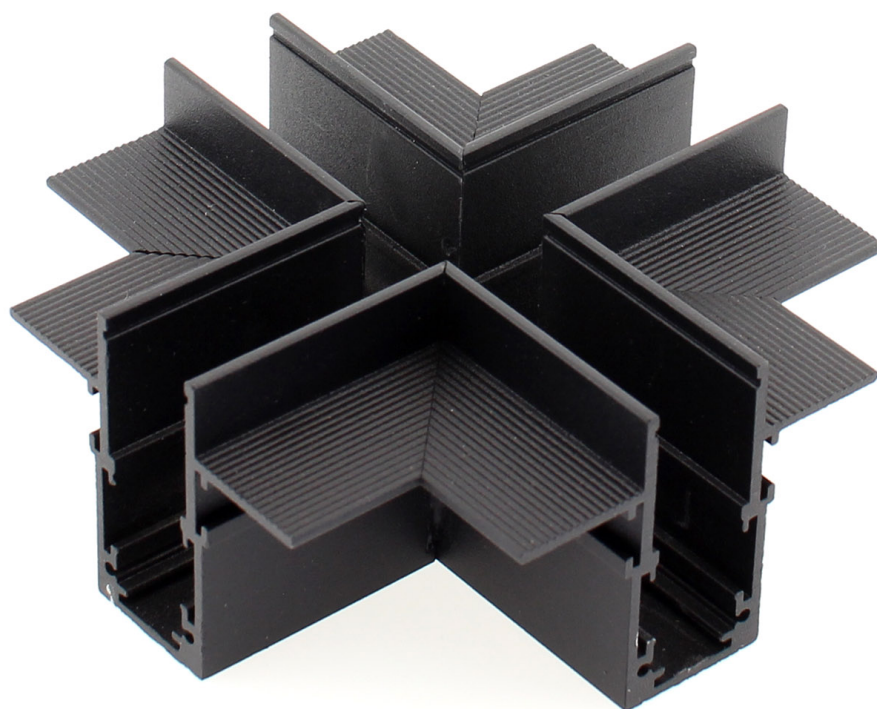

MAGNETIC TRACK empotrado Conector X

Pieza en forma de X para conectar dos tramos de carril magnético empotrado.

ESPECIFICACIONES

Movilidad	Orientable
Color	negro
Interior-exterior	Interior

Referencia
LD1014407

Dimensiones del producto
95x95x47mm

Dimensiones del packaging
10x10x5cm

Certificados
CE
ROHS
ECORAE

DETALLES

Pieza en forma de X para conectar dos tramos de carril magnético empotrado.

GALERIA

AVISO

Datos sujetos a cambios sin aviso. Excepto errores y omisiones. Asegúrese de utilizar el archivo más reciente posible.