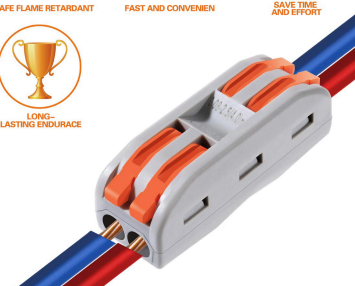

Conector rápido doble para 2 cables 0,08-2,5mm²

Conector rápido ideal para la conexión rápida de cables de sección desde 0.08 hasta 2,5 mm². Terminal de conexión para cables de dos hilos.

ESPECIFICACIONES

Certificados

CE

ROHS

DETALLES

El **terminal de conexión** para cables es ideal para realizar la **conexión rápida de cables de sección desde 0.8 hasta 2,5 mm²**. Conecta cables con seguridad rápidamente mediante los conectores de presión incorporados. Tan fácil como levantar la presilla, introducir el cable y presionar para sujetar el cable.

La conexión quedará realizada con total seguridad. Para

quitar la conexión volvemos a levantar la presilla y sacamos el cable.

- Sección cable admitido: 0,08 - 2,5mm
- Corriente máxima soportada: 32A
- Voltage: 250V
- Dimensiones: 20,5x15x15mm
- Color: gris-naranja

Ficha técnica

Conector rápido doble para 2 cables 0,08-2,5mm²

LEDBOX[®]

GALERIA

SAFE FLAME RETARDANT

FAST AND CONVENIENT

SAVE TIME AND EFFORT

LONG-LASTING ENDURANCE