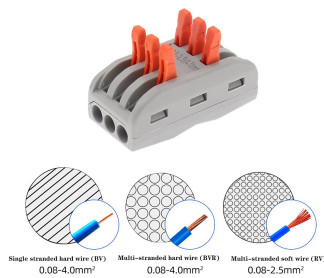

Conector rápido doble para 3 cables 0,08-2,5mm²

Conector rápido ideal para la conexión rápida de cables de sección desde 0.08 hasta 2,5 mm². Terminal de conexión para cables de dos hilos.

ESPECIFICACIONES

Certificados

CE

ROHS

DETALLES

El **terminal de conexión** para cables es ideal para realizar la **conexión rápida de cables de sección desde 0.8 hasta 2,5 mm²**. Conecta cables con seguridad rápidamente mediante los conectores de presión incorporados. Tan fácil como levantar la presilla, introducir el cable y presionar para sujetar el cable.

La conexión quedará realizada con total seguridad. Para

quitar la conexión volvemos a levantar la presilla y sacamos el cable.

- Sección cable admitido: 0,08 - 2,5mm
- Corriente máxima soportada: 32A
- Voltage: 250V
- Dimensiones: 20,5x15x15mm
- Color: gris-naranja

Ficha técnica

Conector rápido doble para 3 cables 0,08-2,5mm²

LEDBOX[®]

GALERIA

Suitable for a wide range of cables
Suitable for different sizes of cables to meet different needs

AVISO

Datos sujetos a cambios sin aviso. Excepto errores y omisiones. Asegúrese de utilizar el archivo más reciente posible.