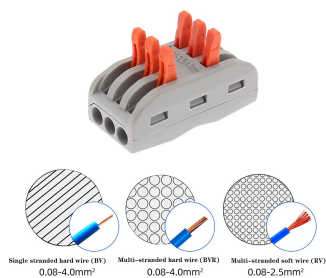

Conector rápido doble para 3 cables 0,08-2,5mm²

Conector rápido ideal para la conexión rápida de cables de sección desde 0.08 hasta 2,5 mm². Terminal de conexión para cables de dos hilos.

ESPECIFICACIONES

Certificados

CE

ROHS

DETALLES

El **terminal de conexión** para cables es ideal para realizar la **conexión rápida de cables de sección desde 0.8 hasta 2,5 mm²**. Conecta cables con seguridad rápidamente mediante los conectores de presión incorporados. Tan fácil como levantar la presilla, introducir el cable y presionar para sujetar el cable.

La conexión quedará realizada con total seguridad. Para

quitar la conexión volvemos a levantar la presilla y sacamos el cable.

- Sección cable admitido: 0,08 - 2,5mm
- Corriente máxima soportada: 32A
- Voltage: 250V
- Dimensiones: 20,5x15x15mm
- Color: gris-naranja

Ficha técnica

Conector rápido doble para 3 cables 0,08-2,5mm²

LEDBOX[®]

GALERIA

Suitable for a wide range of cables
Suitable for different sizes of cables to meet different needs

AVISO

Datos sujetos a cambios sin aviso. Excepto errores y omisiones. Asegúrese de utilizar el archivo más reciente posible.