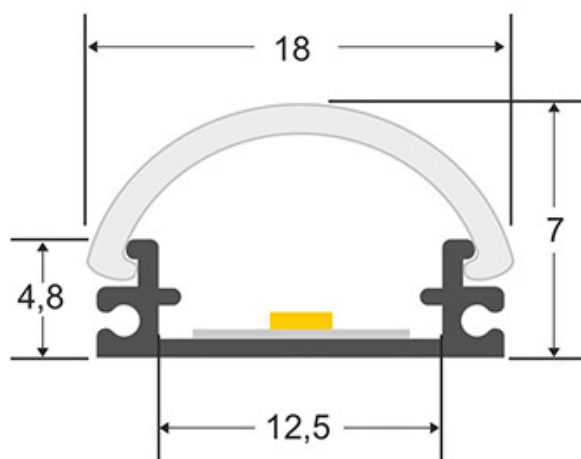

Tapas para perfil LUA

Kit que incluye las tapas de cierre derecha e izquierda del perfil led LUA.

ESPECIFICACIONES

Interior-exterior

Interior

Referencia

LD1055577

Dimensiones del producto

18x4x7mm

Dimensiones del packaging

2x2x1cm

Certificados

CE

ROHS

ECORAE

DETALLES

Kit que incluye las tapas de cierre derecha e izquierda del perfil led LUA.

ESQUEMA DE INSTALACIÓN

GALERIA

AVISO

Datos sujetos a cambios sin aviso. Excepto errores y omisiones. Asegúrese de utilizar el archivo más reciente posible.