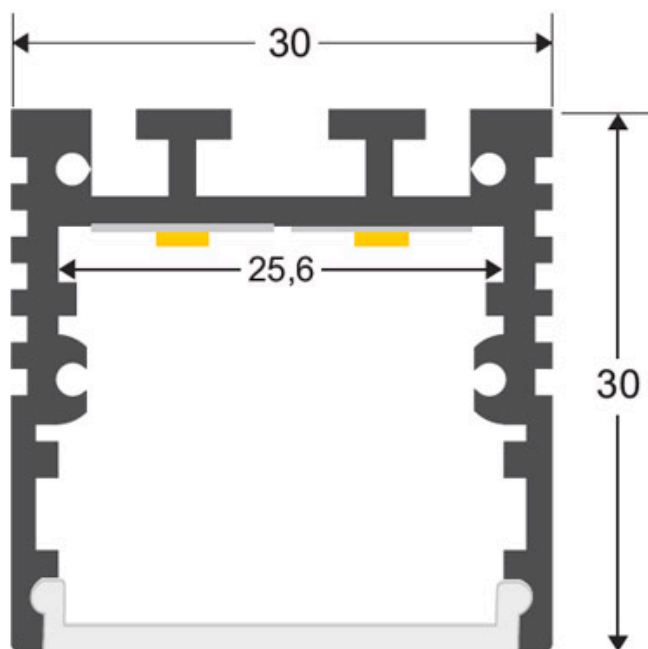

ESQUEMA DE INSTALACIÓN