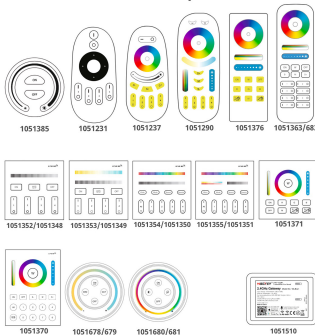

diferentes modos y efectos.

APP control: Opcionalmente puedes añadir a la instalación un gateway Wifi LD1051510 a través de conectividad WiFi mediante APP a través del smartphone Android o iOS y compatible con Alexa (el control por voz de Amazon) para tener un control total sobre las tiras led conectadas.

ESQUEMA DE INSTALACIÓN

Instalación

GALERIA

mandos compatibles

AVISO

Datos sujetos a cambios sin aviso. Excepto errores y omisiones. Asegúrese de utilizar el archivo más reciente posible.