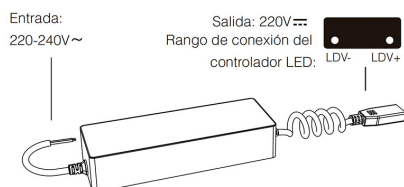

Instalación