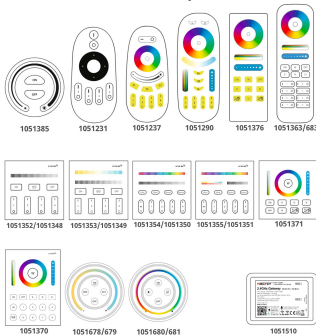

diferentes modos y efectos.

APP control: Opcionalmente puedes añadir a la instalación un gateway Wifi LD1051510 a través de conectividad WiFi mediante APP a través del smartphone Android o iOS y compatible con Alexa (el control por voz de Amazon) para tener un control total sobre las tiras led conectadas.

ESQUEMA DE INSTALACIÓN

Instalación

GALERIA

mandos compatibles

AVISO

Datos sujetos a cambios sin aviso. Excepto errores y omisiones. Asegúrese de utilizar el archivo más reciente posible.