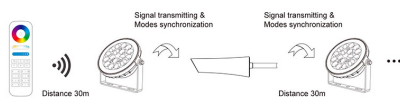

Repetidor señal 2.4G RF, IP67

Repetidor RF de 2,4G que admite la función de recepción y transmisión de señales. Es compatible con los mandos a distancia Miboxer 2.4G, un repetidor admite 12 unidades de control remoto al mismo tiempo, el repetidor es adecuado para luces exteriores instaladas en áreas abiertas a grandes distancias.

Certificados

CE
ROHS
ECORAE

DETALLES

Repetidor RF de 2,4G que admite la función de recepción y transmisión de señales. Es compatible con los mandos a distancia Miboxer 2.4G, un repetidor admite 12 unidades

de control remoto al mismo tiempo, el repetidor es adecuado para luces exteriores instaladas en áreas abiertas a grandes

ESQUEMA DE INSTALACIÓN

Instalación

Solucion 1 :

Solucion 2 :

GALERIA

mandos compatibles