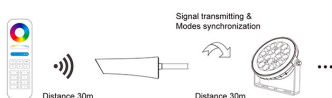

ESPECIFICACIONES

Alimentación	AC220V
Interior-exterior	Interior

Referencia

LD1051730

Dimensiones del producto

34x103x34mm

Dimensiones del packaging

3,7x13x6,2cm

Certificados

CE
ROHS
ECORAE

DETALLES

Repetidor RF de 2,4G que admite la función de recepción y transmisión de señales. Es compatible con los mandos a distancia Miboxer 2.4G, un repetidor admite 12 unidades

de control remoto al mismo tiempo, el repetidor es adecuado para luces exteriores instaladas en áreas abiertas a grandes

ESQUEMA DE INSTALACIÓN

Instalación

Solucion 1 :

Solucion 2 :

GALERIA

mandos compatibles