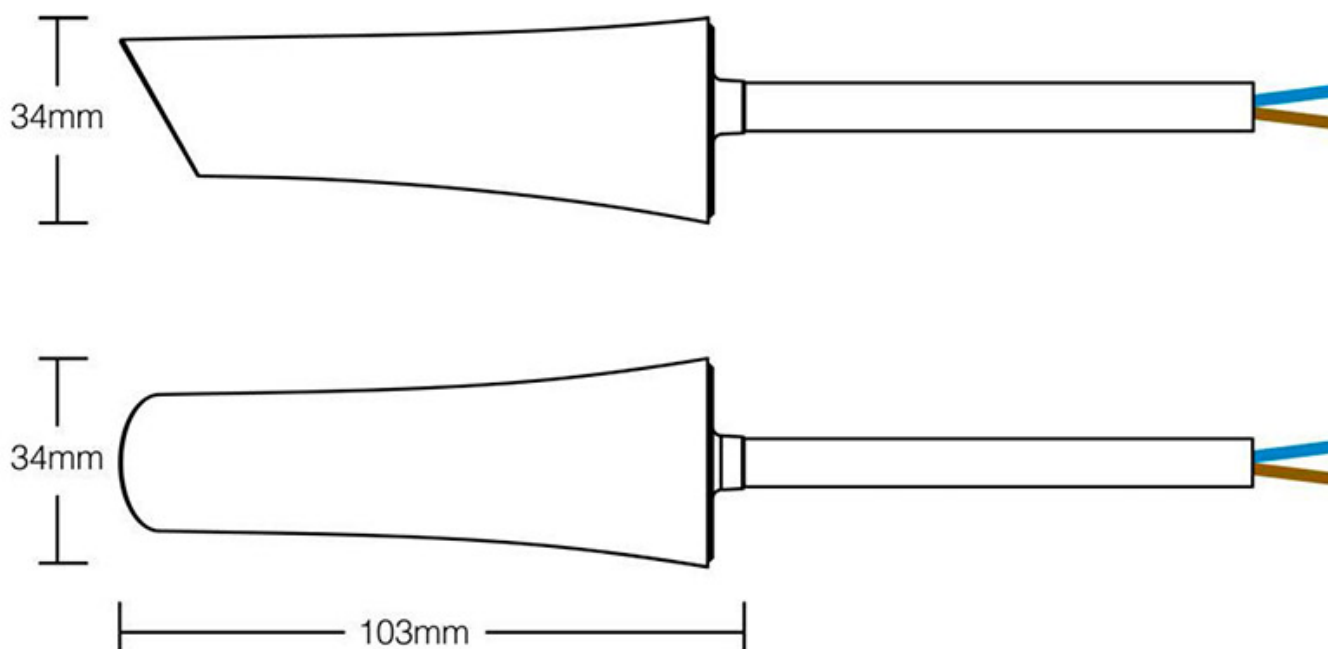

Repetidor señal 2.4G RF, IP67

Repetidor RF de 2,4G que admite la función de recepción y transmisión de señales. Es compatible con los mandos a distancia Miboxer 2.4G, un repetidor admite 12 unidades de control remoto al mismo tiempo, el repetidor es adecuado para luces exteriores instaladas en áreas abiertas a grandes distancias.

ESPECIFICACIONES

Alimentación	AC220V
Interior-exterior	Interior

Referencia

LD1051730

Dimensiones del producto

34x103x34mm

Dimensiones del packaging

3,7x13x6,2cm

Certificados

CE
ROHS
ECORAE

DETALLES

Repetidor RF de 2,4G que admite la función de recepción y transmisión de señales. Es compatible con los mandos a distancia Miboxer 2.4G, un repetidor admite 12 unidades

de control remoto al mismo tiempo, el repetidor es adecuado para luces exteriores instaladas en áreas abiertas a grandes

ESQUEMA DE INSTALACIÓN

Instalación

Solucion 1 :

Solucion 2 :

GALERIA

mandos compatibles