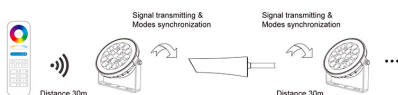

Repetidor señal 2.4G RF, IP67

Repetidor RF de 2,4G que admite la función de recepción y transmisión de señales. Es compatible con los mandos a distancia Miboxer 2.4G, un repetidor admite 12 unidades de control remoto al mismo tiempo, el repetidor es adecuado para luces exteriores instaladas en áreas abiertas a grandes distancias.

de control remoto al mismo tiempo, el repetidor es adecuado para luces exteriores instaladas en áreas abiertas a grandes

ESQUEMA DE INSTALACIÓN

Instalación

Solucion 1 :

Solucion 2 :

GALERIA

mandos compatibles