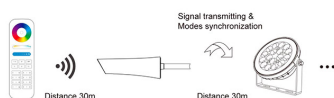

Instalación

Solucion 1 :