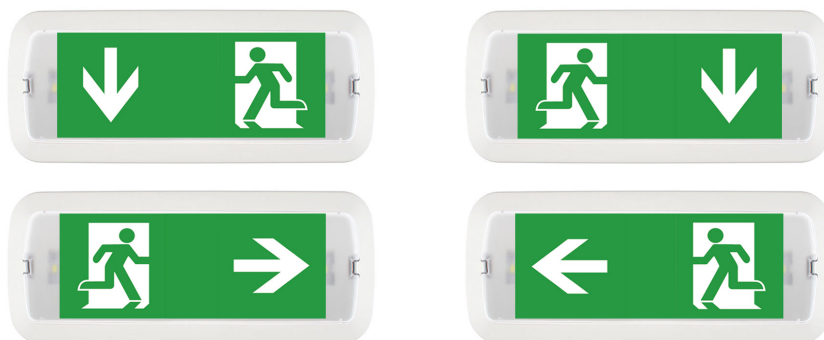

Señal evacuación NL02 para NICELUX

Etiquetas adhesiva con señalización de fácil instalación para las luminarias led de emergencia NICELUX. Realizado en vinilo de alta calidad que ofrecen una comunicación visual que cumplen la función de guiar, orientar u organizar a una persona o conjunto de personas. Vienen precortadas para colocarlas en cualquier posición y adaptarlas a las necesidades del usuario.

1x21x1cm

Certificados

CE

ROHS

ECORAE

DETALLES

Se colocan fácilmente en el frontal de la luminaria. Al venir precortadas, es posible hacer la señalética como se necesite en cada momento colocando las flechas hacia cualquier sentido.

Etiqueta adhesiva de vinilo con señalización de fácil instalación en las luminarias led de emergencia NICELUX. La **señal de evacuación** ofrecen una comunicación visual que cumplen la función de guiar, orientar u organizar a una

Incluye: etiquetas adhesivas para pegar en el frontal de la luminaria.

Ficha técnica

Señal evacuación NL02 para NICELUX

LEDBOX®

ESQUEMA DE INSTALACIÓN

GALERIA

AVISO

Datos sujetos a cambios sin aviso. Excepto errores y omisiones. Asegúrese de utilizar el archivo más reciente posible.