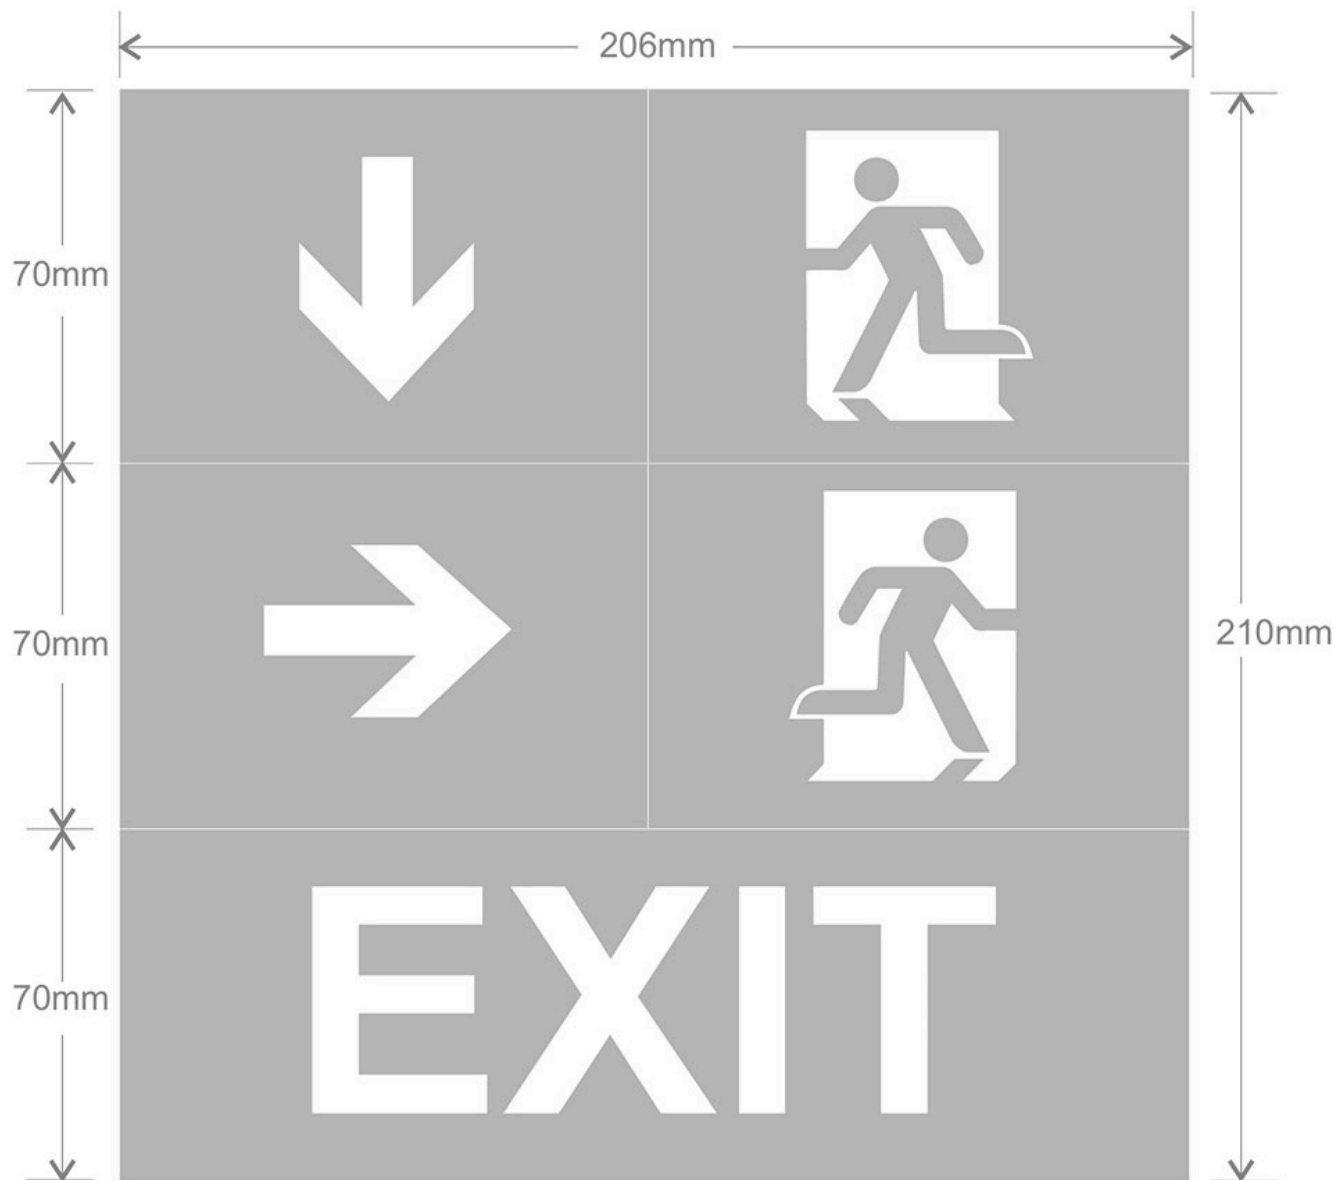

ESQUEMA DE INSTALACIÓN