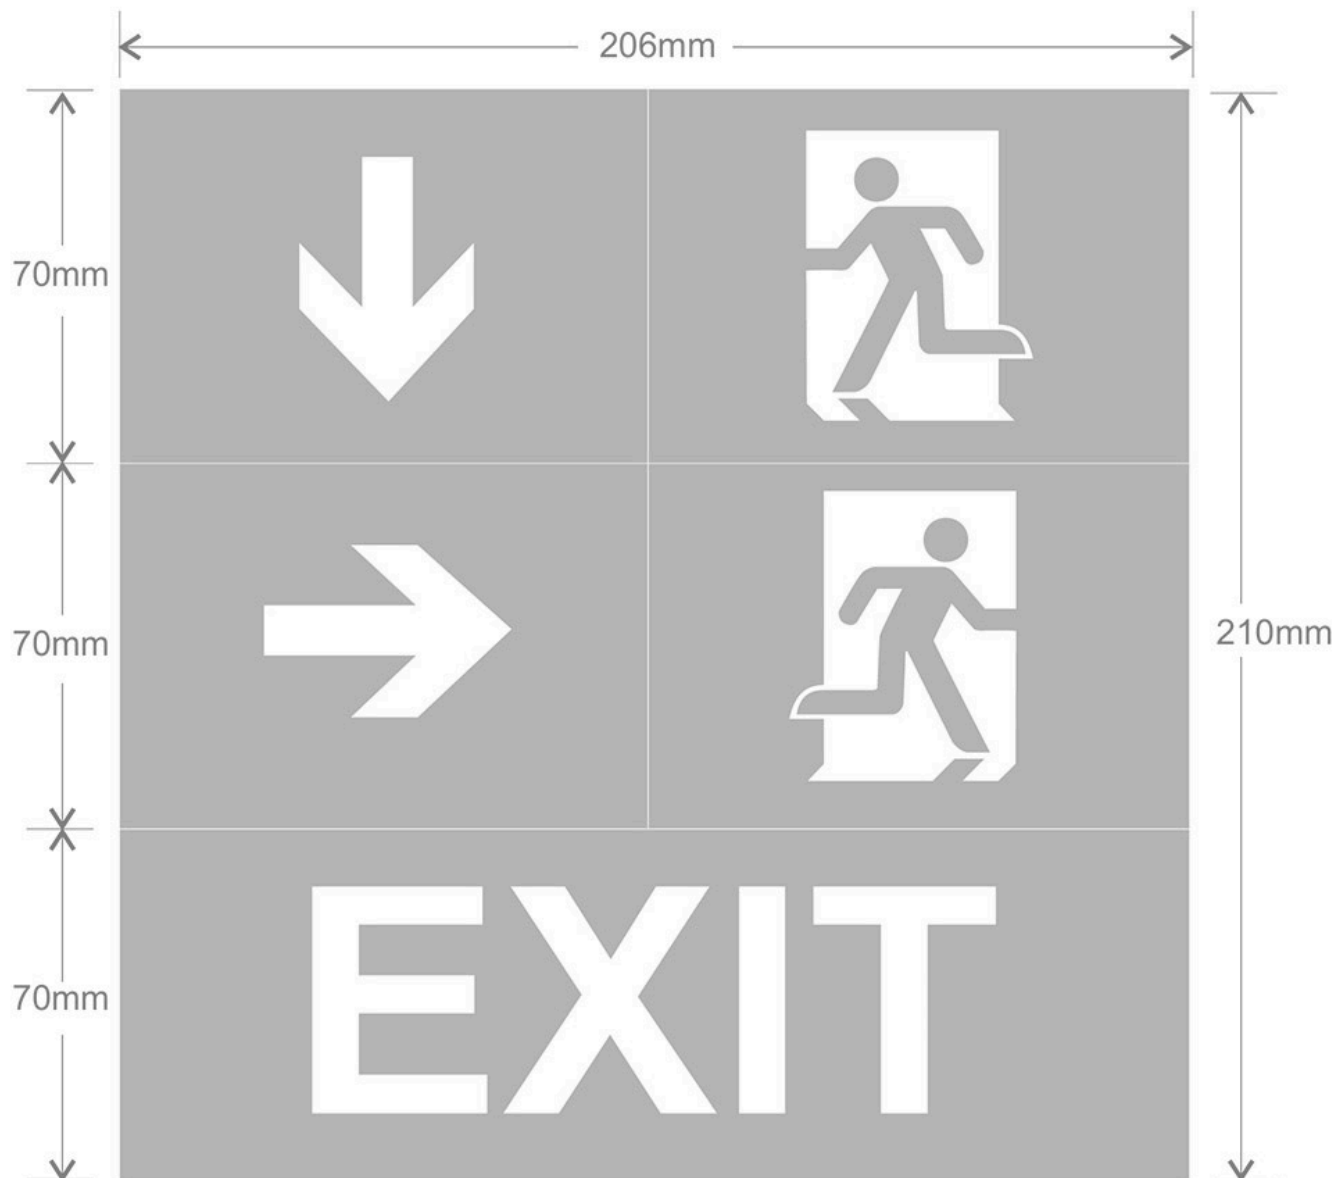

ESQUEMA DE INSTALACIÓN