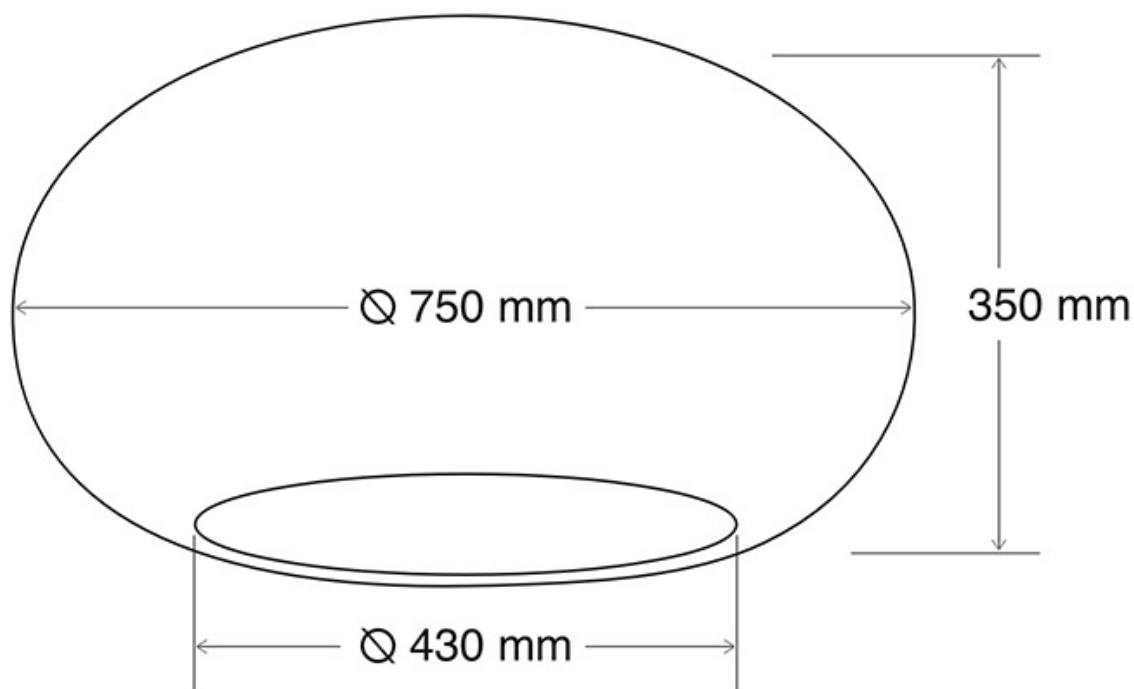

ESQUEMA DE INSTALACIÓN