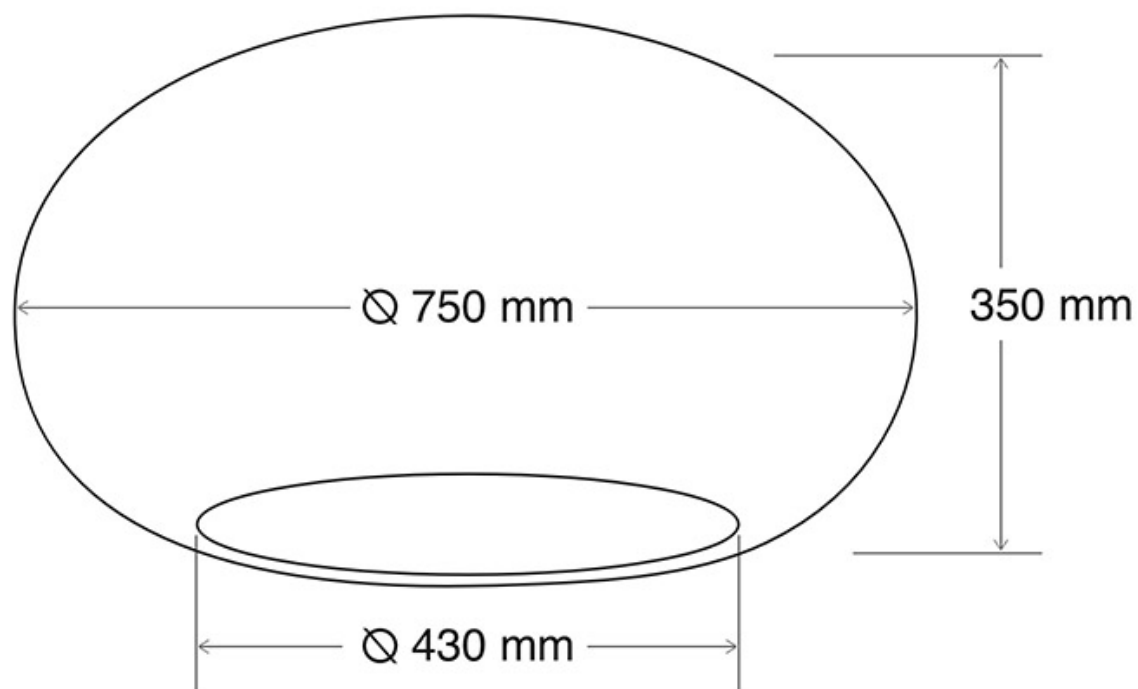

ESQUEMA DE INSTALACIÓN