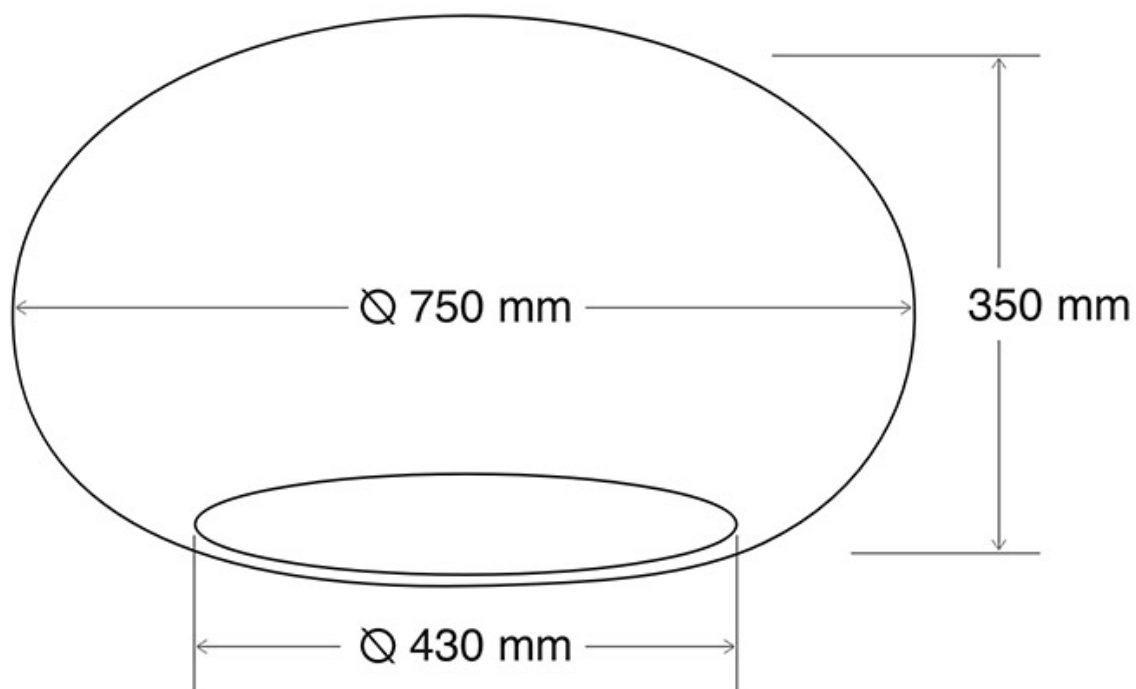

ESQUEMA DE INSTALACIÓN