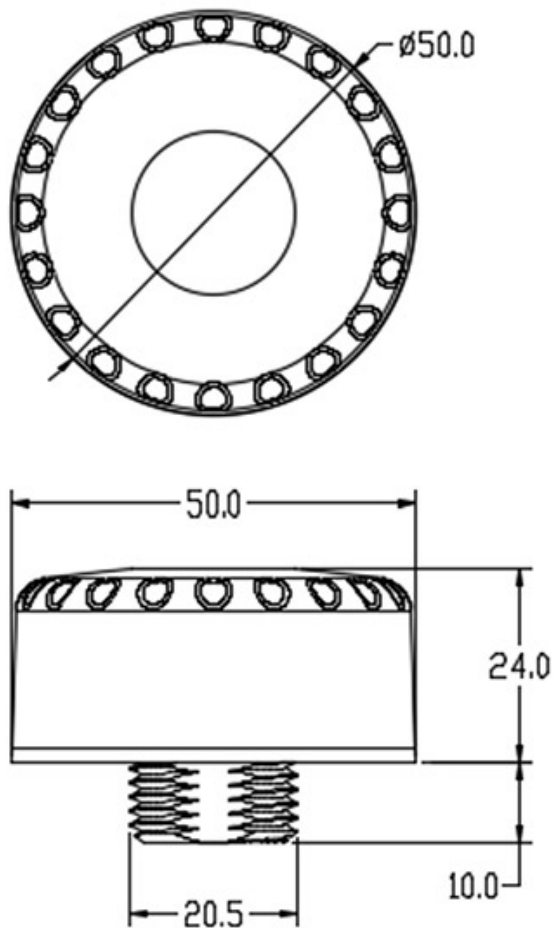

Dimensiones del producto

50x50x40mm

Dimensiones del packaging

8x8x5cm

Certificados

CE
ROHS
ECORAE

DETALLES

Especialmente diseñado para las Campanas LED UFO Inteligentes compatibles 100W, 150W y 200W. Instalación sencilla y rápida.

Protección IP: IP65

ESQUEMA DE INSTALACIÓN

Instalación

GALERIA

AVISO

Datos sujetos a cambios sin aviso. Excepto errores y omisiones. Asegúrese de utilizar el archivo más reciente posible.