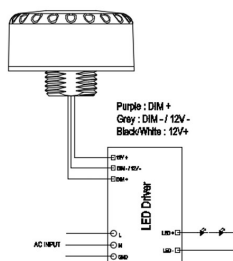

Dimensiones del producto

50x50x40mm

Dimensiones del packaging

8x8x5cm

Certificados

CE
ROHS
ECORAE

DETALLES

Especialmente diseñado para las Campanas LED UFO Inteligentes compatibles 100W, 150W y 200W. Instalación sencilla y rápida.

Módulo TUYA BT3L Zigbee

Voltaje: 11-15VDC

Corriente: >90mA

Salida: 1-10V

Consumo standby: <=1,5W

Ficha técnica

Controlador Bluetooth

LEDBOX®

Protección IP: IP65

ESQUEMA DE INSTALACIÓN

Instalación

GALERIA

AVISO

Datos sujetos a cambios sin aviso. Excepto errores y omisiones. Asegúrese de utilizar el archivo más reciente posible.