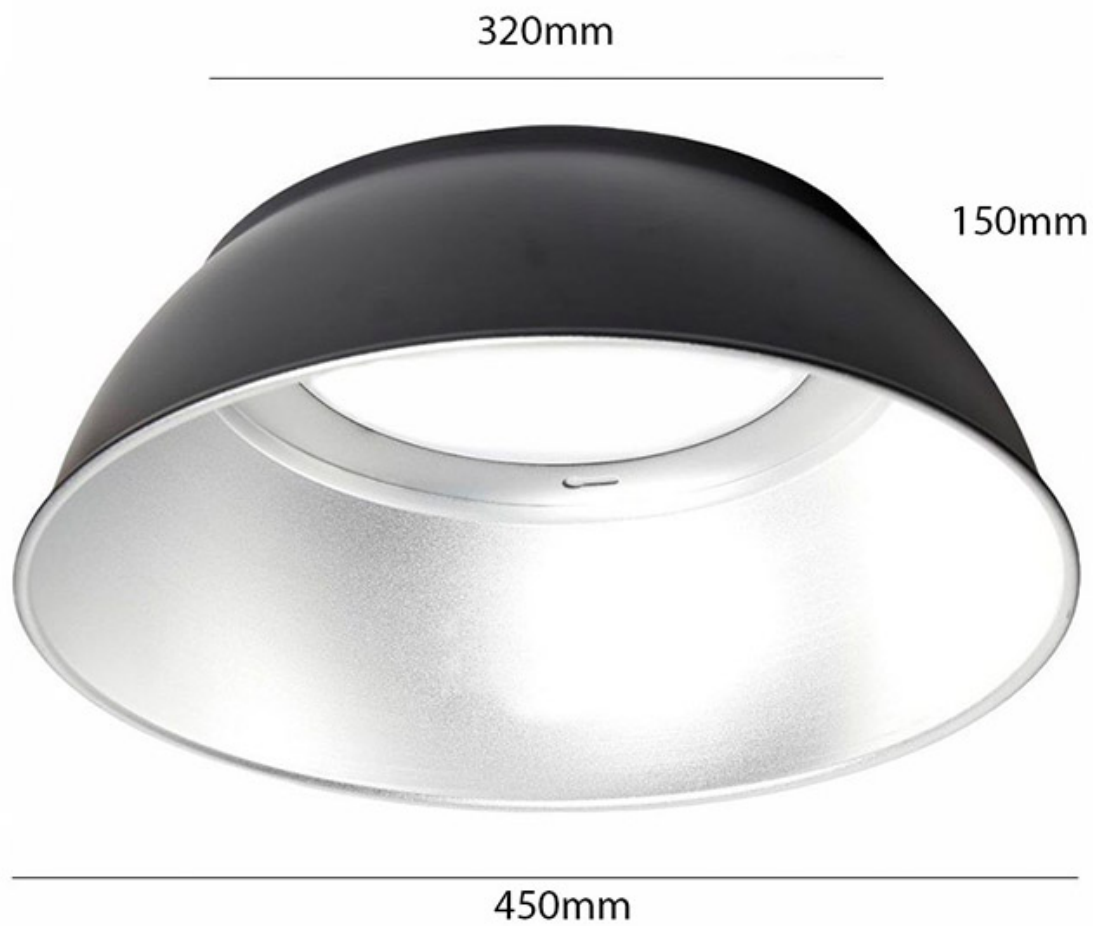

Reflector aluminio (200W) 60°, negro

Reflector de aluminio 60° para luminaria industrial. Lacado exterior color negro mate. Interior en aluminio esmerilado.

ESPECIFICACIONES

Ángulo de apertura	60°
Interior-exterior	Interior
Otros	Reflector de aluminio

Referencia

LD1160737

Dimensiones del producto

320x450x150mm

Dimensiones del packaging

46x46x16cm

Certificados

CE
ROHS
ECORAEE

DETALLES

Reflector aluminio 60° para lámpara industrial UFO con el se consigue concentrar el haz de luz. especialmente indicado para instalaciones a gran altura.

Compatible con las campanas UFO:

LD1160702/3 - 200W

Ficha técnica

Reflector aluminio (200W) 60°, negro

LEDBOX®

ESQUEMA DE INSTALACIÓN

Ficha técnica

Reflector aluminio (200W) 60º, negro

LEDBOX®

GALERIA