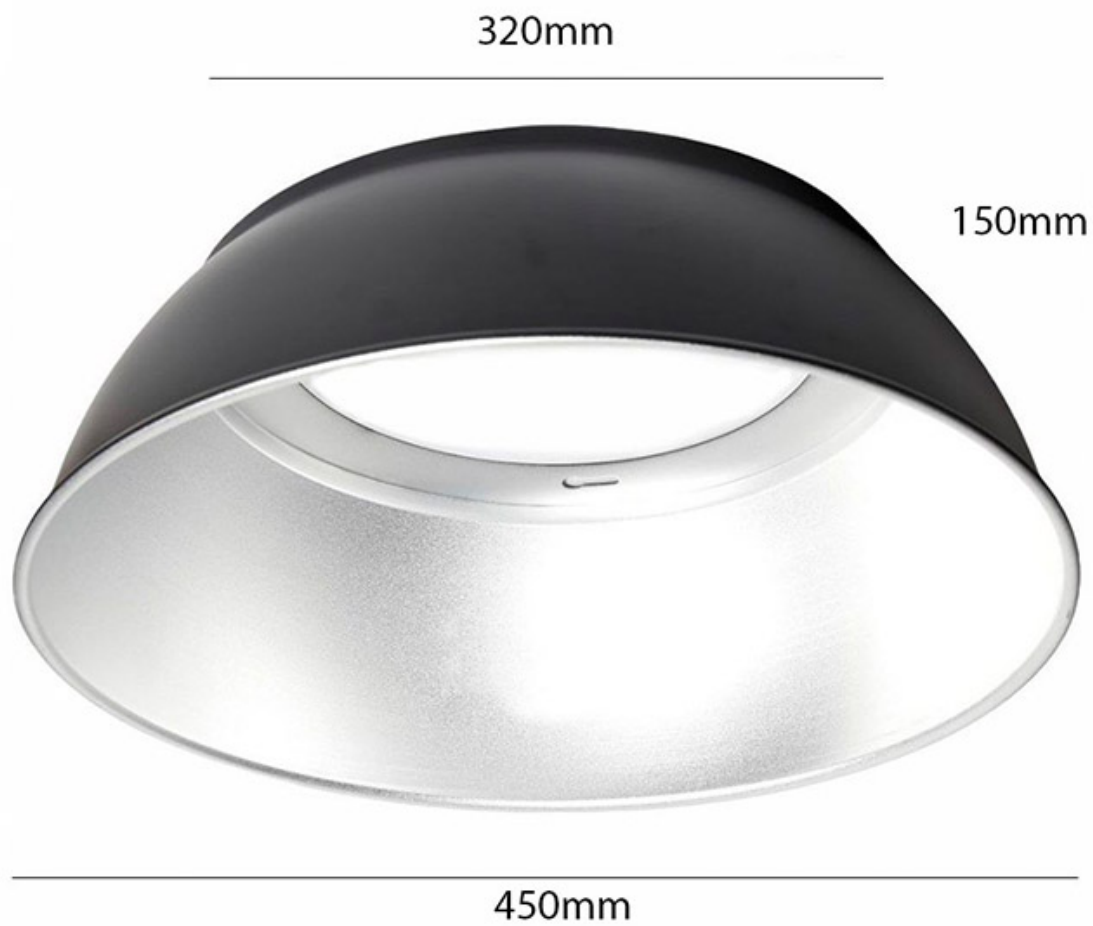

Reflector aluminio (200W) 60°, negro

Reflector de aluminio 60° para luminaria industrial. Lacado exterior color negro mate. Interior en aluminio esmerilado.

ESPECIFICACIONES

Ángulo de apertura	60°
Interior-exterior	Interior
Otros	Reflector de aluminio

Referencia

LD1160737

Dimensiones del producto

320x450x150mm

Dimensiones del packaging

46x46x16cm

Certificados

CE
ROHS
ECORAEE

DETALLES

Reflector aluminio 60° para lámpara industrial UFO con el se consigue concentrar el haz de luz. especialmente indicado para instalaciones a gran altura.

Compatible con las campanas UFO:

LD1160702/3 - 200W

Ficha técnica

Reflector aluminio (200W) 60°, negro

LEDBOX®

ESQUEMA DE INSTALACIÓN

GALERIA

AVISO

Datos sujetos a cambios sin aviso. Excepto errores y omisiones. Asegúrese de utilizar el archivo más reciente posible.