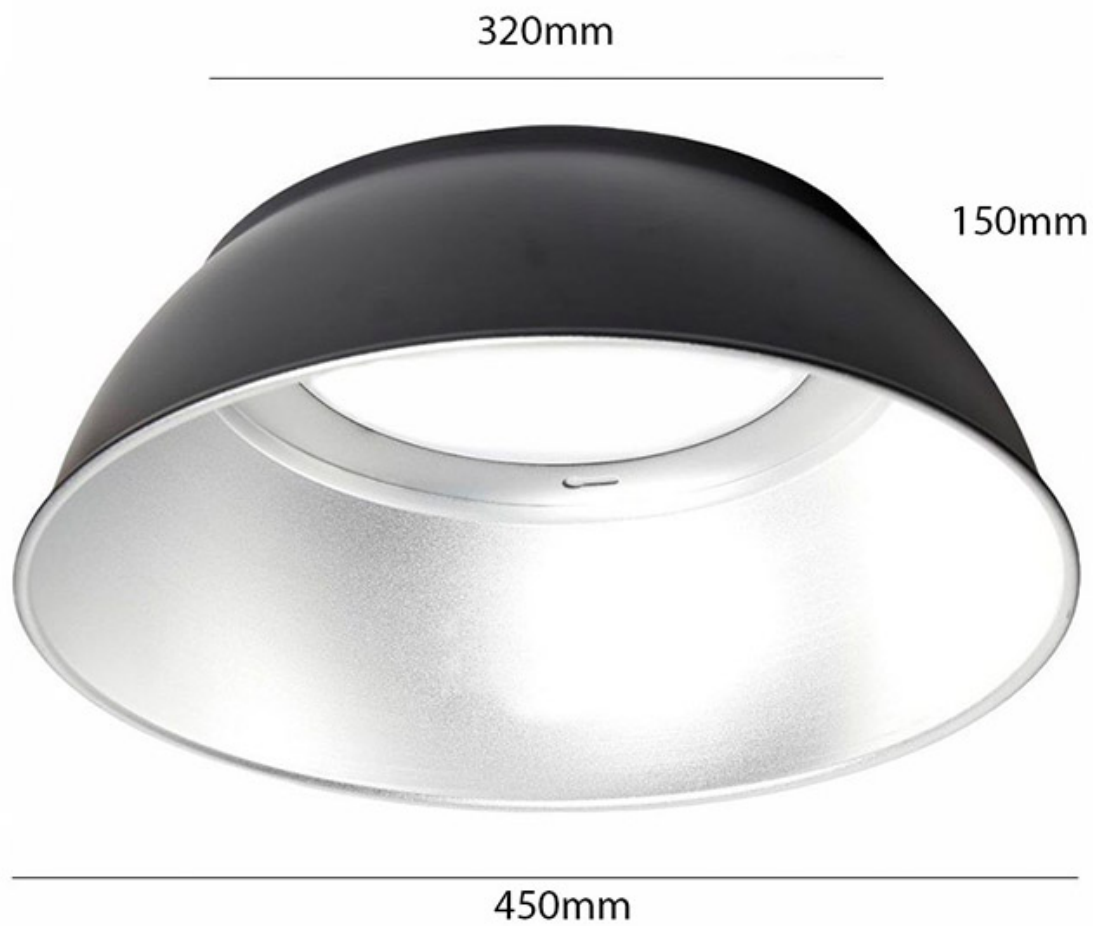

Ficha técnica

Reflector aluminio (200W) 60°, negro

LEDBOX®

ESQUEMA DE INSTALACIÓN