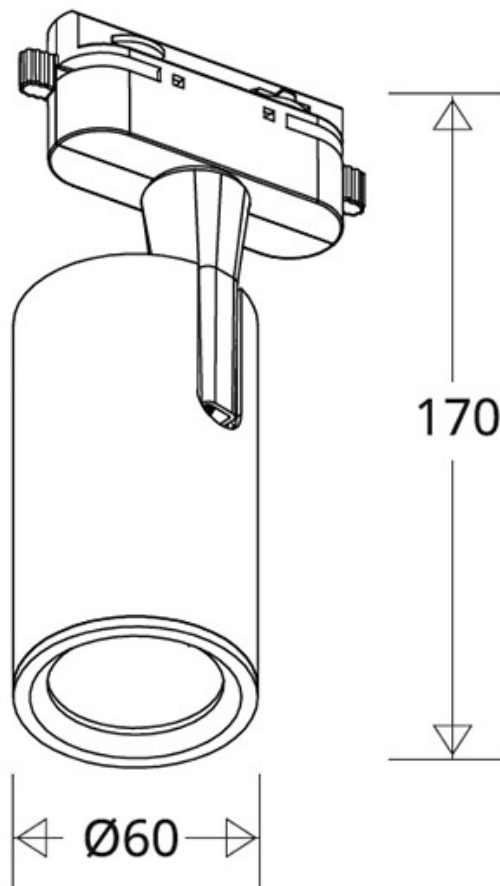

Ficha técnica

Foco LED RAIL KAT, 7W, blanco, monofásico

LEDBOX®

ESQUEMA DE INSTALACIÓN