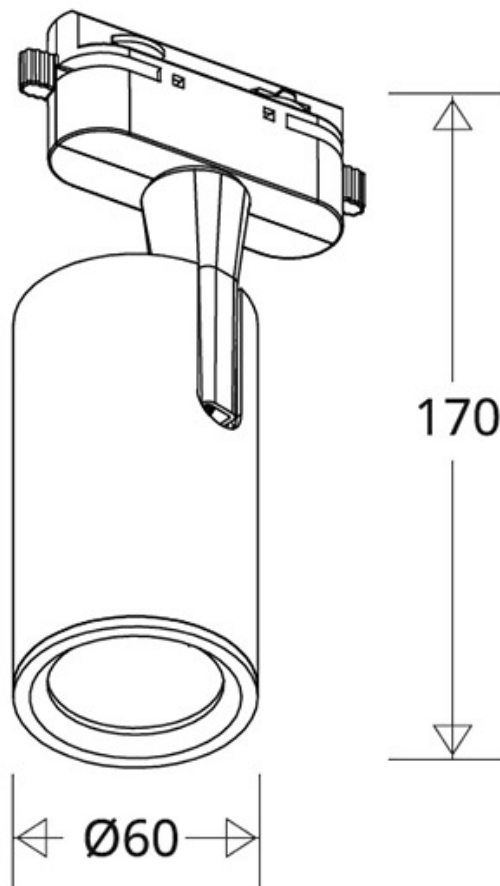

ESQUEMA DE INSTALACIÓN