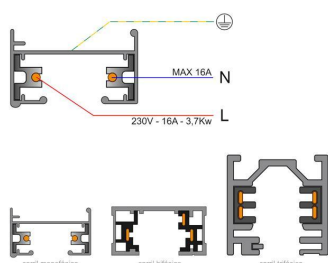

Dimensiones del producto
60x60x170mm

Dimensiones del packaging
8x8x17cm

Certificados

CE
ROHS
ECORAE

MODELOS

Color de luz	Temperatura color (k)	Luminosidad (lm)
Blanco cálido	3000K	600lm
Blanco neutro	4000K	650lm
Blanco frío	6500K	700lm

Incluye: Foco led de carril monofásico + bombilla GU10 7W

ESQUEMA DE INSTALACIÓN

Instalación

GALERIA

AVISO

Datos sujetos a cambios sin aviso. Excepto errores y omisiones. Asegúrese de utilizar el archivo más reciente posible.