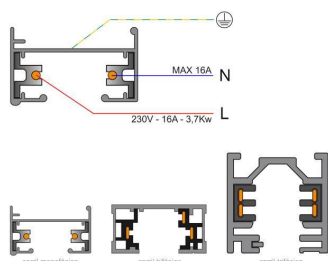

Instalación