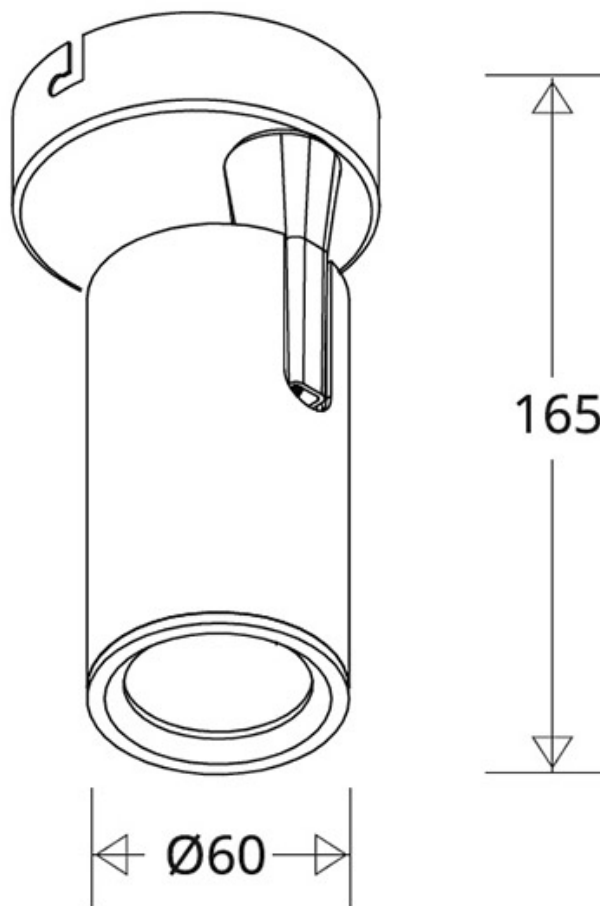

ESQUEMA DE INSTALACIÓN