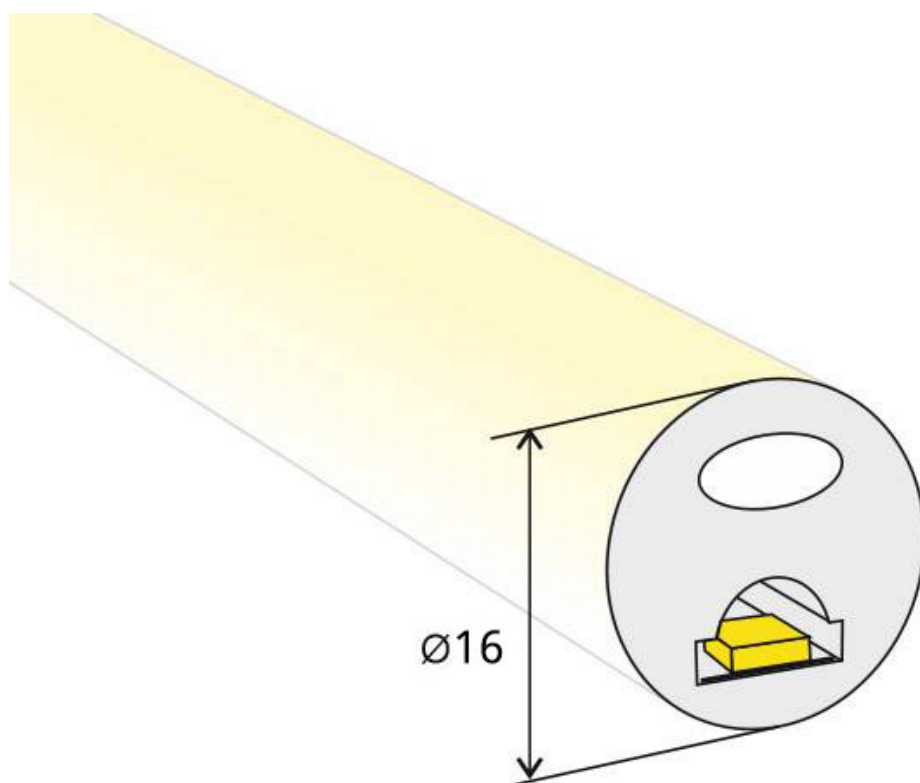

Cable conexión Led NEON Flex 220V monocolor, Ø16mm

Cable conector que permite la unión entre diferentes tramos de mangueras de Neón CIRCULAR LED Flexible Monocolor con facilidad y seguridad.

ESPECIFICACIONES

Longitud (Metros)	< 50 cm
Interior-exterior	Interior
Etiqueta energética	A++

Referencia

LD1051722

Dimensiones del producto

16x200x16mm

Dimensiones del packaging

10x5x2cm

Certificados

CE
ROHS
ECORAEE

DETALLES

Cable conector que permite la unión entre diferentes tramos de mangueras de Neón CIRCULAR LED Flexible Monocolor con facilidad y seguridad. Con este conector es posible adaptar la iluminación de las Mangueras de Neón

CIRCULAR LED Flexible a cualquier diseño.

*Se pueden unir tramos de mangueras de Neón CIRCULAR LED Flexible Monocolor de colores distintos o del mismo color.

ESQUEMA DE INSTALACIÓN

GALERIA

AVISO

Datos sujetos a cambios sin aviso. Excepto errores y omisiones. Asegúrese de utilizar el archivo más reciente posible.