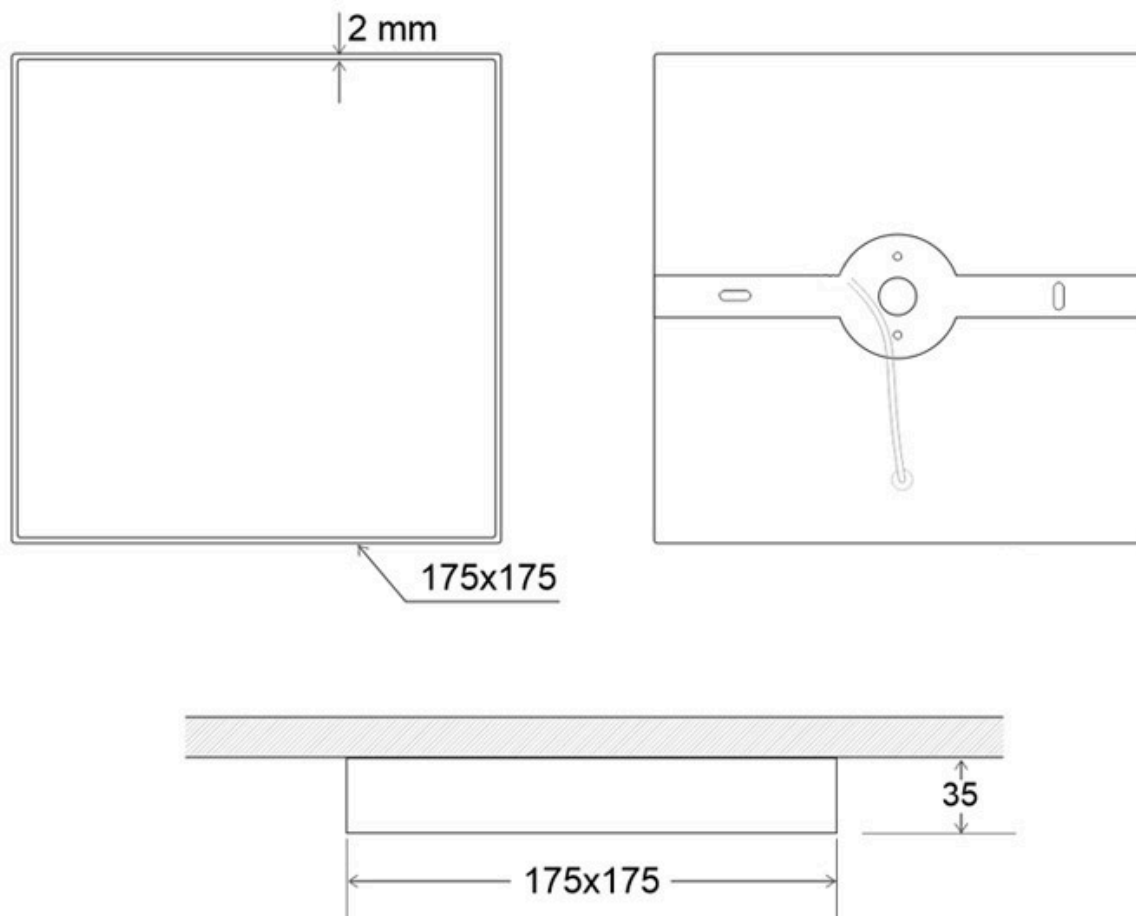

Signaled Prohibido fumar, 17x17

Aplique LED de superficie fabricado en aluminio lacado en color blanco mate y luminaria led con señalética de fácil comprensión.

ESPECIFICACIONES

Potencia	1W
Flujo luminoso	90lm
Ángulo de apertura	120º
Temperatura de color	6000K
CRI	70
Número de leds	1
Alimentación	AC220V
Tensión de funcionamiento	85-265VAC
Chip	Epistar SMD2835
Interior-exterior	Interior
Protección IP	IP20
Otros	Kit todo incluido
Etiqueta energética	A+

Referencia

LD1017275

Color de luz

Blanco frío

Dimensiones del producto

170x170x35mm

Dimensiones del packaging

18x18x4cm

Signaled Prohibido fumar, 17x17

LEDBOX®

Presenta símbolos gráficos sintéticos y de fácil comprensión.

Consulta para fabricar con otros diseños y color de señalética.

ESQUEMA DE INSTALACIÓN

GALERIA

AVISO

Datos sujetos a cambios sin aviso. Excepto errores y omisiones. Asegúrese de utilizar el archivo más reciente posible.