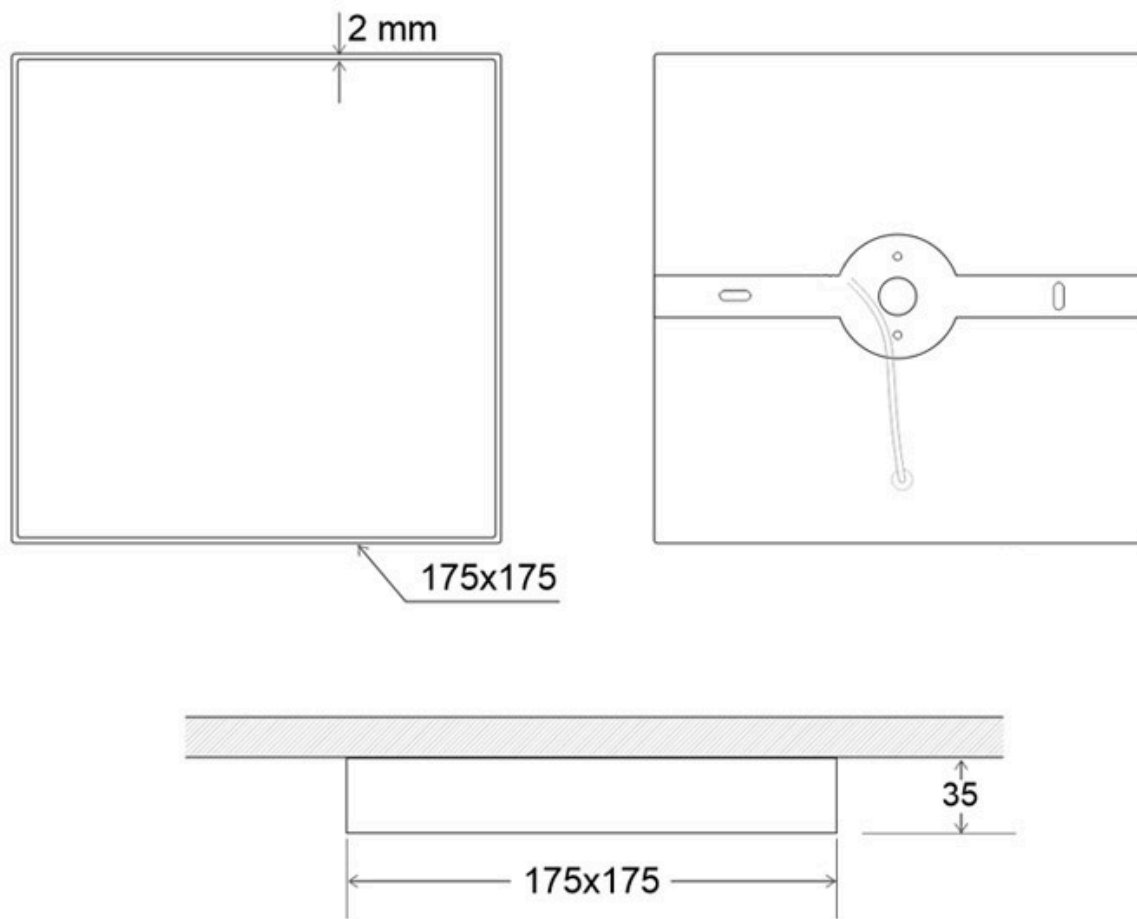

Signaled WiFi, 17x17

Aplice LED de superficie fabricado en aluminio lacado en color blanco mate y luminaria led con señalética de fácil comprensión.

ESPECIFICACIONES

Potencia	1W
Flujo luminoso	80lm
Ángulo de apertura	120º
Temperatura de color	6000K
CRI	70
Número de leds	1
Alimentación	AC220V
Tensión de funcionamiento	85-265VAC
Chip	Epistar SMD2835
Interior-exterior	Interior
Protección IP	IP20
Otros	Kit todo incluido
Etiqueta energética	A+

Referencia

LD1017276

Color de luz

Blanco frío

Dimensiones del producto

170x170x35mm

Dimensiones del packaging

18x18x4cm

Signaled WiFi, 17x17

LEDBOX[®]

Presenta símbolos gráficos sintéticos y de fácil comprensión.

Consulta para fabricar con otros diseños y color de señalética.

ESQUEMA DE INSTALACIÓN

GALERIA

AVISO

Datos sujetos a cambios sin aviso. Excepto errores y omisiones. Asegúrese de utilizar el archivo más reciente posible.