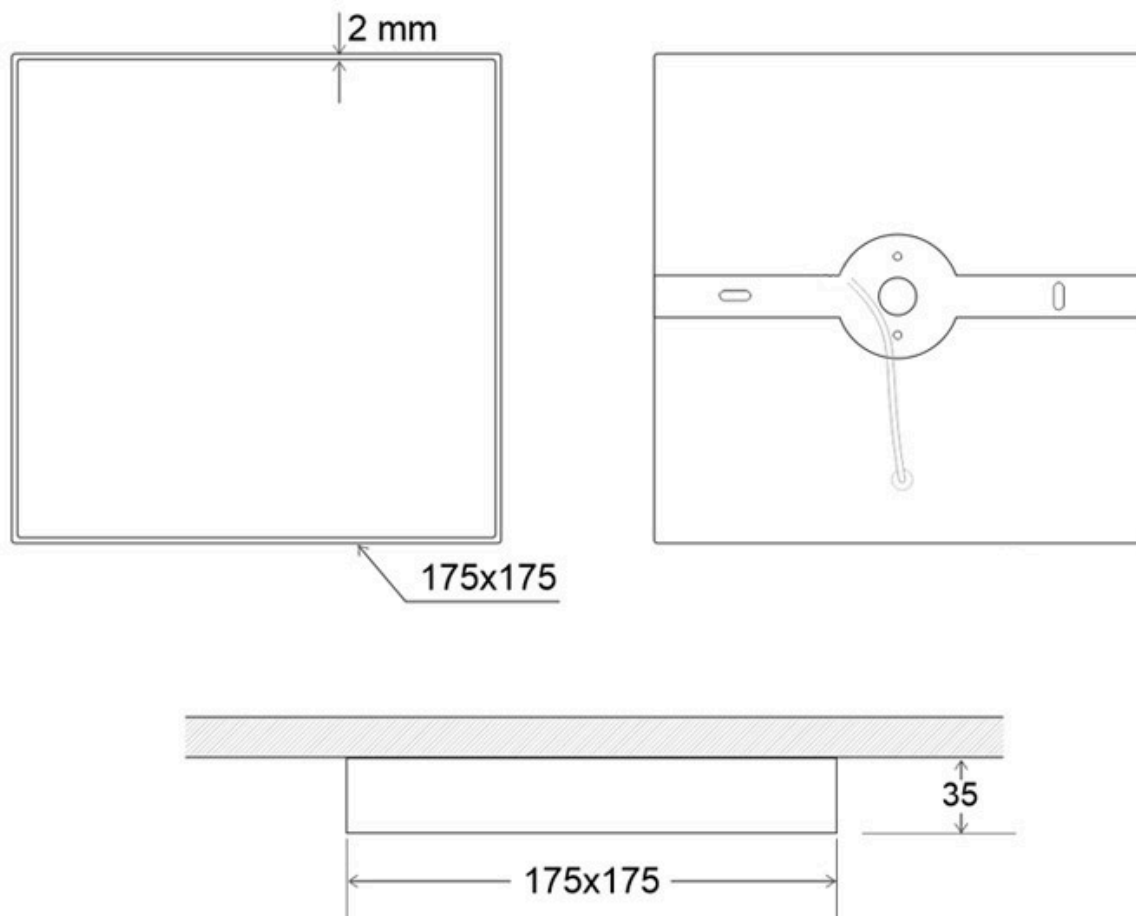

Referencia

LD1017276

Color de luz

Blanco frío

Dimensiones del producto

170x170x35mm

Dimensiones del packaging

18x18x4cm

Signaled WiFi, 17x17

LEDBOX®

Presenta símbolos gráficos sintéticos y de fácil comprensión.

Consulta para fabricar con otros diseños y color de señalética.

ESQUEMA DE INSTALACIÓN

GALERIA

AVISO

Datos sujetos a cambios sin aviso. Excepto errores y omisiones. Asegúrese de utilizar el archivo más reciente posible.