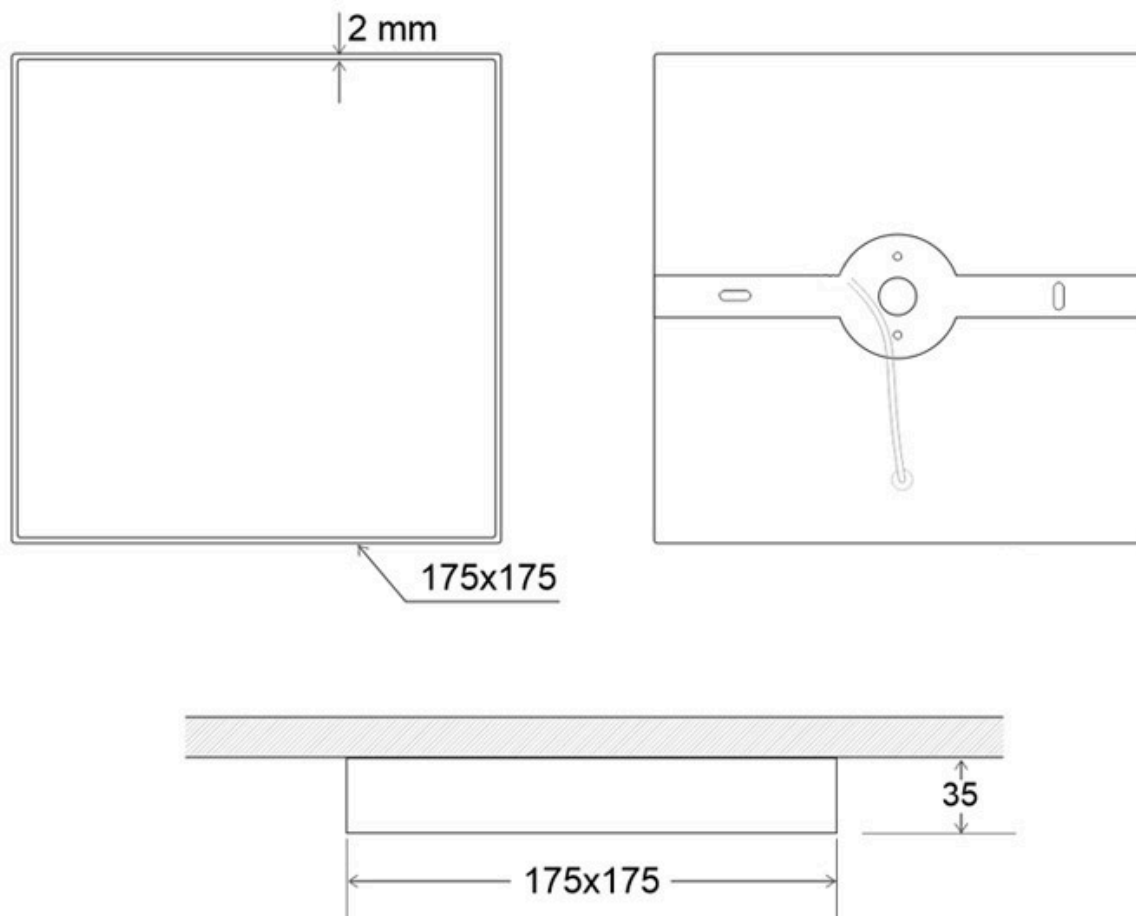

ESQUEMA DE INSTALACIÓN