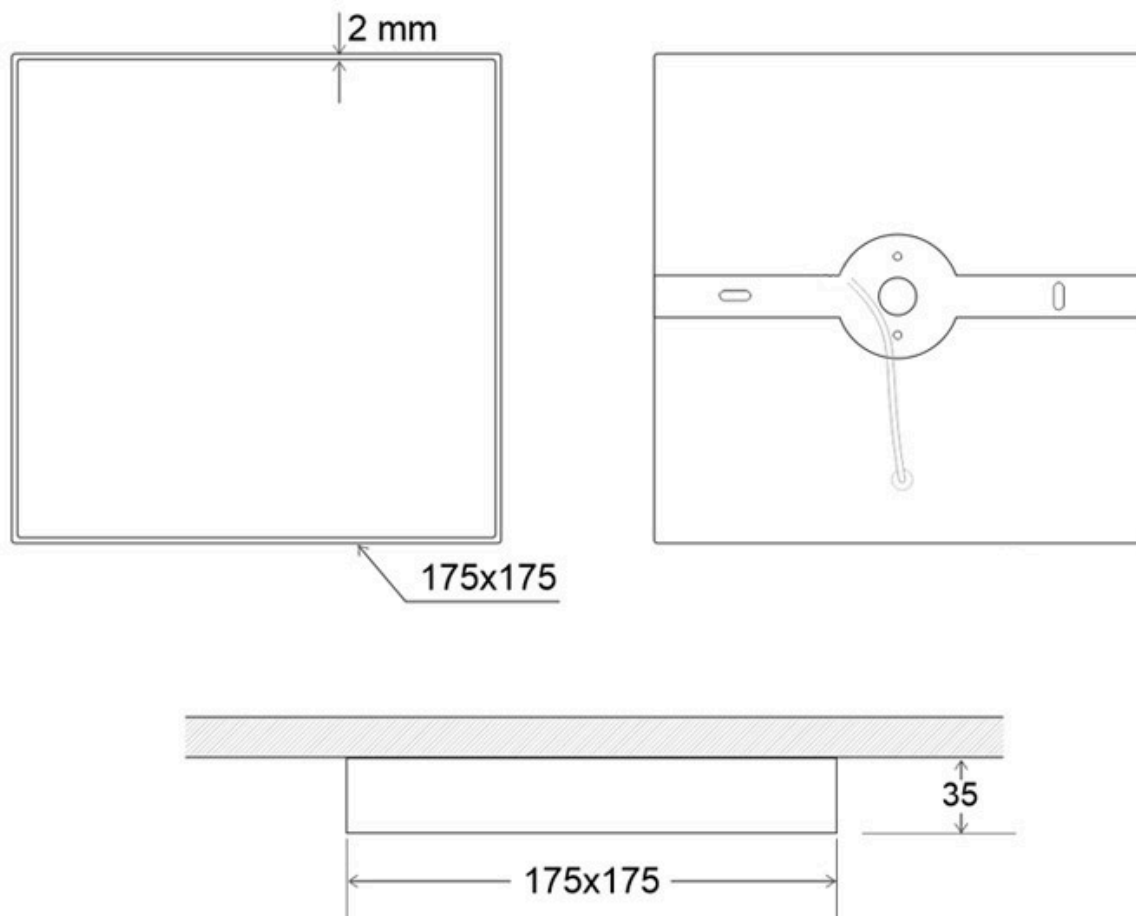

Signaled Aseos hombre, 17x17

Aplicar LED de superficie fabricado en aluminio lacado en color blanco mate y luminaria led con señalética de fácil comprensión.

ESPECIFICACIONES

Potencia	1W
Flujo luminoso	80lm
Ángulo de apertura	120º
Temperatura de color	6000K
CRI	70
Número de leds	1
Alimentación	AC220V
Tensión de funcionamiento	85-265VAC
Chip	Epistar SMD2835
Interior-exterior	Interior
Protección IP	IP20
Otros	Kit todo incluido
Etiqueta energética	A+

Referencia

LD1017277

Color de luz

Blanco frío

Dimensiones del producto

170x170x35mm

Dimensiones del packaging

18x18x4cm

Signaled Aseos hombre, 17x17

LEDBOX®

Presenta símbolos gráficos sintéticos y de fácil comprensión.

Consulta para fabricar con otros diseños y color de señalética.

ESQUEMA DE INSTALACIÓN

GALERIA

AVISO

Datos sujetos a cambios sin aviso. Excepto errores y omisiones. Asegúrese de utilizar el archivo más reciente posible.