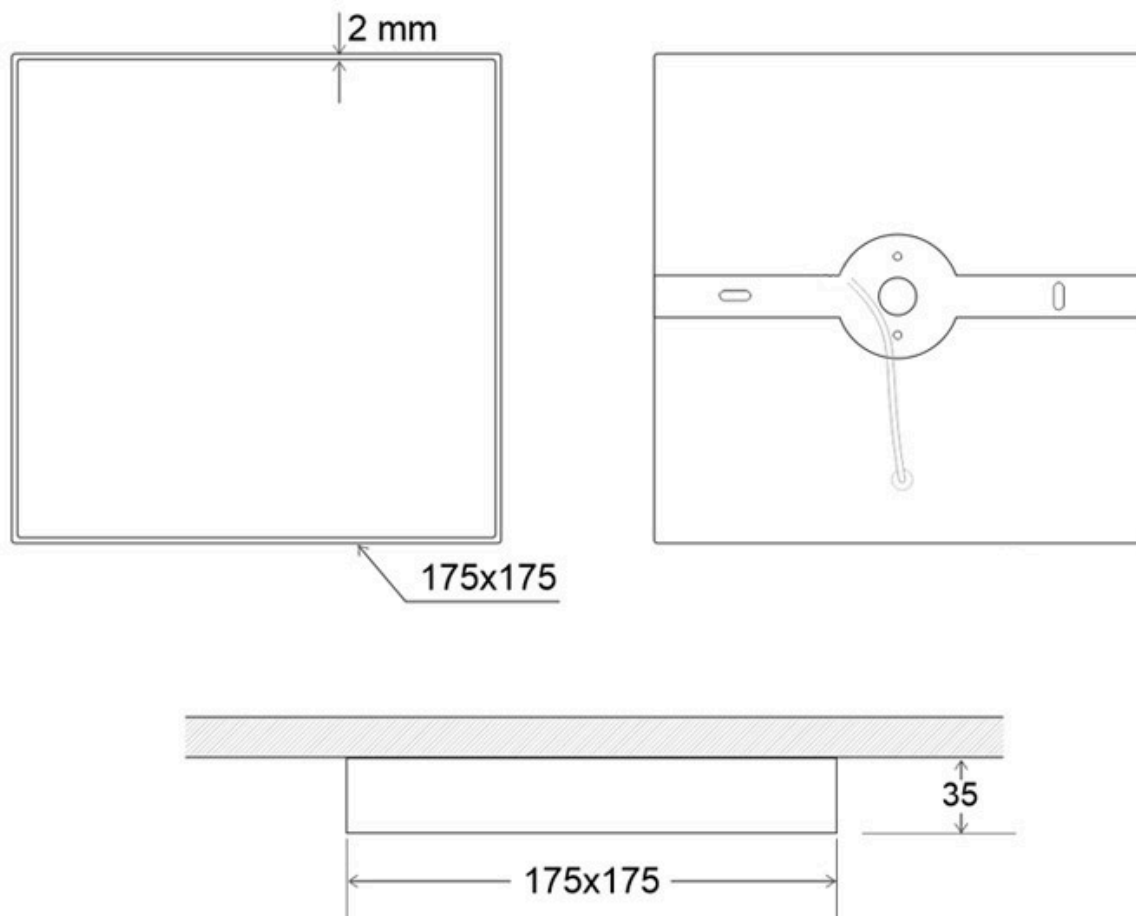

Signaled Aseos hombre, 17x17

Aplicar LED de superficie fabricado en aluminio lacado en color blanco mate y luminaria led con señalética de fácil comprensión.

1W

120°

AC220V

ESPECIFICACIONES

Potencia	1W
Flujo luminoso	80lm
Ángulo de apertura	120°
Temperatura de color	6000K
CRI	70
Número de leds	1
Alimentación	AC220V
Tensión de funcionamiento	85-265VAC
Chip	Epistar SMD2835
Interior-exterior	Interior
Protección IP	IP20
Otros	Kit todo incluido
Etiqueta energética	A+

Referencia

LD1017277

Color de luz

Blanco frío

Dimensiones del producto

170x170x35mm

Dimensiones del packaging

18x18x4cm

Signaled Aseos hombre, 17x17

LEDBOX®

Presenta símbolos gráficos sintéticos y de fácil comprensión.

Consulta para fabricar con otros diseños y color de señalética.

ESQUEMA DE INSTALACIÓN

GALERIA

AVISO

Datos sujetos a cambios sin aviso. Excepto errores y omisiones. Asegúrese de utilizar el archivo más reciente posible.