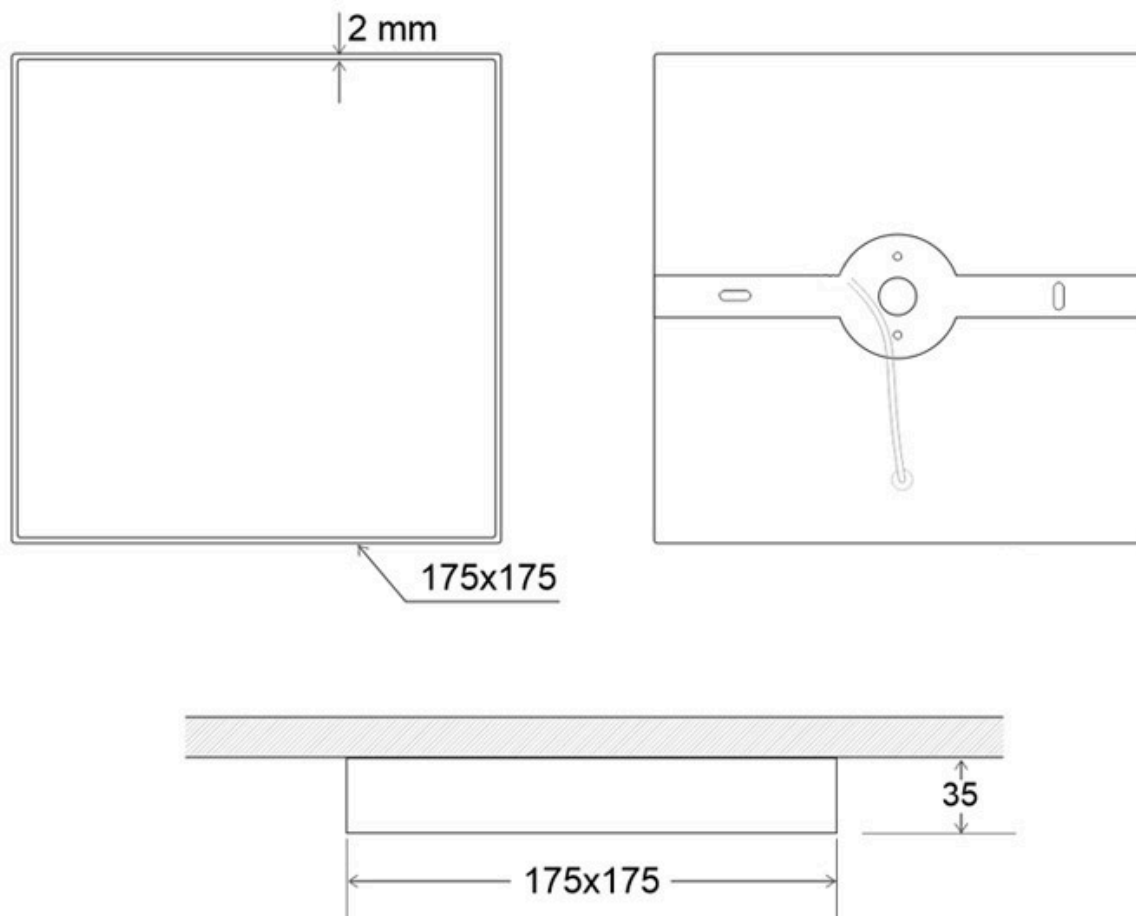

### Dimensiones del producto

170x170x35mm

### Dimensiones del packaging

18x18x4cm

## Ficha técnica

Signaled Aseos mujer, 17x17

LEDBOX®

Presenta símbolos gráficos sintéticos y de fácil comprensión.

**Consulta** para fabricar con otros diseños y color de señalética.

## ESQUEMA DE INSTALACIÓN

GALERIA