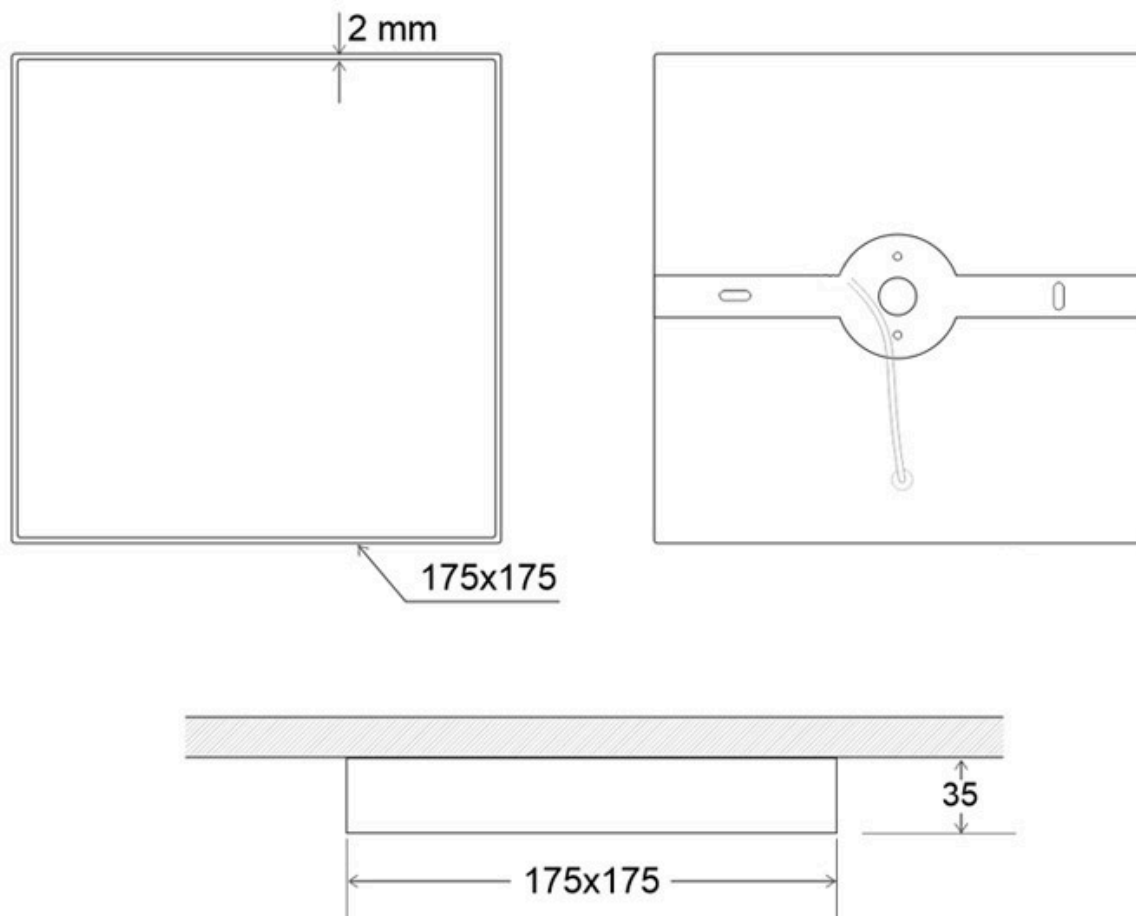

#### Dimensiones del producto

170x170x35mm

#### Dimensiones del packaging

18x18x4cm

## Ficha técnica

Signaled Aseos mujer, 17x17

LEDBOX®

Presenta símbolos gráficos sintéticos y de fácil comprensión.

**Consulta** para fabricar con otros diseños y color de señalética.

## ESQUEMA DE INSTALACIÓN

GALERIA