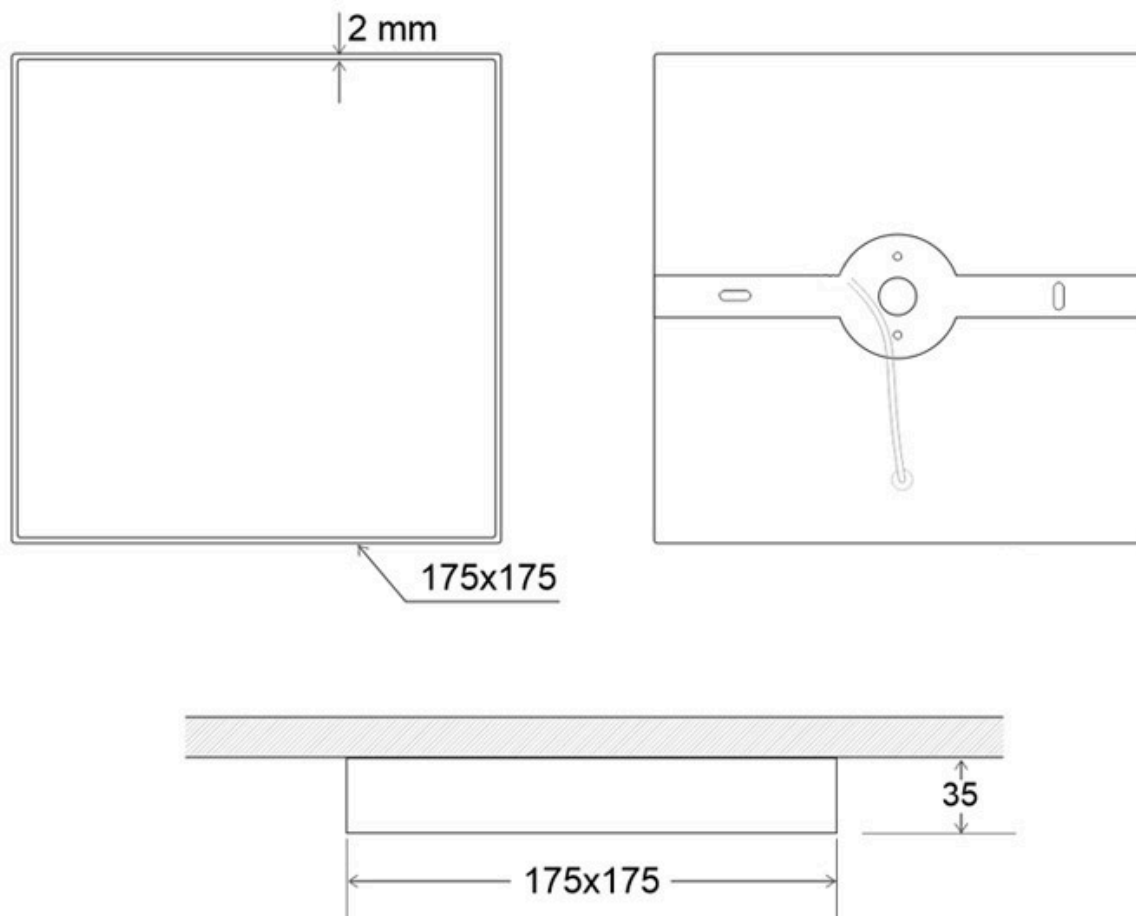

Signaled Subir escaleras, 17x17

Aplique LED de superficie fabricado en aluminio lacado en color blanco mate y luminaria led con señalética de fácil comprensión.

ESPECIFICACIONES

Potencia	1W
Flujo luminoso	80lm
Ángulo de apertura	120º
Temperatura de color	6000K
CRI	70
Número de leds	1
Alimentación	AC220V
Tensión de funcionamiento	85-265VAC
Chip	Epistar SMD2835
Interior-exterior	Interior
Protección IP	IP20
Otros	Kit todo incluido
Etiqueta energética	A+

Referencia

LD1017281

Color de luz

Blanco frío

Dimensiones del producto

170x170x35mm

Dimensiones del packaging

18x18x4cm

Signaled Subir escaleras, 17x17

LEDBOX[®]

Presenta símbolos gráficos sintéticos y de fácil comprensión.

Consulta para fabricar con otros diseños y color de señalética.

ESQUEMA DE INSTALACIÓN

GALERIA

AVISO

Datos sujetos a cambios sin aviso. Excepto errores y omisiones. Asegúrese de utilizar el archivo más reciente posible.