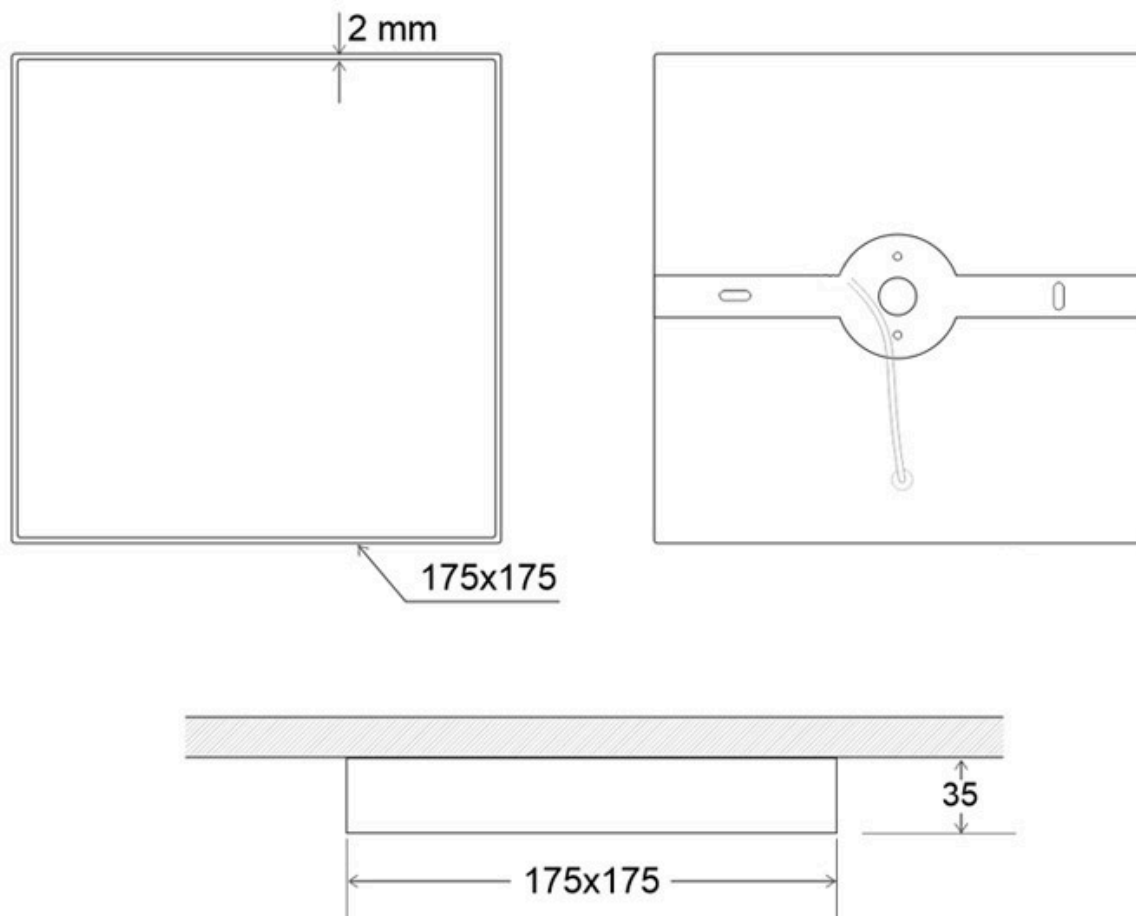

### Dimensiones del producto

170x170x35mm

### Dimensiones del packaging

18x18x4cm

## Ficha técnica

Signaled Bajar escaleras, 17x17

LEDBOX®

Presenta símbolos gráficos sintéticos y de fácil comprensión.

**Consulta** para fabricar con otros diseños y color de señalética.

## ESQUEMA DE INSTALACIÓN

GALERIA