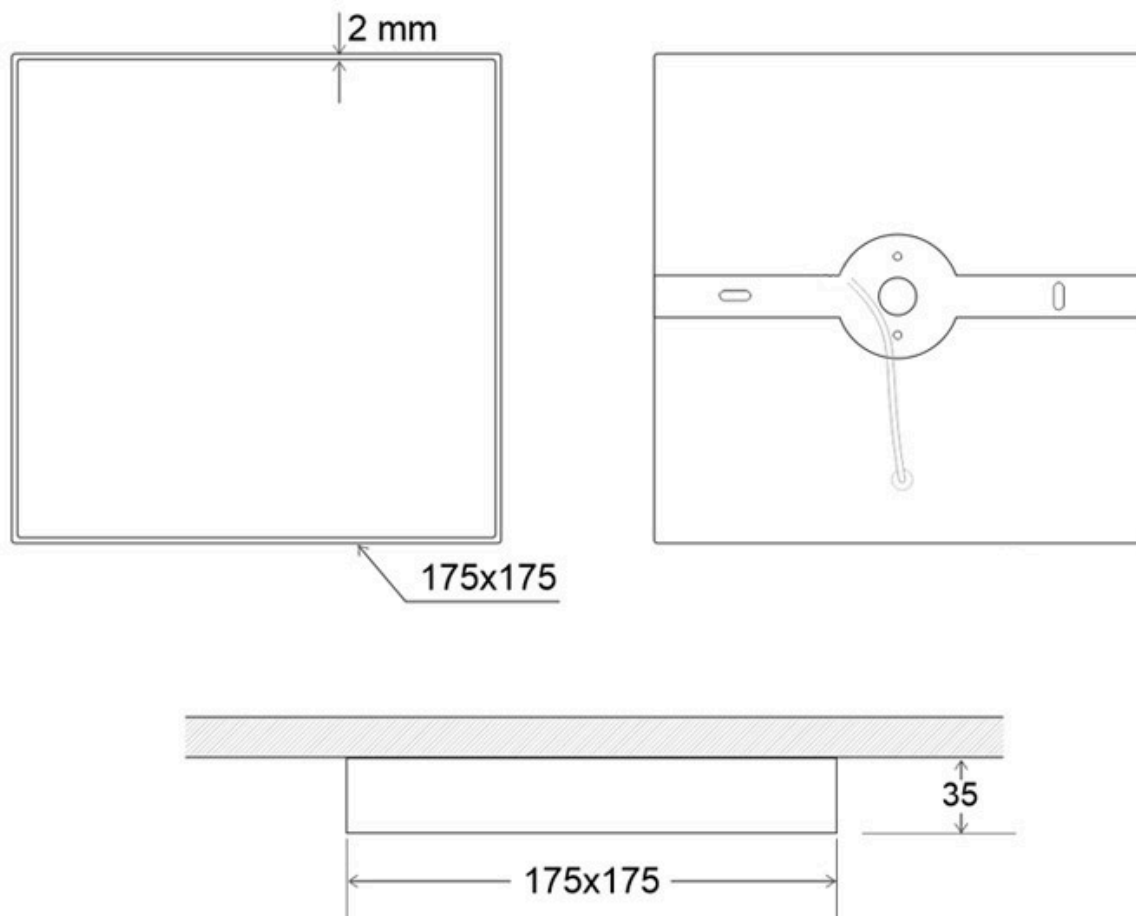

Signaled Bajar escaleras, 17x17

Aplique LED de superficie fabricado en aluminio lacado en color blanco mate y luminaria led con señalética de fácil comprensión.

ESPECIFICACIONES

Potencia	1W
Flujo luminoso	80lm
Ángulo de apertura	120º
Temperatura de color	6000K
CRI	70
Número de leds	1
Alimentación	AC220V
Tensión de funcionamiento	85-265VAC
Chip	Epistar SMD2835
Interior-exterior	Interior
Protección IP	IP20
Otros	Kit todo incluido
Etiqueta energética	A+

Referencia

LD1017282

Color de luz

Blanco frío

Dimensiones del producto

170x170x35mm

Dimensiones del packaging

18x18x4cm

Signaled Bajar escaleras, 17x17

LEDBOX®

Presenta símbolos gráficos sintéticos y de fácil comprensión.

Consulta para fabricar con otros diseños y color de señalética.

ESQUEMA DE INSTALACIÓN

GALERIA

AVISO

Datos sujetos a cambios sin aviso. Excepto errores y omisiones. Asegúrese de utilizar el archivo más reciente posible.