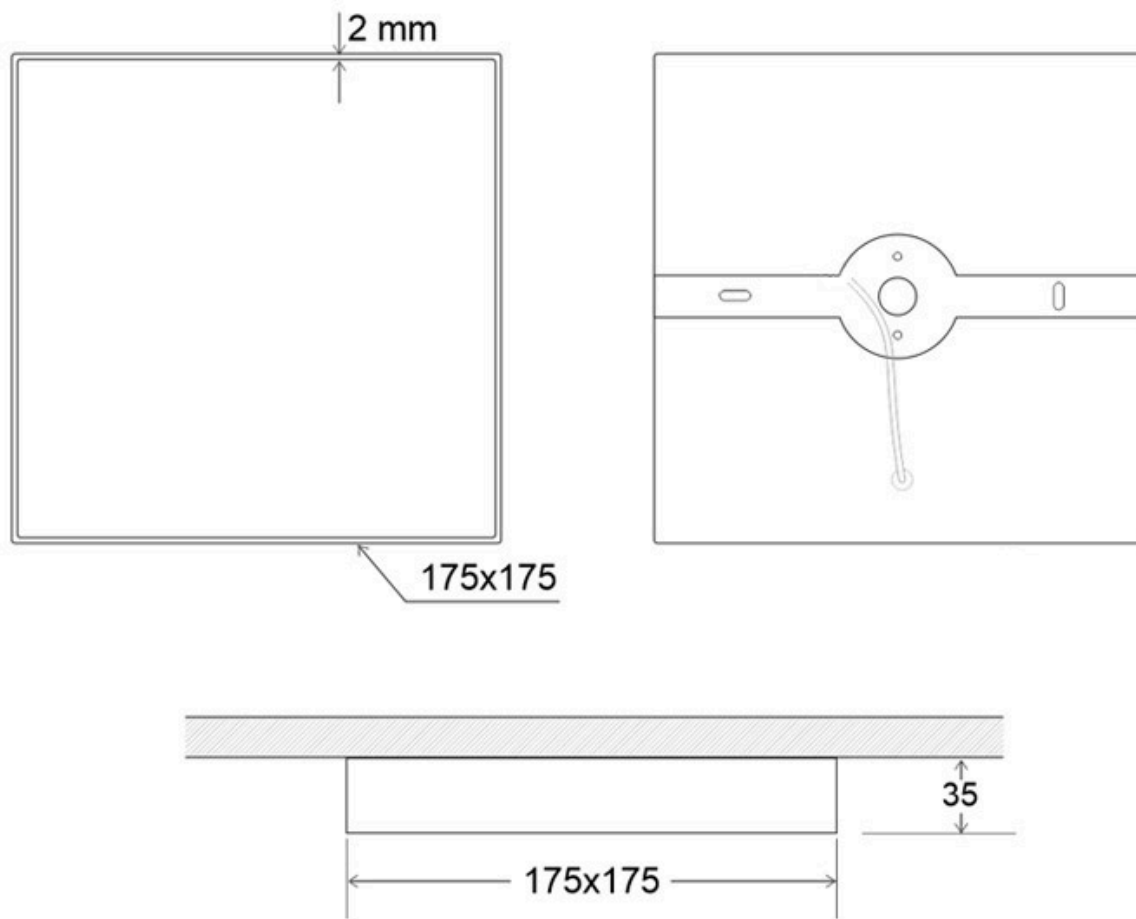

Referencia

LD1017284

Color de luz

Blanco frío

Dimensiones del producto

170x170x35mm

Dimensiones del packaging

18x18x4cm

Signaled Cafetería + WiFi, 17x17

LEDBOX®

Presenta símbolos gráficos sintéticos y de fácil comprensión.

Consulta para fabricar con otros diseños y color de señalética.

ESQUEMA DE INSTALACIÓN

GALERIA

AVISO

Datos sujetos a cambios sin aviso. Excepto errores y omisiones. Asegúrese de utilizar el archivo más reciente posible.