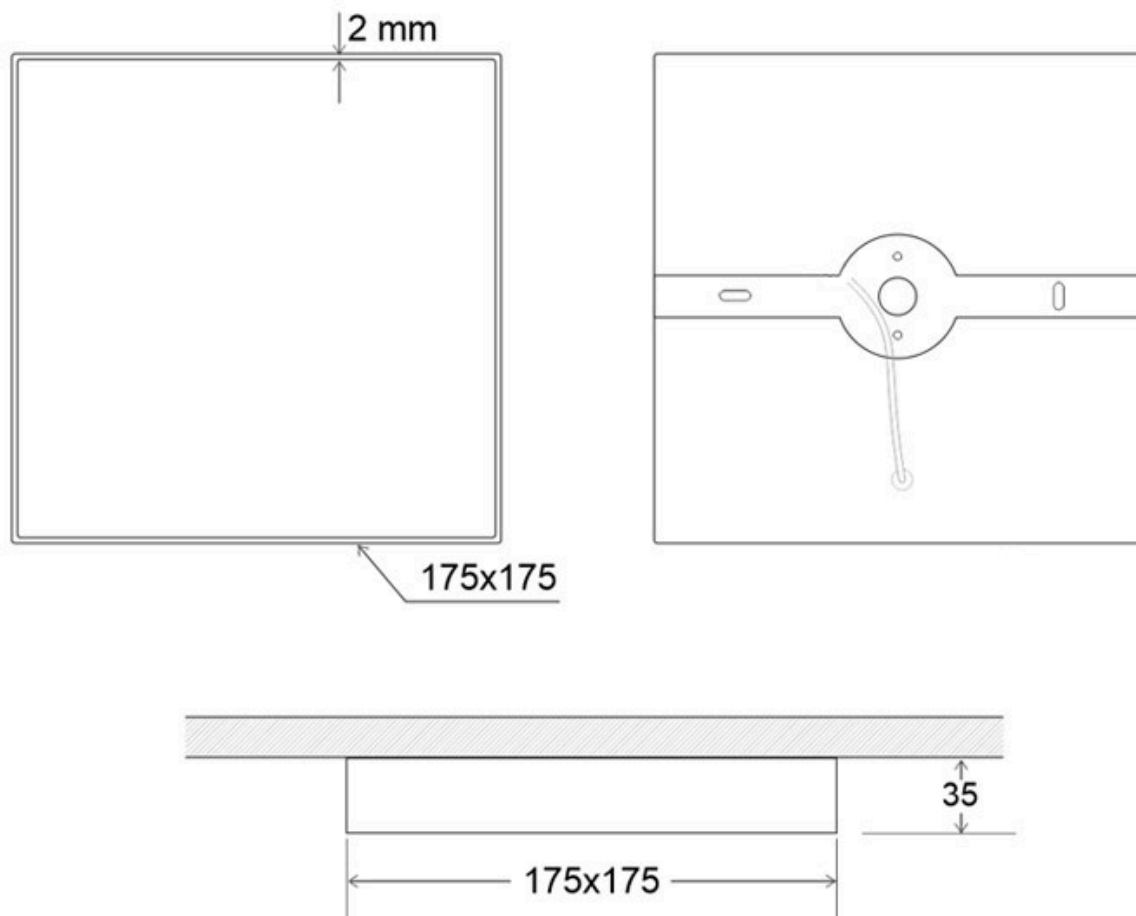

#### Dimensiones del producto

170x170x35mm

#### Dimensiones del packaging

18x18x4cm

## Ficha técnica

Signaled Cafetería + WiFi, 17x17

LEDBOX®

Presenta símbolos gráficos sintéticos y de fácil comprensión.

**Consulta** para fabricar con otros diseños y color de señalética.

## ESQUEMA DE INSTALACIÓN

GALERIA