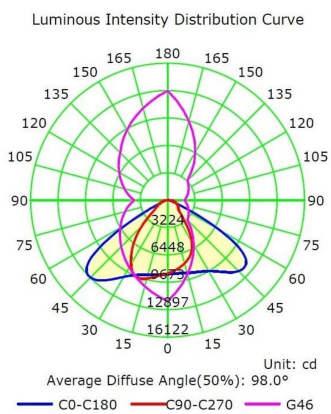

Distribución lumínica