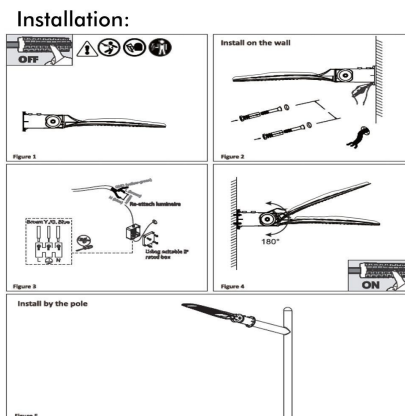

Instalación