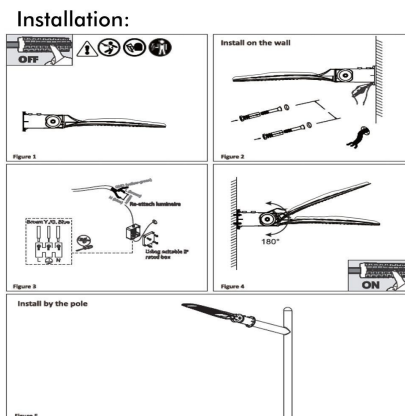

Construida para una larga vida útil, la **farola LED URBAN** dispone de 3 años de garantía por su alimentador de alta calidad, durabilidad y diseño.

Dispone de conector orientable redondo 60mm de diámetro, fijación 2 tornillos presión a la columna. El mismo soporte también permite su fijación a pared.

Aplicaciones:

- Alumbrado público
- Jardines y caminos
- Parques y plazas
- Polideportivo
- Aparcamientos

ESQUEMA DE INSTALACIÓN

Distribución lumínica

Instalación

GALERIA

AVISO

Datos sujetos a cambios sin aviso. Excepto errores y omisiones. Asegúrese de utilizar el archivo más reciente posible.