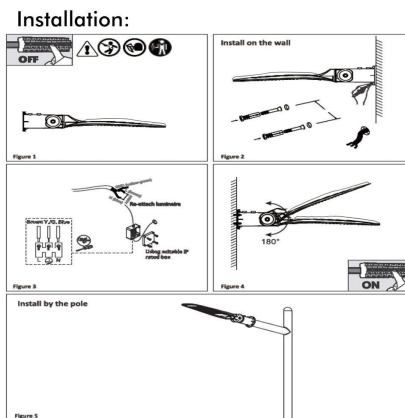

Aplicaciones:

- Alumbrado público
- Jardines y caminos
- Parques y plazas
- Polideportivo
- Aparcamientos

ESQUEMA DE INSTALACIÓN

Distribución lumínica

Instalación

Ficha técnica

Farola Led URBAN Lumiled, 100W, 150lm/w