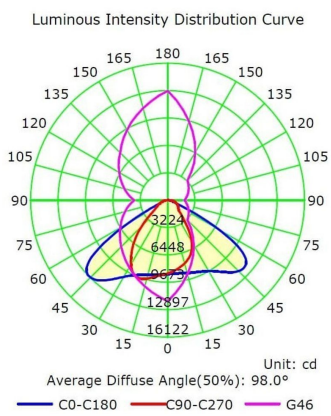

Distribución lumínica