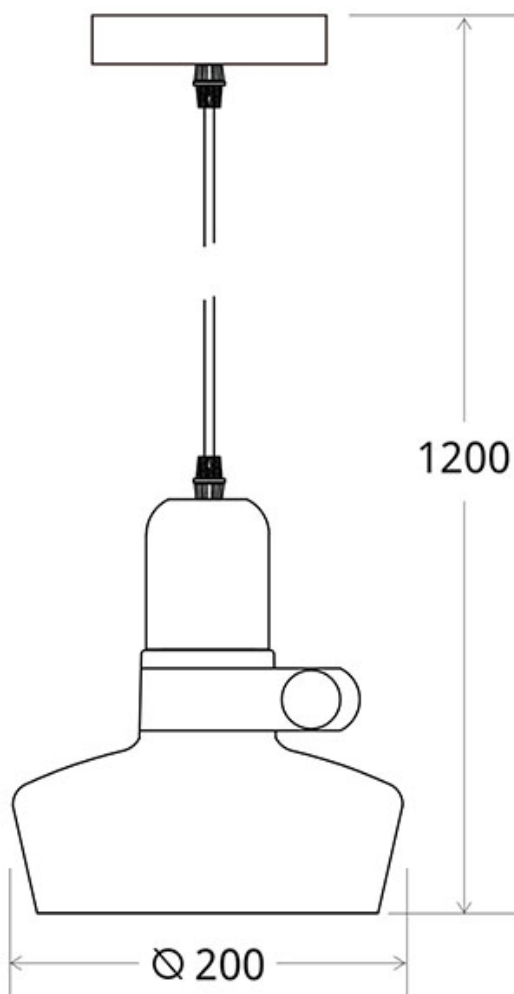

Referencia

LD1012056

Dimensiones del producto

200x200x1200mm

Dimensiones del packaging

21x21x28cm

Certificados

CE
ROHS

Luminaria de suspensión que permite múltiples composiciones creativas.

Ficha técnica

Lámpara colgante TROI, negro, E27

LEDBOX®

* **Cable regulable en altura**

* Admite Bombillas E27 con un diámetro máximo de Ø250mm

Ficha técnica

Lámpara colgante TROI, negro, E27

LEDBOX®

ESQUEMA DE INSTALACIÓN

Ficha técnica

Lámpara colgante TROI, negro, E27

LEDBOX®

GALERIA