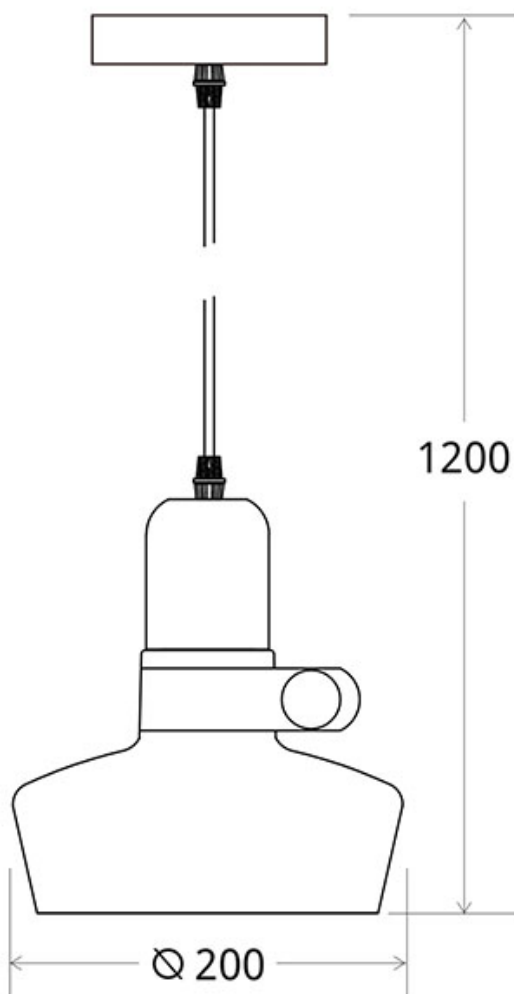

Ficha técnica

Lámpara colgante TROI, negro, E27

LEDBOX®

ESQUEMA DE INSTALACIÓN