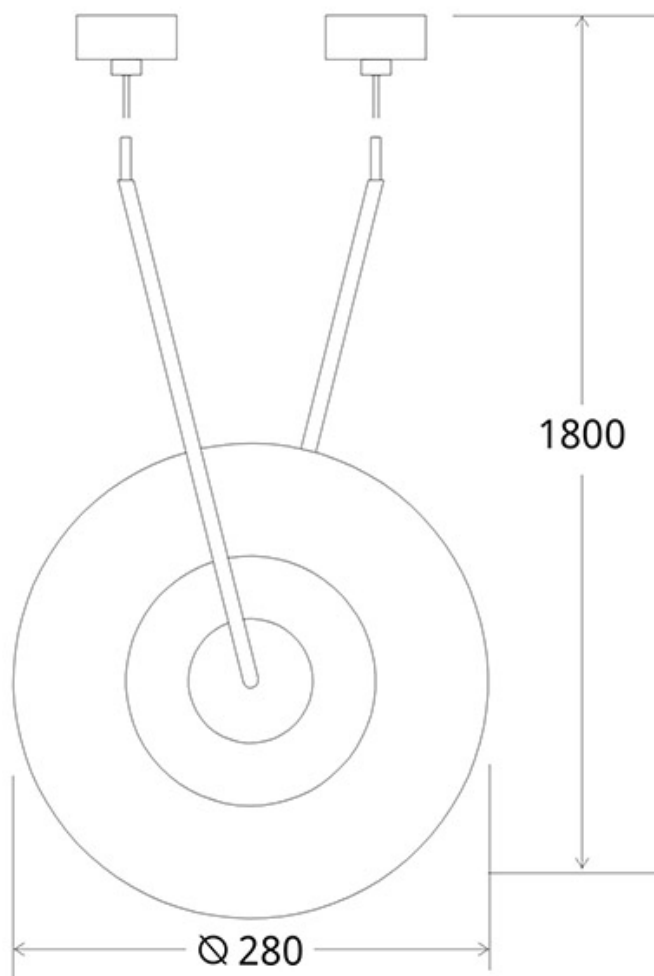

Lámpara colgante HOSHI, 6W regulable

HOSHI es una singular lámpara colgante regulable en altura hasta 180cm con un cuerpo hecho de aluminio lacado y cristal para envolver un disco luminoso que se activa mediante un sensor de proximidad. Al pasar la mano se enciende o se apaga y también regula la intensidad. Una obra de arte que será el punto de atención.

6W

180°

ESPECIFICACIONES

Potencia	6W
Flujo luminoso	500lm
Ángulo de apertura	180°
Temperatura de color	3000K
CRI	90
Tensión de funcionamiento	AC220V
Chip	Osram
Color	negro
Interior-exterior	Interior
Aislamiento eléctrico	Luminaria de clase I
Estilo	moderno
Otros	Regulable
Sensores	mano
Estancia	dormitorio

Referencia

LD1012064

Color de luz

Blanco cálido Regulable

Dimensiones del producto

280x280x1800mm

Dimensiones del packaging

63x37x22cm

interior, resulta también ideal para áreas de trabajo.

Luminaria de suspensión que permite múltiples composiciones creativas.

* **Cable regulable en altura**

ESQUEMA DE INSTALACIÓN

GALERIA

AVISO

Datos sujetos a cambios sin aviso. Excepto errores y omisiones. Asegúrese de utilizar el archivo más reciente posible.