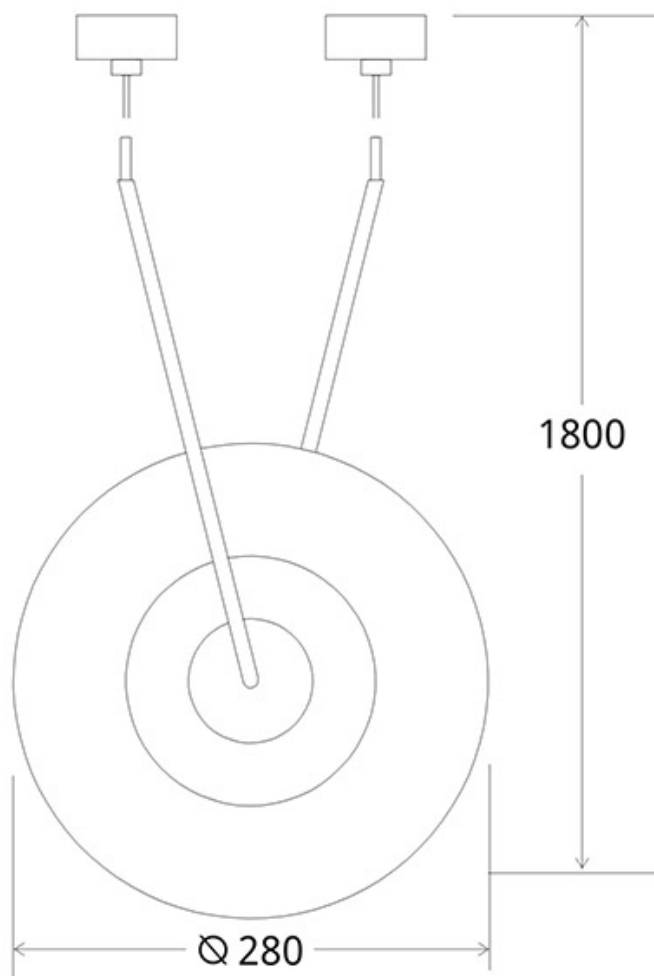

Lámpara colgante HOSHI, 6W regulable

HOSHI es una singular lámpara colgante regulable en altura hasta 180cm con un cuerpo hecho de aluminio lacado y cristal para envolver un disco luminoso que se activa mediante un sensor de proximidad. Al pasar la mano se enciende o se apaga y también regula la intensidad. Una obra de arte que será el punto de atención.

ESPECIFICACIONES

Potencia	6W
Flujo luminoso	500lm
Ángulo de apertura	180º
Temperatura de color	3000K
CRI	90
Tensión de funcionamiento	AC220V
Chip	Osram
Color	negro
Interior-exterior	Interior
Aislamiento eléctrico	Luminaria de clase I
Estilo	moderno
Otros	Regulable
Sensores	mano
Estancia	dormitorio

Referencia

LD1012064

Color de luz

Blanco cálido Regulable

Dimensiones del producto

280x280x1800mm

Dimensiones del packaging

63x37x22cm

interior, resulta también ideal para áreas de trabajo.

Luminaria de suspensión que permite múltiples composiciones creativas.

* **Cable regulable en altura**

ESQUEMA DE INSTALACIÓN

GALERIA

AVISO

Datos sujetos a cambios sin aviso. Excepto errores y omisiones. Asegúrese de utilizar el archivo más reciente posible.