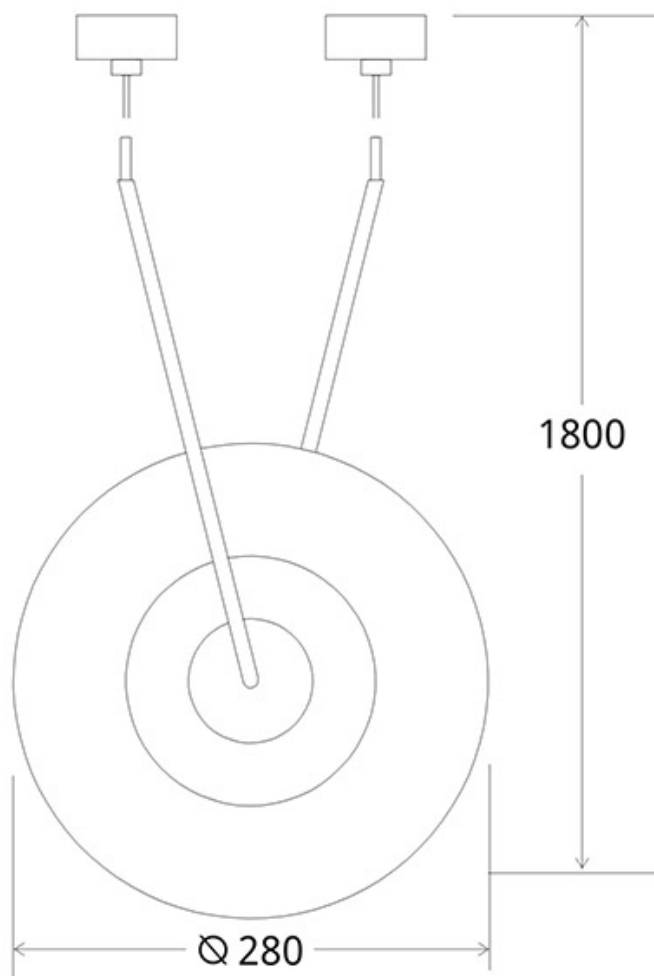

Lámpara colgante HOSHI, 6W regulable

HOSHI es una singular lámpara colgante regulable en altura hasta 180cm con un cuerpo hecho de aluminio lacado y cristal para envolver un disco luminoso que se activa mediante un sensor de proximidad. Al pasar la mano se enciende o se apaga y también regula la intensidad. Una obra de arte que será el punto de atención.

6W

180°

HIGH CRI

ESPECIFICACIONES

Potencia	6W
Flujo luminoso	500lm
Ángulo de apertura	180°
Temperatura de color	3000K
CRI	90
Tensión de funcionamiento	AC220V
Chip	Osram
Color	negro
Interior-exterior	Interior
Aislamiento eléctrico	Luminaria de clase I
Estilo	moderno
Otros	Regulable
Sensores	mano
Estancia	dormitorio

Referencia

LD1012064

Color de luz

Blanco cálido Regulable

Dimensiones del producto

280x280x1800mm

Dimensiones del packaging

63x37x22cm

interior, resulta también ideal para áreas de trabajo.

Luminaria de suspensión que permite múltiples composiciones creativas.

* **Cable regulable en altura**

ESQUEMA DE INSTALACIÓN

GALERIA

AVISO

Datos sujetos a cambios sin aviso. Excepto errores y omisiones. Asegúrese de utilizar el archivo más reciente posible.