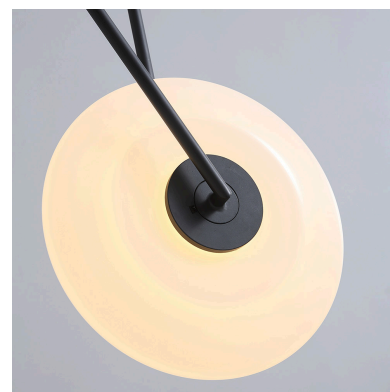

Lámpara colgante HOSHI, 6W regulable

HOSHI es una singular lámpara colgante regulable en altura hasta 180cm con un cuerpo hecho de aluminio lacado y cristal para envolver un disco luminoso que se activa mediante un sensor de proximidad. Al pasar la mano se enciende o se apaga y también regula la intensidad. Una obra de arte que será el punto de atención.

6W

180°

ESPECIFICACIONES

Potencia	6W
Flujo luminoso	500lm
Ángulo de apertura	180°
Temperatura de color	3000K
CRI	90
Tensión de funcionamiento	AC220V
Chip	Osram
Color	negro
Interior-exterior	Interior
Aislamiento eléctrico	Luminaria de clase I
Estilo	moderno
Otros	Regulable
Sensores	mano
Estancia	dormitorio

interior, resulta también ideal para áreas de trabajo.

Luminaria de suspensión que permite múltiples composiciones creativas.

* **Cable regulable en altura**

ESQUEMA DE INSTALACIÓN

GALERIA

AVISO

Datos sujetos a cambios sin aviso. Excepto errores y omisiones. Asegúrese de utilizar el archivo más reciente posible.