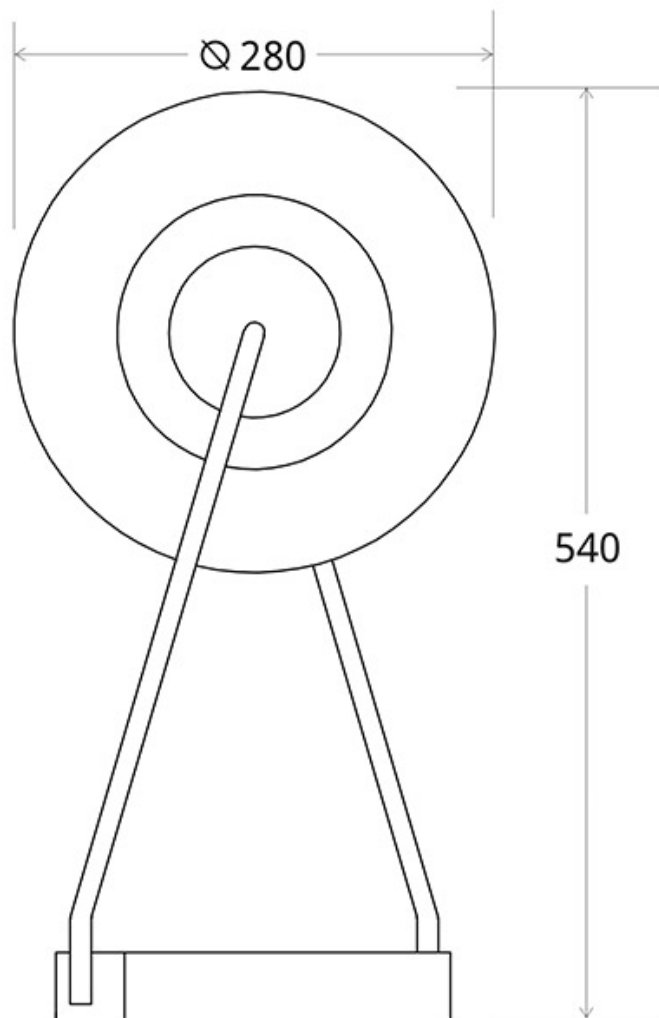

ESPECIFICACIONES

Potencia	6W
Flujo luminoso	500lm
Ángulo de apertura	180º
Temperatura de color	3000K
CRI	90
Tensión de funcionamiento	AC220V
Chip	Osram
Color	negro
Interior-exterior	Interior
Estilo	vanguardista
Otros	Regulable
Sensores	mano
Estancia	salon,oficina

Referencia

LD1012065

Color de luz

Blanco cálido Regulable

Dimensiones del producto

280x280x540mm

Dimensiones del packaging

63x37x22cm

Ficha técnica

Lámpara de mesa HOSHI, 6W regulable

LEDBOX®

Estas lámparas permiten una iluminación direccional y concentrada gracias a su gran capacidad de reflexión interior, resulta también ideal para áreas de trabajo.

Luminaria de suspensión que permite múltiples composiciones creativas.

* **Cable regulable en altura**

ESQUEMA DE INSTALACIÓN

GALERIA

AVISO

Datos sujetos a cambios sin aviso. Excepto errores y omisiones. Asegúrese de utilizar el archivo más reciente posible.