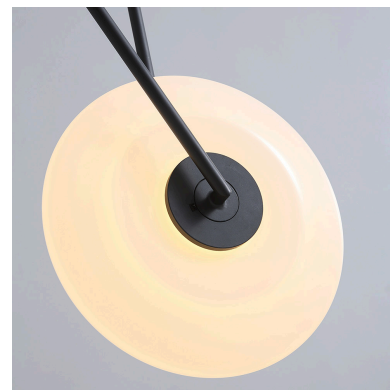

Lámpara de mesa HOSHI, 6W regulable

HOSHI es una singular lámpara de mesa con un cuerpo hecho de aluminio lacado y cristal para envolver un disco luminoso que se activa mediante un sensor de proximidad. Al pasar la mano se enciende o se apaga y también regula la intensidad. Una obra de arte que será el punto de atención.

Ficha técnica

Lámpara de mesa HOSHI, 6W regulable

LEDBOX®

Estas lámparas permiten una iluminación direccional y concentrada gracias a su gran capacidad de reflexión interior, resulta también ideal para áreas de trabajo.

Luminaria de suspensión que permite múltiples composiciones creativas.

* **Cable regulable en altura**

ESQUEMA DE INSTALACIÓN

GALERIA

AVISO

Datos sujetos a cambios sin aviso. Excepto errores y omisiones. Asegúrese de utilizar el archivo más reciente posible.