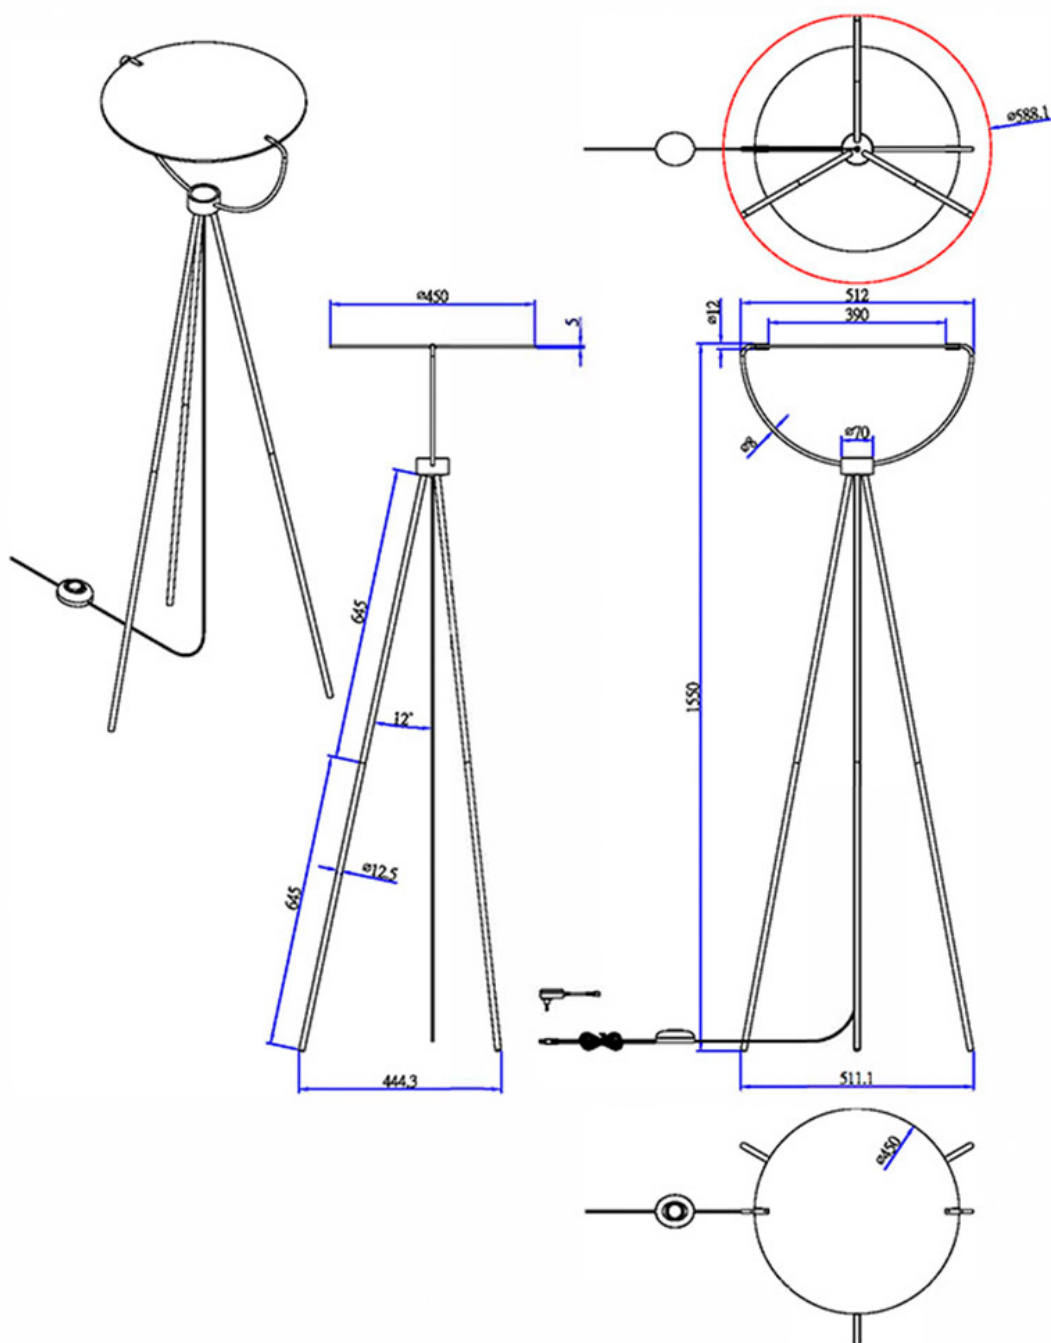

6W

180°

AC220V

ESPECIFICACIONES

| | |
|----------------------|------------------------------|
| Potencia | 6W |
| Flujo luminoso | 500lm |
| Ángulo de apertura | 180° |
| Temperatura de color | 3000K |
| Alimentación | AC220V |
| Chip | Epistar |
| Color | negro |
| Interior-exterior | Interior |
| Estilo | vanguardista |
| Otros | Regulable, Kit todo incluido |
| Etiqueta energética | A++ |
| Estancia | salon |

Referencia

LD1012068

Color de luz

Blanco cálido Regulable

Dimensiones del producto

500x500x1550mm

Dimensiones del packaging

63x160x12cm

Certificados

CE
ROHS
ECORAEE

DETALLES

Características:

- Lámpara de pie LED de diseño fabricada en acero al carbono y plástico ABS.
- Acabado color negro.

- Incluye foco proyector de 6W regulable.
- Color de luz 3000K blanco cálido.
- Led SMD303
- Alimentación AC100-240V
- Altura 155cm

Ficha técnica

Lámpara de pie SARIK regulable

LEDBOX[®]

Aporta un plus de estilo y calidad a la iluminación de

cualquier espacio con la Lámparas de Pie de nuestra tienda online LedBox.

ESQUEMA DE INSTALACIÓN