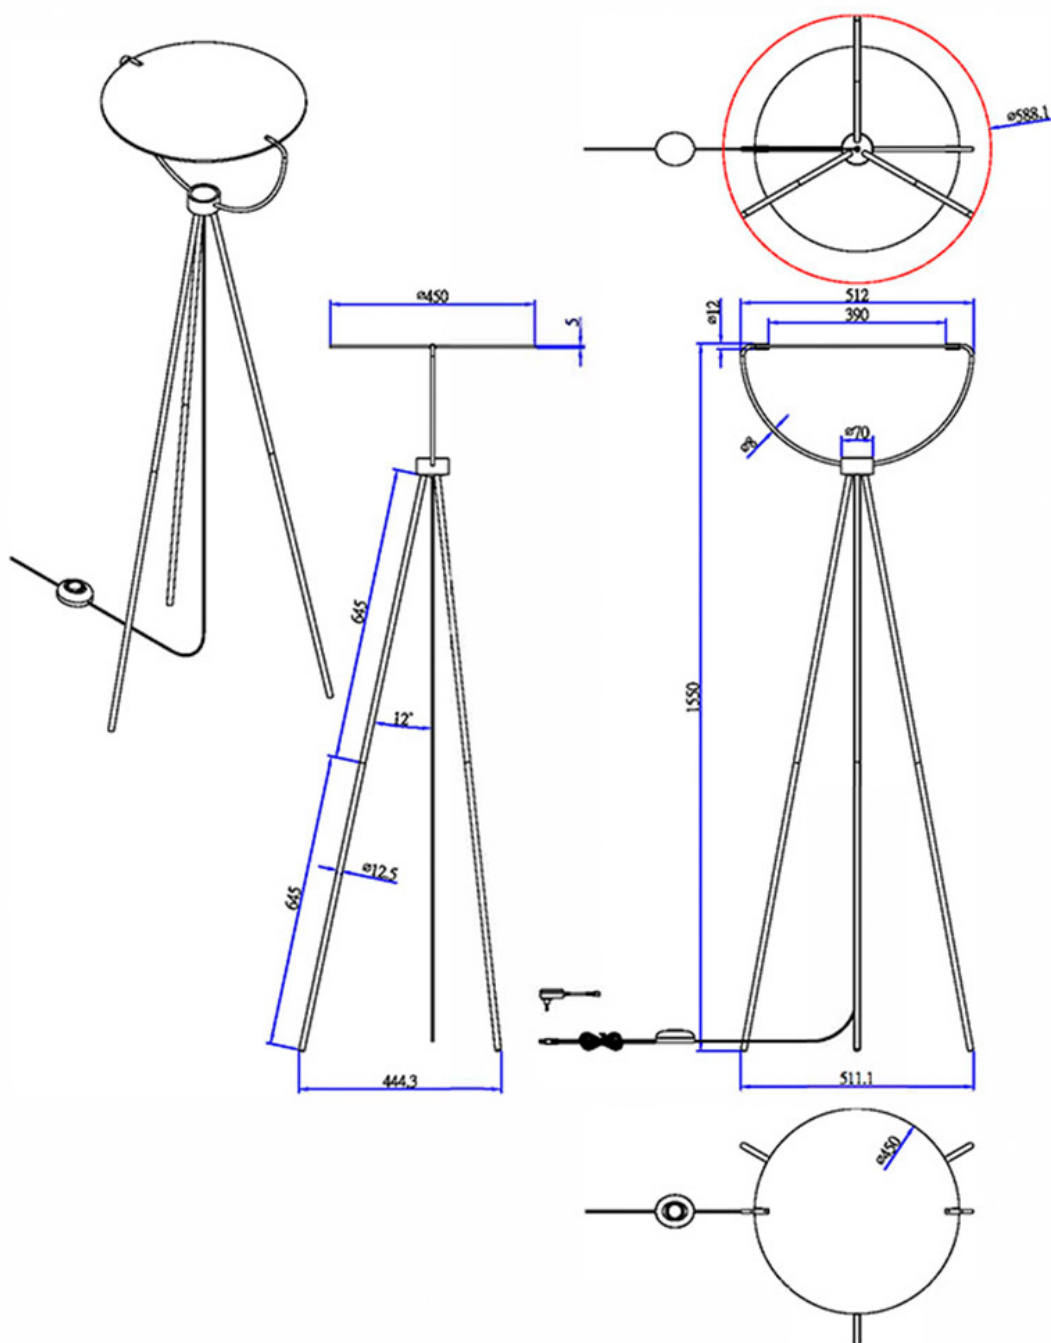

6W

180°

AC220V

ESPECIFICACIONES

Potencia	6W
Flujo luminoso	500lm
Ángulo de apertura	180°
Temperatura de color	3000K
Alimentación	AC220V
Chip	Epistar
Color	negro
Interior-exterior	Interior
Estilo	vanguardista
Otros	Regulable, Kit todo incluido
Etiqueta energética	A++
Estancia	salon

Referencia

LD1012068

Color de luz

Blanco cálido Regulable

Dimensiones del producto

500x500x1550mm

Dimensiones del packaging

63x160x12cm

Certificados

CE
ROHS
ECORAEE

DETALLES

Características:

- Lámpara de pie LED de diseño fabricada en acero al carbono y plástico ABS.
- Acabado color negro.

- Incluye foco proyector de 6W regulable.
- Color de luz 3000K blanco cálido.
- Led SMD303
- Alimentación AC100-240V
- Altura 155cm

Ficha técnica

Lámpara de pie SARIK regulable

LEDBOX[®]

Aporta un plus de estilo y calidad a la iluminación de

cualquier espacio con la Lámparas de Pie de nuestra tienda online LedBox.

ESQUEMA DE INSTALACIÓN