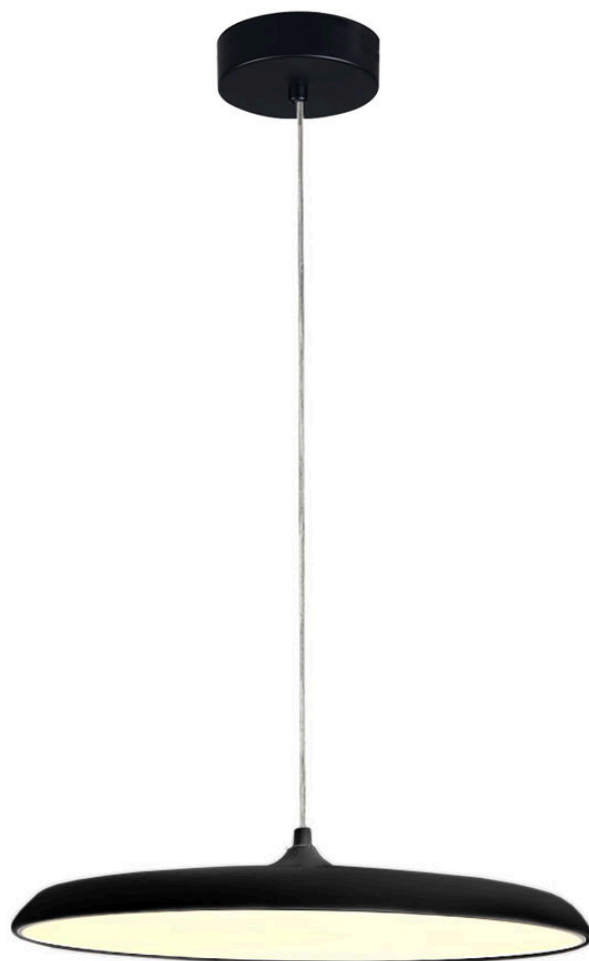

Ficha técnica

Lámpara colgante SATO, 15W, negro

LEDBOX®

GALERIA