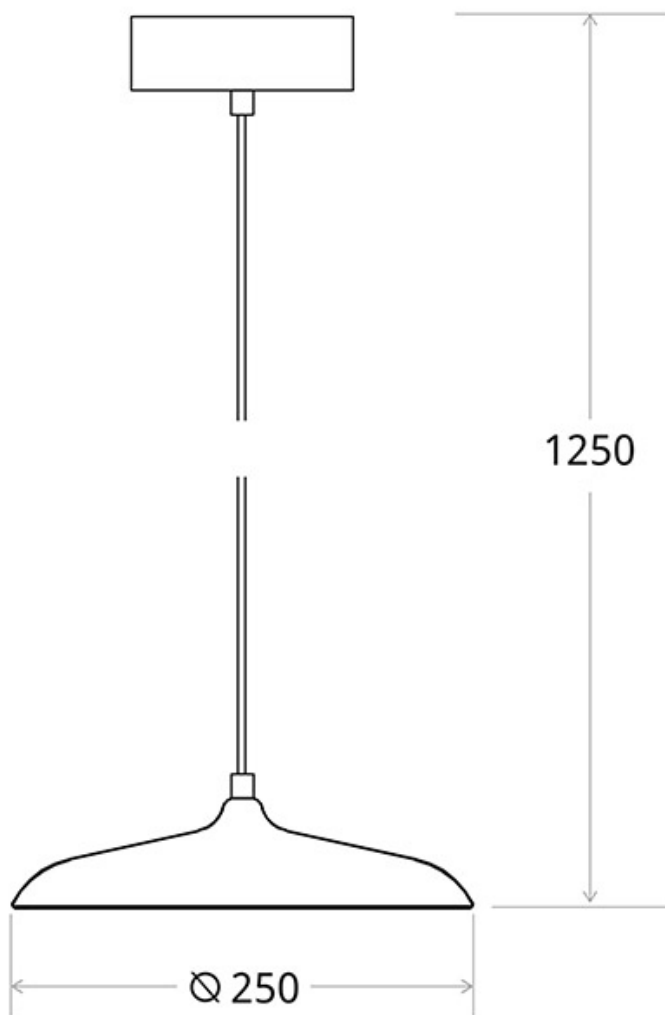

Referencia

LD1012070

Color de luz

Blanco cálido

Dimensiones del producto

250x250x1250mm

Dimensiones del packaging

43x32x14cm

Incluye todo lo necesario para su instalación.

Ficha técnica

Lámpara colgante SATO, 15W, negro

LEDBOX[®]

* **Cable regulable en altura**

ESQUEMA DE INSTALACIÓN

Ficha técnica

Lámpara colgante SATO, 15W, negro