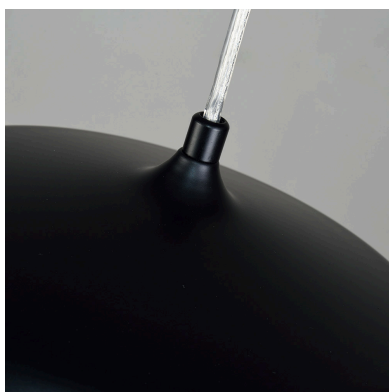

Ficha técnica

Lámpara colgante SATO, 15W, negro

LEDBOX®

GALERIA