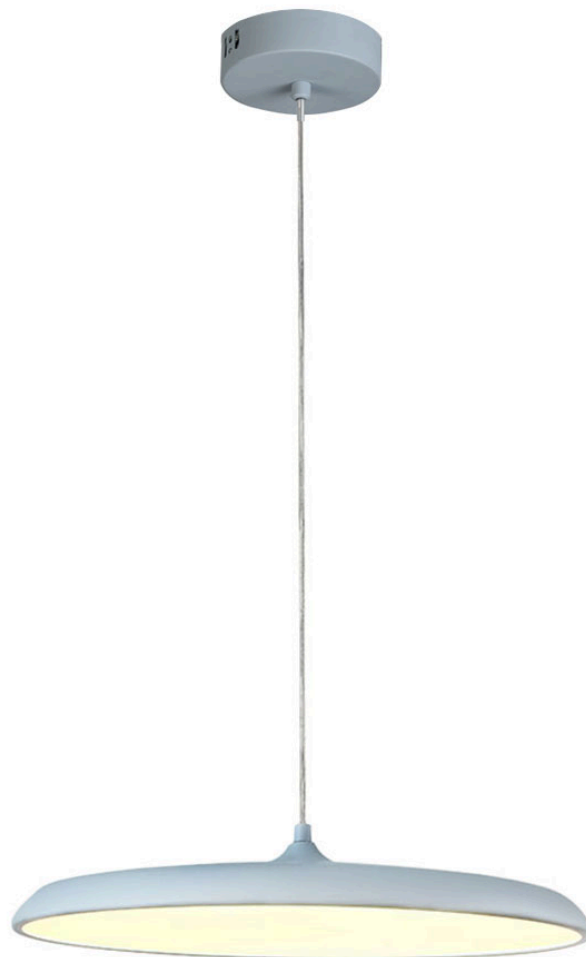

Ficha técnica

Lámpara colgante SATO, 15W, gris

LEDBOX®

GALERIA