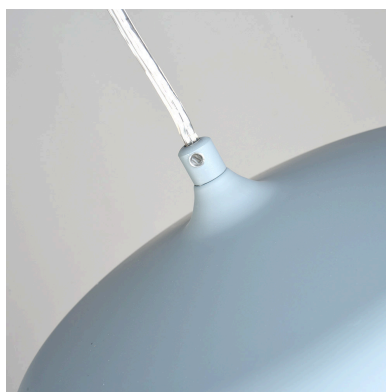

Ficha técnica

Lámpara colgante SATO, 15W, gris

LEDBOX®

GALERIA