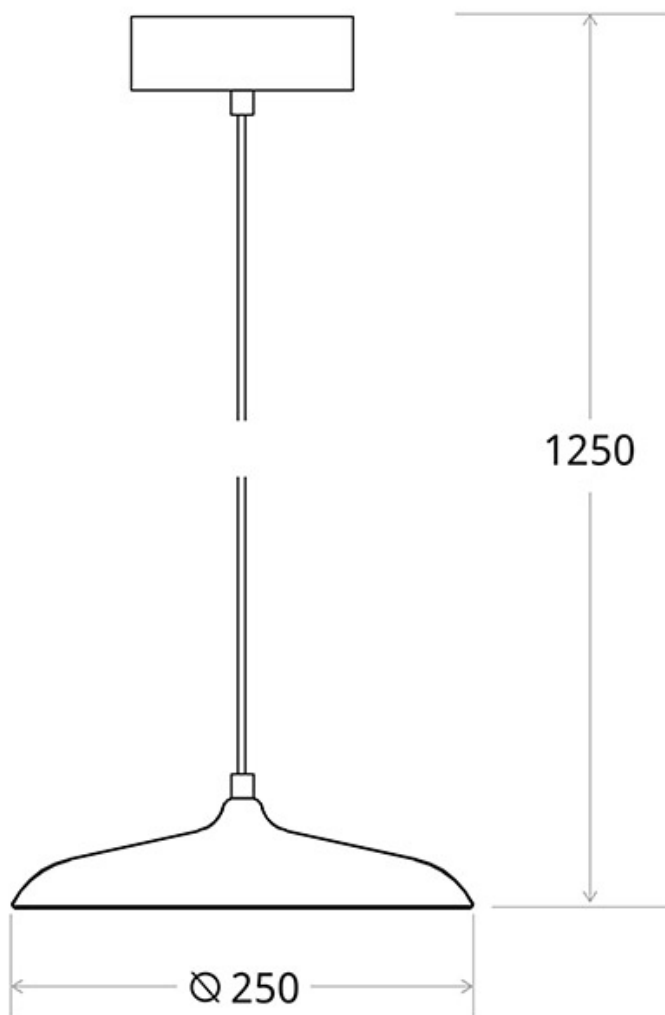

ESQUEMA DE INSTALACIÓN