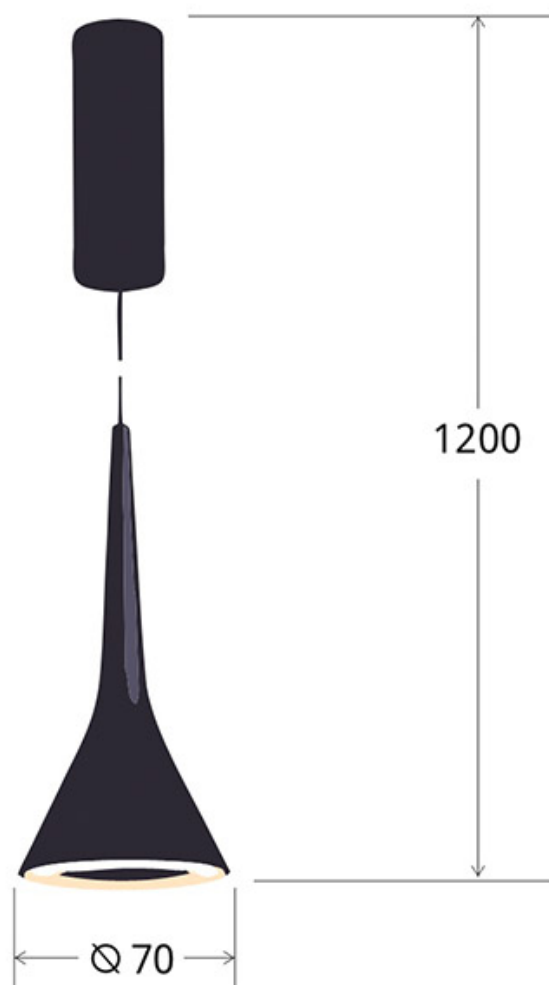

Lámpara colgante DARR, 10W, negro

Luminaria de suspensión que permite múltiples composiciones creativas en combinación con otras lámparas DARR. La difusión de la luz en toda la superficie a través de un policarbonato opalizado de alta difusión crea un ambiente perfecto para cualquier estancia.

10W

60°

ESPECIFICACIONES

Potencia	10W
Flujo luminoso	900lm
Ángulo de apertura	60°
Temperatura de color	3000K
CRI	85
Tensión de funcionamiento	AC220V
Color	negro
Interior-exterior	Interior
Aislamiento eléctrico	Luminaria de clase I
Estilo	nordico
Estancia	salon,cocina,dormitorio

Referencia

LD1012072

Color de luz

Blanco cálido

Dimensiones del producto

70x70x1200mm

Dimensiones del packaging

20x20x31cm

Incluye todo lo necesario para su instalación.

Ficha técnica

Lámpara colgante DARR, 10W, negro

LEDBOX®

* **Cable regulable en altura**

ESQUEMA DE INSTALACIÓN

Ficha técnica

Lámpara colgante DARR, 10W, negro