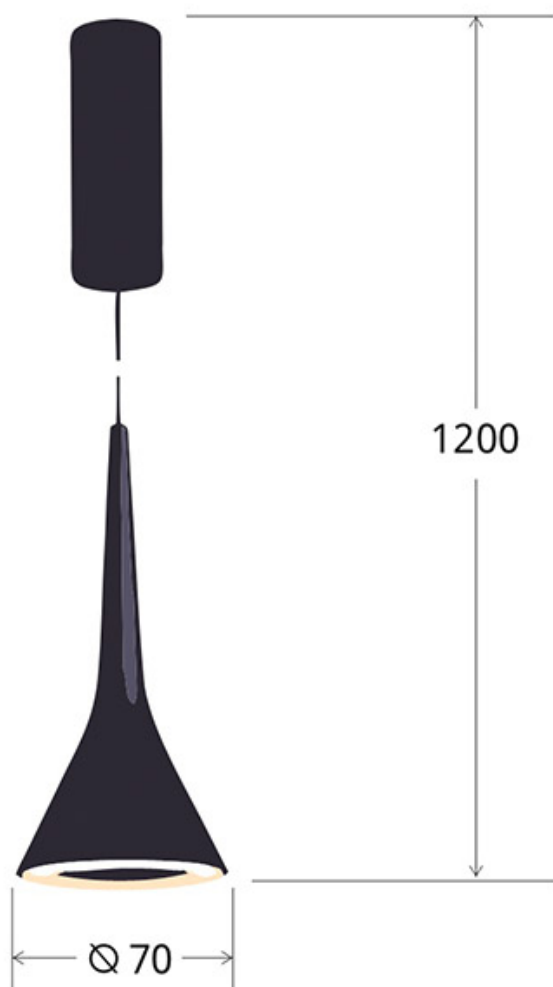

Lámpara colgante DARR, 10W, negro

Luminaria de suspensión que permite múltiples composiciones creativas en combinación con otras lámparas DARR. La difusión de la luz en toda la superficie a través de un policarbonato opalizado de alta difusión crea un ambiente perfecto para cualquier estancia.

10W

60°

ESPECIFICACIONES

Potencia	10W
Flujo luminoso	900lm
Ángulo de apertura	60°
Temperatura de color	3000K
CRI	85
Tensión de funcionamiento	AC220V
Color	negro
Interior-exterior	Interior
Aislamiento eléctrico	Luminaria de clase I
Estilo	nordico
Estancia	salon,cocina,dormitorio

Referencia

LD1012072

Color de luz

Blanco cálido

Dimensiones del producto

70x70x1200mm

Dimensiones del packaging

20x20x31cm

Incluye todo lo necesario para su instalación.

Ficha técnica

Lámpara colgante DARR, 10W, negro

LEDBOX[®]

* **Cable regulable en altura**

ESQUEMA DE INSTALACIÓN

Ficha técnica

Lámpara colgante DARR, 10W, negro